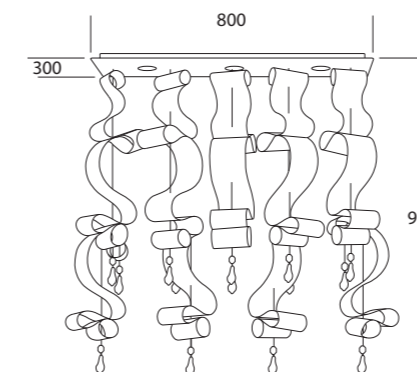

FLUSSO¹
FLUX¹

CODICE/CODE

CCT 3000°K
CRI>90

LED

27W

3240lm

C001

.W
struttura elementi
structure elements