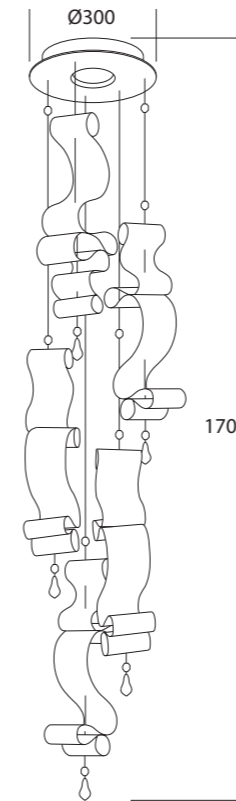

ARABESQUE

Design Adriana Lohmann

Made in
ITALY

La collezione Arabesque è modularità di forme sinuose, eteree e fluttuanti, che danzano nella brezza tra Oriente ed Occidente. Come un segno calligrafico che si ripete, sereno e segreto, espressione di eleganza e tratto musicale che conduce all'armonia.

The Arabesque collection is modularity of sinuos, ethereal and floating forms, which dance in the breeze between East and West. Like a calligraphic sign that repeats itself, calm and secret, expression of elegance and a musical trait that leads to harmony.

COMPOSIZIONE CODICE / SETTLEMENT CODE

Completare il codice inserendo il numero corrispondente al colore desiderato, nell'apposito spazio ☐
Complete the code by entering the number corresponding to the desired color in the space provided ☐

COLORI STRUTTURA / STRUCTURE COLORS

Finitura Cromata/Chrome finish: **0**

Finitura Oro/Gold finish: **2**

altri colori a richiesta / other color on request

COLORI ELEMENTI / ELEMENTS COLORS

Oro/Gold: **2**

Cromo/Chrome: **0**

Madreperla/Mother pearl: **1**

Rame/Copper: **3**

altri colori a richiesta / other color on request

ARABESQUE R300

IP20

VERSIONE
TYPE

POTENZA
POWER

FLUSSO¹
FLUX¹

CODICE/CODE

CCT 3000°K
CRI>90

LED 12W 1440lm

C002 ☐ ☐ .W
struttura elementi
structure elements

A richiesta versioni LED più luminose | Brightest LED versions on request

ARABESQUE R500

IP20

VERSIONE
TYPE

POTENZA
POWER

FLUSSO¹
FLUX¹

CODICE/CODE

CCT 3000°K
CRI>90

LED 36W 4320lm

C003 ☐ ☐ .W
struttura elementi
structure elements