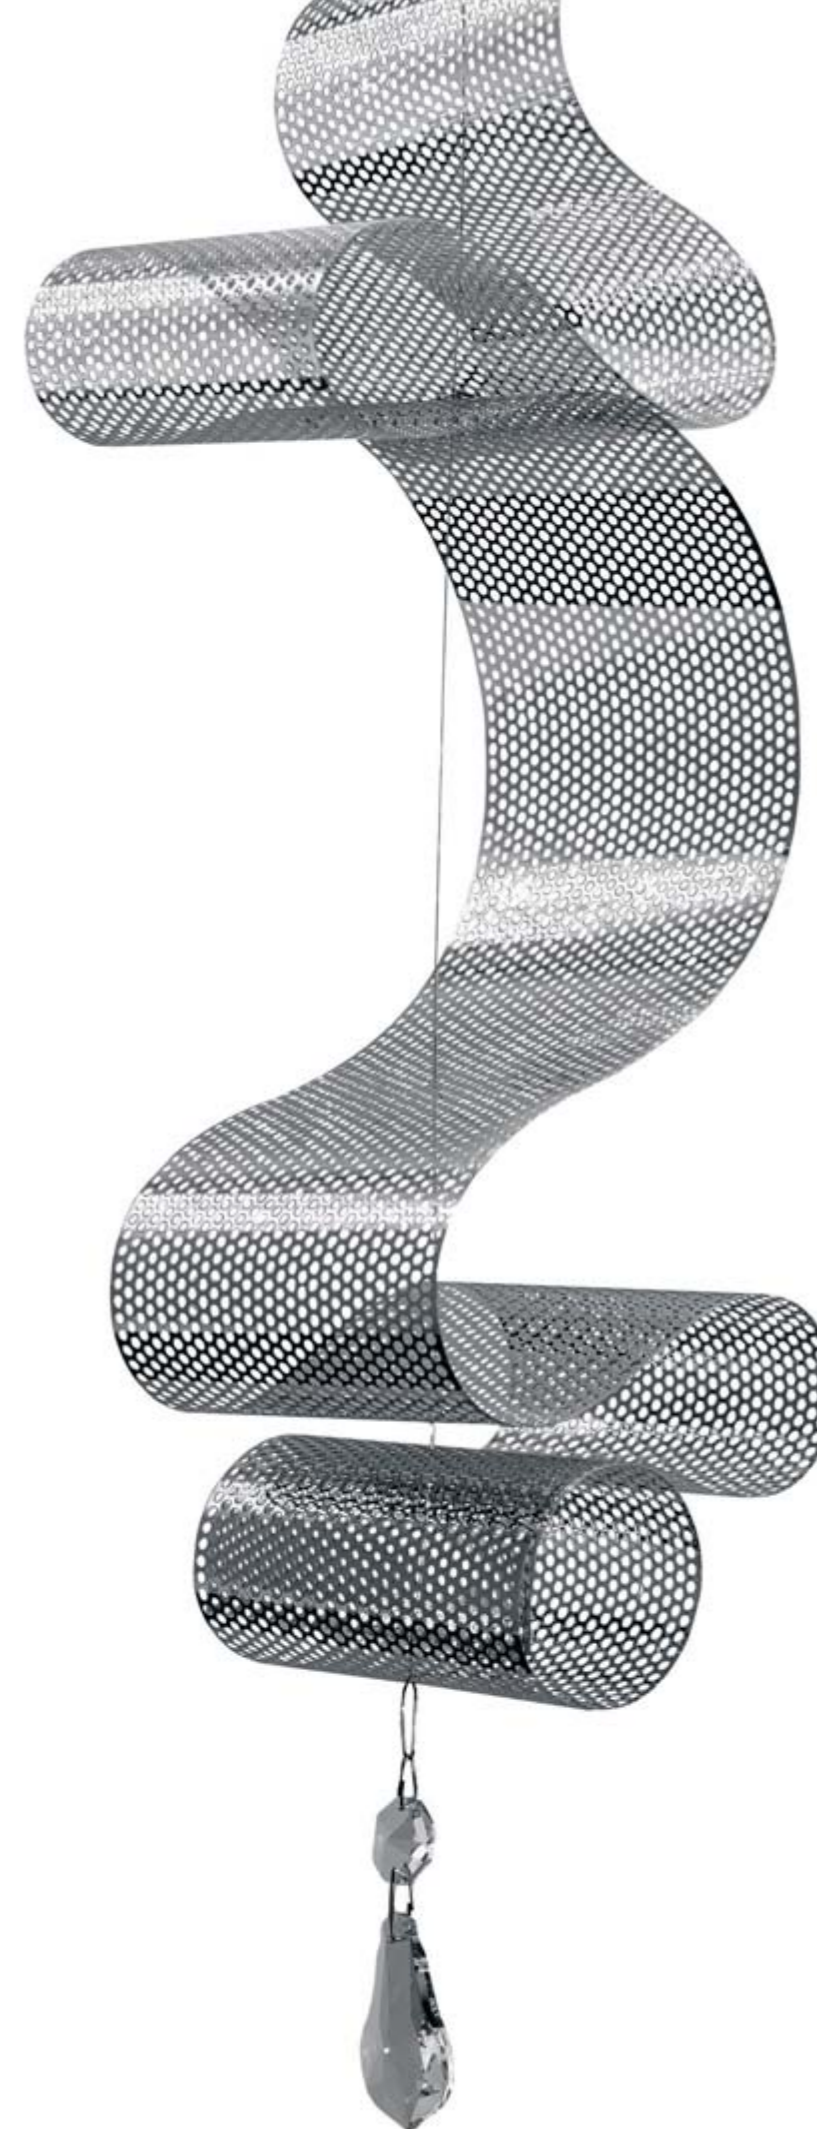

Arabesque

design Adriana Lohmann

La collezione Arabesque è modularità di forme sinuose, eteree e fluttuanti, che danzano nella brezza tra Oriente ed Occidente. Come un segno calligrafico che si ripete, sereno e segreto, espressione di eleganza e tratto musicale che conduce all'armonia.

The Arabesque collection is modularity of sinuous, ethereal and floating forms, which dance in the breeze between East and West. Like a calligraphic sign that repeats itself, calm and secret, expression of elegance and a musical trait that leads to harmony.

ARABESQUE SL800

Struttura in acciaio con elementi arabesque traslucenti in terylene e cristalli.

Steel structure with translucent arabesque elements in terylene and crystals.

ARABESQUE

Design Adriana Lohmann

 Cromo/Chrome: **0**

 Madreperla/Mother pearl: **1**

 Rame/Copper: **3**

altri colori a richiesta / other color on request

ARABESQUE SL800

IP20

VERSIONE
TYPE

POTENZA
POWER