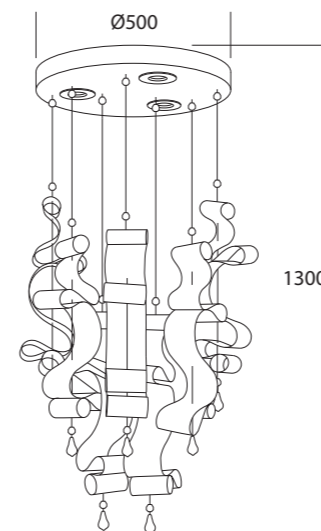

FLUSSO¹
FLUX¹

CODICE/CODE

CCT 3000°K
CRI>90

LED 12W 1440lm

C002 .W
struttura elementi
structure elements

A richiesta versioni LED più luminose | Brightest LED versions on request

ARABESQUE R500

IP20

VERSIONE
TYPE

POTENZA
POWER

FLUSSO¹
FLUX¹

CODICE/CODE

CCT 3000°K
CRI>90

LED 36W 4320lm

C003 .W
struttura elementi
structure elements

A richiesta versioni LED più luminose | Brightest LED versions on request