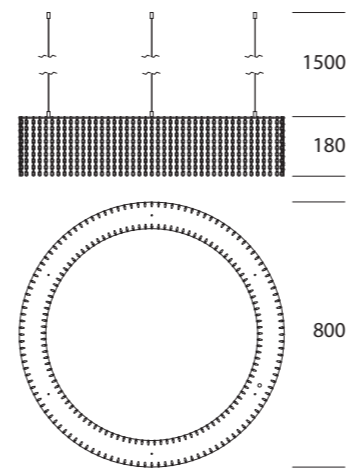

WIGGY 800

IP20	VERSIONE TYPE	POTENZA POWER	FLUSSO¹ FLUX¹
	LED 24	42W	4200lm

CODICE/CODE		
CCT 3000°K CRI>90		
C024	☐	☐ .W
	struttura structure	catene chains

Altre versioni a richiesta | Other version on request

¹ Flusso luminoso nominale | Nominal luminous flux