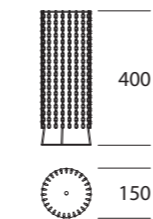

WIGGY-P

IP20	VERSIONE TYPE	POTENZA POWER	FLUSSO¹ FLUX¹
	E27	1x8W*	1x880lm*

CODICE/CODE	
CCT 3000°K CRI>90	
C033	☐ struttura structure ☐ catene chains .IN

Altre versioni a richiesta | Other version on request

*Valore consigliato - sorgente luminosa non fornita | Suggested value - light source not supplied

¹Flusso luminoso nominale | Nominal luminous flux