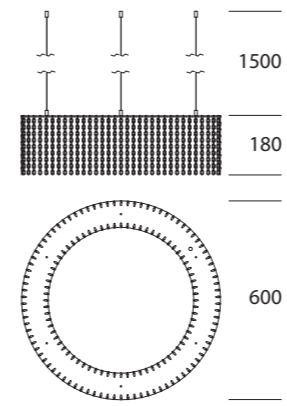

WIGGY 600

IP20	VERSIONE TYPE	POTENZA POWER	FLUSSO¹ FLUX¹
	LED 24	32W	3200lm

CODICE/CODE		
CCT 3000°K CRI>90		
C023	☐	☐ .W
	struttura structure	catene chains