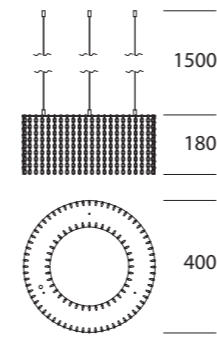

La collezione Wiggy è luce che filtra da infinite trecce d'ottone, una frangia di morbide geometrie, che veste e trasforma una elegante lastra traforata a pizzo. Alta moda d'arredo, gioielli illuminanti nati per arredare ecletticamente ambienti sofisticati.

The Wiggy collection is light filtrating from infinite brass braids, a soft geometries braid, which wears and trasforms an elegant, lace-like perforated plate. Decor high fashion, illuminating jewels born to eclectically furnish sophisticated interiors.

COMPOSIZIONE CODICE / SETTLEMENT CODE

Completare il codice inserendo il numero corrispondente al colore desiderato, nell'apposito spazio ☐
Complete the code by entering the number corresponding to the desired color in the space provided ☐

COLORI STRUTTURA / STRUCTURE COLORS

- ☐ Bronzo brunito/Burnished brass: **9**
- ☐ Finitura cromata/Chrome finish: **0**
- ☐ Finitura oro/Gold finish: **2**

altri colori a richiesta / other color on request

COLORI CATENELLE / CHAINS COLORS

- ☐ Bronzo brunito/Burnished brass: **9**
- ☐ Cromo/Chrome: **0**
- ☐ Oro/Gold: **2**

altri colori a richiesta / other color on request

WIGGY 400

IP20	VERSIONE TYPE	POTENZA POWER	FLUSSO¹ FLUX¹
	LED 24	21W	2100lm

CODICE/CODE		
CCT 3000°K CRI>90		
C022	☐	☐ .W
	struttura structure	catene chains