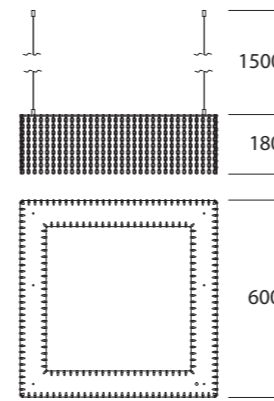

WIGGY SQ600

IP20	VERSIONE TYPE	POTENZA POWER	FLUSSO¹ FLUX¹
	LED 24	40W	4000lm

CODICE/CODE	
CCT 3000°K CRI>90	
C026	☐ struttura structure ☐ catene chains .W

Altre versioni a richiesta | Other version on request

¹ Flusso luminoso nominale | Nominal luminous flux