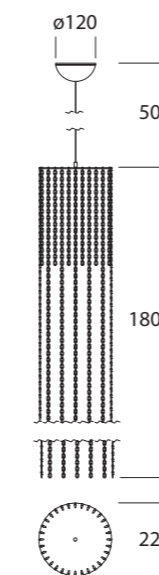

WIGGY C1800

IP20	VERSIONE TYPE	POTENZA POWER	FLUSSO¹ FLUX¹
	LED	17W	1700lm

CODICE/CODE		
CCT 3000°K CRI>90		
C030	☐	☐ .W
	struttura structure	catene chains

Altre versioni a richiesta | Other version on request

¹ Flusso luminoso nominale | Nominal luminous flux