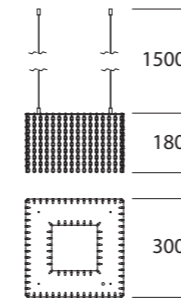

La collezione Wiggy è luce che filtra da infinite trecce d'ottone, una frangia di morbide geometrie, che veste e trasforma una elegante lastra traforata a pizzo. Alta moda d'arredo, gioielli illuminanti nati per arredare ecletticamente ambienti sofisticati.

The Wiggy collection is light filtrating from infinite brass braids, a soft geometries braid, which wears and trasforms an elegant, lace-like perforated plate. Decor high fashion, illuminating jewels born to eclectically furnish sophisticated interiors.

COMPOSIZIONE CODICE / SETTLEMENT CODE

Completare il codice inserendo il numero corrispondente al colore desiderato, nell'apposito spazio ☐
Complete the code by entering the number corresponding to the desired color in the space provided ☐

COLORI STRUTTURA / STRUCTURE COLORS

- Bronzo brunito/Burnished brass: **9**
- Finitura cromata/Chrome finish: **0**
- Finitura oro/Gold finish: **2**

altri colori a richiesta / other color on request

COLORI CATENELLE / CHAINS COLORS

- Bronzo brunito/Burnished brass: **9**
- Cromo/Chrome: **0**
- Oro/Gold: **2**

altri colori a richiesta / other color on request

WIGGY SQ300

IP20	VERSIONE TYPE	POTENZA POWER	FLUSSO¹ FLUX¹
	LED 24	20W	2000lm

CODICE/CODE	
CCT 3000°K CRI>90	
C025	☐ struttura structure ☐ catene chains .W