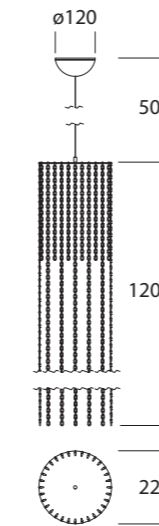

WIGGY C1200

IP20	VERSIONE TYPE	POTENZA POWER	FLUSSO¹ FLUX¹
	LED	17W	1700lm

CODICE/CODE		
CCT 3000°K CRI>90		
C029	☐	☐ .W
	struttura structure	catene chains