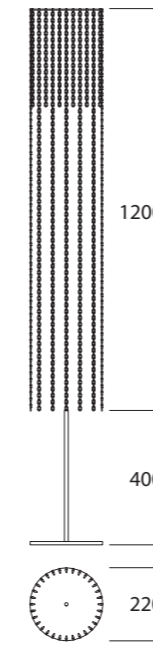

La collezione Wiggy è luce che filtra da infinite trecce d'ottone, una frangia di morbide geometrie, che veste e trasforma una elegante lastra traforata a pizzo. Alta moda d'arredo, gioielli illuminanti nati per arredare ecletticamente ambienti sofisticati.

The Wiggy collection is light filtrating from infinite brass braids, a soft geometries braid, which wears and trasforms an elegant, lace-like perforated plate. Decor high fashion, illuminating jewels born to eclectically furnish sophisticated interiors.

COMPOSIZIONE CODICE / SETTLEMENT CODE

Completare il codice inserendo il numero corrispondente al colore desiderato, nell'apposito spazio ☐
Complete the code by entering the number corresponding to the desired color in the space provided ☐

COLORI STRUTTURA / STRUCTURE COLORS

- Bronzo brunito/Burnished brass: **9**
- Finitura cromata/Chrome finish: **0**
- Finitura oro/Gold finish: **2**

altri colori a richiesta / other color on request

COLORI CATENELLE / CHAINS COLORS

- Bronzo brunito/Burnished brass: **9**
- Cromo/Chrome: **0**
- Oro/Gold: **2**

altri colori a richiesta / other color on request

WIGGY-T

IP20	VERSIONE TYPE	POTENZA POWER	FLUSSO¹ FLUX¹
	LED	14W	2000lm

CODICE/CODE	
CCT 3000°K CRI>90	
C032	☐ struttura structure ☐ catene chains .W

WIGGY-P

IP20	VERSIONE TYPE	POTENZA POWER	FLUSSO¹ FLUX¹
	E27	1x8W*	1x880lm*

CODICE/CODE	
CCT 3000°K CRI>90	
C033	☐ struttura structure ☐ catene chains .IN

Altre versioni a richiesta | Other version on request

*Valore consigliato - sorgente luminosa non fornita | Suggested value - light source not supplied

¹Flusso luminoso nominale | Nominal luminous flux