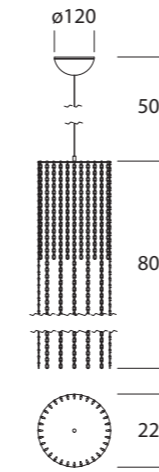

La collezione Wiggy è luce che filtra da infinite trecce d'ottone, una frangia di morbide geometrie, che veste e trasforma una elegante lastra traforata a pizzo. Alta moda d'arredo, gioielli illuminanti nati per arredare ecletticamente ambienti sofisticati.

The Wiggy collection is light filtrating from infinite brass braids, a soft geometries braid, which wears and trasforms an elegant, lace-like perforated plate. Decor high fashion, illuminating jewels born to eclectically furnish sophisticated interiors.

COMPOSIZIONE CODICE / SETTLEMENT CODE

Completare il codice inserendo il numero corrispondente al colore desiderato, nell'apposito spazio ☐
Complete the code by entering the number corresponding to the desired color in the space provided ☐

COLORI STRUTTURA / STRUCTURE COLORS

- Bronzo brunito/Burnished brass: **9**
- Finitura cromata/Chrome finish: **0**
- Finitura oro/Gold finish: **2**

altri colori a richiesta / other color on request

COLORI CATENELLE / CHAINS COLORS

- Bronzo brunito/Burnished brass: **9**
- Cromo/Chrome: **0**
- Oro/Gold: **2**

altri colori a richiesta / other color on request

WIGGY C800

IP20	VERSIONE TYPE	POTENZA POWER	FLUSSO¹ FLUX¹
	LED	17W	1700lm

CODICE/CODE		
CCT 3000°K CRI>90		
C028	☐	☐ .W
	struttura structure	catene chains