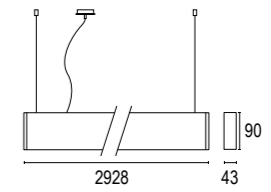

Edge S 4x10L + 1L 3000
1 x 82W LED 3000K / 4000K
1 x 84W LED 3000K / 4000K
10120lm - 11510lm
37° / 50°
220-240V 50/60hz
alimentatore incluso *LED driver integral*
dimmerabile su richiesta *dimmmable upon request*

LL1630