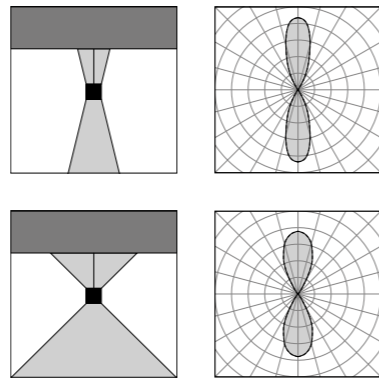

Vai alla pagina
Web del prodotto
Go to the product Web page