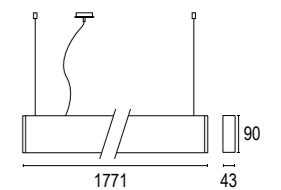

Edge S 3x5L 1800
3 x 10,5W LED 3000K / 4000K
3 x 982lm - 1090lm
37° / 50°
220-240V 50/60hz
alimentatore incluso *LED driver integral*
dimmerabile su richiesta *dimnable upon request*

LL1620