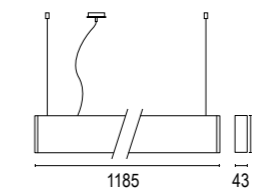

Edge S 2x5L 1200
2 x 10,5W LED 3000K / 4000K
2 x 982lm - 1090lm
37° / 50°
220-240V 50/60hz
alimentatore incluso *LED driver integral*
dimmerabile su richiesta *dimnable upon request*

LL1619

Edge S 3x5L 1800
3 x 10,5W LED 3000K / 4000K
3 x 982lm - 1090lm
37° / 50°
220-240V 50/60hz
alimentatore incluso *LED driver integral*
dimmerabile su richiesta *dimnable upon request*