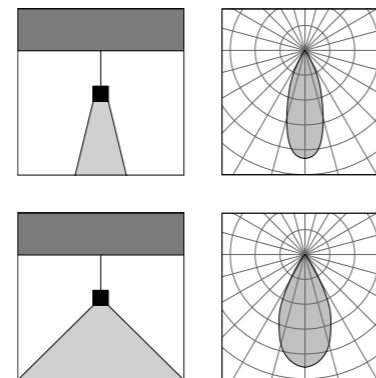

Vai alla pagina
Web del prodotto
Go to the product Web page