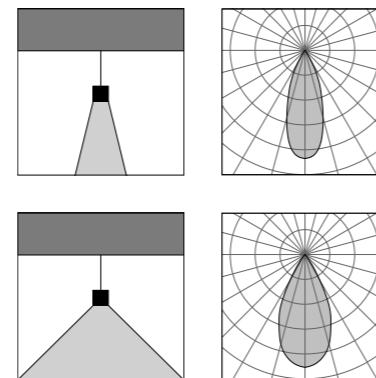

COLORI STANDARD STANDARD COLORS

Bianco (opaco) **01**
White (matte)

Nero (opaco) **02**
Black (matte)

Bronzo Lusso **26**
Luxury Bronze

COLORI A RICHIESTA UP-ON REQUEST COLORS

Corten **45**
Corten

Sabbia **80**
Sand

Altre finiture disponibili sul sito web
Other finishes available on the website