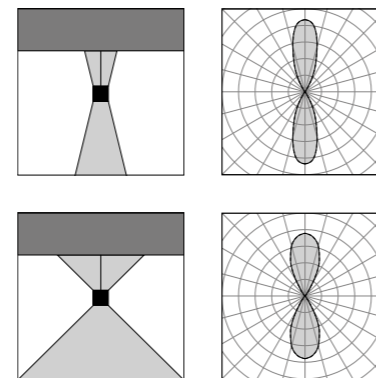

LL1625

LL1626

Edge S Dark 2L

Edge S Dark 4x5L + 1L 2400

Edge S Dark 2x10L + 1L 1500

Vai alla pagina
Web del prodotto
Go to the product Web page

Edge S 4x5L + 1L 2400
1 x 42W LED 3000K / 4000K
1 x 65,6W LED 3000K / 4000K
8096lm - 9208lm
37° / 50°
220-240V 50/60hz
alimentatore incluso *LED driver integral*
dimmerabile su richiesta *dimmmable upon request*