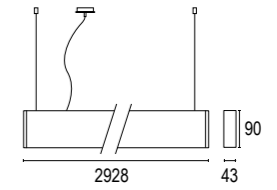

Edge S 4x10L 3000
4 x 21W LED 3000K / 4000K
4 x 1964lm - 2180lm
37° / 50°
220-240V 50/60hz
alimentatore incluso *LED driver integral*
dimmerabile su richiesta *dimnable upon request*

LL1624