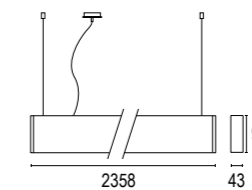

Edge S Dark 2x10L 1500

Edge S 4x5L 2400
4 x 10,5W LED 3000K / 4000K
3 x 982lm - 1090lm
37° / 50°
220-240V 50/60hz
alimentatore incluso *LED driver integral*
dimmerabile su richiesta *dimnable upon request*

Edge S 2x10L 1500
2 x 21W LED 3000K / 4000K
2 x 1964lm - 2180lm
37° / 50°
220-240V 50/60hz
alimentatore incluso *LED driver integral*
dimmerabile su richiesta *dimnable upon request*

LL1621

LL1622