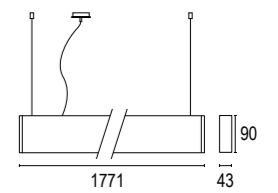

Edge S Dark 2L

Vai alla pagina
Web del prodotto
Go to the product Web page

COLORI STANDARD STANDARD COLORS

- Bianco (opaco) **01**
  White (matte)
- Nero (opaco) **02**
  Black (matte)
- Bronzo Lusso **26**
  Luxury Bronze

COLORI A RICHIESTA UP-ON REQUEST COLORS

1. Corten **45**
     Corten
   - Sabbia **80**
     Sand
2. Altre finiture disponibili sul sito web
   Other finishes available on the website

Edge S Dark 2x5L + 1L 1200

Edge S Dark 3x5L + 1L 1800

Edge S 2x5L + 1L 1200
1 x 21W LED 3000K / 4000K
1 x 32,8W LED 3000K / 4000K
4048lm - 4604lm
37° / 50°
220-240V 50/60hz
alimentatore incluso *LED driver integral*
dimmerabile su richiesta *dimmmable upon request*

Edge S 3x5L + 1L 1800
1 x 31,5W LED 3000K / 4000K
1 x 49,2W LED 3000K / 4000K
6072lm - 6906lm
37° / 50°
220-240V 50/60hz
alimentatore incluso *LED driver integral*
dimmerabile su richiesta *dimmmable upon request*

LL1625

LL1626