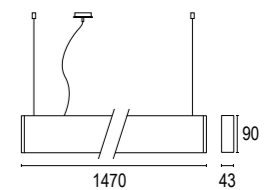

Edge S Dark 2L

Edge S Dark 4x5L + 1L 2400

Edge S Dark 2x10L + 1L 1500

Vai alla pagina
Web del prodotto
Go to the product Web page

Edge S 4x5L + 1L 2400
1 x 42W LED 3000K / 4000K
1 x 65,6W LED 3000K / 4000K
8096lm - 9208lm
37° / 50°
220-240V 50/60hz
alimentatore incluso *LED driver integral*
dimmerabile su richiesta *dimmmable upon request*

Edge S 2x10L + 1L 1500
1 x 41W LED 3000K / 4000K
1 x 42W LED 3000K / 4000K
5060lm - 5755lm
37° / 50°
220-240V 50/60hz
alimentatore incluso *LED driver integral*
dimmerabile su richiesta *dimmmable upon request*

LL1627

LL1628

COLORI STANDARD STANDARD COLORS

Bianco (opaco) **01**
White (matte)

Nero (opaco) **02**
Black (matte)

Bronzo Lusso **26**
Luxury Bronze

COLORI A RICHIESTA UP-ON REQUEST COLORS

Corten **45**
Corten

Sabbia **80**
Sand

Altre finiture disponibili sul sito web
Other finishes available on the website