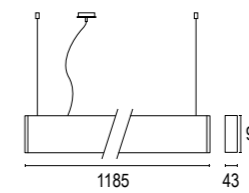

Edge S Dark 2L

Vai alla pagina
Web del prodotto
Go to the product Web page

COLORI STANDARD STANDARD COLORS

- Bianco (opaco) **01**
  White (matte)
- Nero (opaco) **02**
  Black (matte)
- Bronzo Lusso **26**
  Luxury Bronze

COLORI A RICHIESTA UP-ON REQUEST COLORS

1. Corten **45**
     Corten
   - Sabbia **80**
     Sand
2. Altre finiture disponibili sul sito web
   Other finishes available on the website

Edge S Dark 2x5L + 1L 1200

Edge S Dark 3x5L + 1L 1800

Edge S 2x5L + 1L 1200
1 x 21W LED 3000K / 4000K
1 x 32,8W LED 3000K / 4000K
4048lm - 4604lm
37° / 50°
220-240V 50/60hz
alimentatore incluso *LED driver integral*
dimmerabile su richiesta *dimmmable upon request*

Edge S 3x5L + 1L 1800
1 x 31,5W LED 3000K / 4000K
1 x 49,2W LED 3000K / 4000K
6072lm - 6906lm
37° / 50°
220-240V 50/60hz
alimentatore incluso *LED driver integral*
dimmerabile su richiesta *dimmmable upon request*

LL1625

LL1626