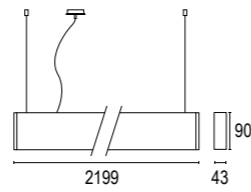

Edge S 3x10L + 1L 2250
1 x 57,4W LED 3000K / 4000K
1 x 63W LED 3000K / 4000K
7084lm - 8057lm
37° / 50°
220-240V 50/60hz
alimentatore incluso *LED driver integral*
dimmerabile su richiesta *dimmmable upon request*

LL1629

COLORI STANDARD
STANDARD COLORS

- Bianco (opaco) **01**
  White (matte)
- Nero (opaco) **02**
  Black (matte)
- Bronzo Lusso **26**
  Luxury Bronze

COLORI A RICHIESTA
UP-ON REQUEST COLORS

- Corten **45**
  Corten
- Sabbia **80**
  Sand
- Altre finiture disponibili sul sito web
  Other finishes available on the website