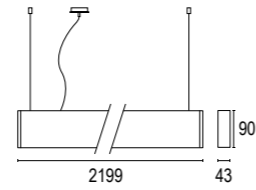

Edge S 3x10L 2250
3 x 21W LED 3000K / 4000K
3 x 1964lm - 2180lm
37° / 50°
220-240V 50/60hz
alimentatore incluso *LED driver integral*
dimmerabile su richiesta *dimnable upon request*

LL1623

COLORI STANDARD STANDARD COLORS

- Bianco (opaco) **01**
  White (matte)
- Nero (opaco) **02**
  Black (matte)
- Bronzo Lusso **26**
  Luxury Bronze

COLORI A RICHIESTA UP-ON REQUEST COLORS

- Corten **45**
  Corten
- Sabbia **80**
  Sand
- Altre finiture disponibili sul sito web
  Other finishes available on the website