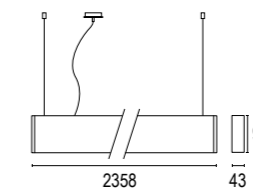

Edge S 4x5L + 1L 2400
1 x 42W LED 3000K / 4000K
1 x 65,6W LED 3000K / 4000K
8096lm - 9208lm
37° / 50°
220-240V 50/60hz
alimentatore incluso *LED driver integral*
dimmerabile su richiesta *dimmmable upon request*

Edge S 2x10L + 1L 1500
1 x 41W LED 3000K / 4000K
1 x 42W LED 3000K / 4000K
5060lm - 5755lm
37° / 50°
220-240V 50/60hz
alimentatore incluso *LED driver integral*
dimmerabile su richiesta *dimmmable upon request*

LL1627

LL1628