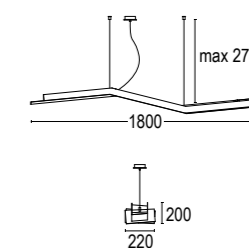

LL0150

Vai alla pagina
Web del prodotto
Go to the product Web page