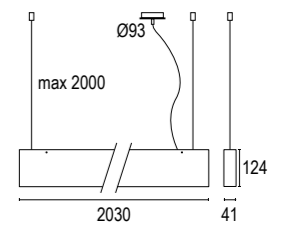

Taxi 2S

Taxi 2S 2L 1200

Taxi 2S 2L 2000

Taxi 2S 2L 1200
2 x 32,8W LED 3000K / 4000K
2 x 4048lm - 4604lm
125° x 107°
220-240V 50/60hz
alimentatore incluso *LED driver integral*
dimmerabile su richiesta *dimmmable upon request*

Taxi 2S 2L 2000
2 x 57,4W LED 3000K / 4000K
2 x 7084lm - 8057lm
125° x 107°
220-240V 50/60hz
alimentatore incluso *LED driver integral*
dimmerabile DALI *dimmmable DALI*

LL2267

Vai alla pagina
Web del prodotto
Go to the product Web page

COLORI STANDARD
STANDARD COLORS

Bianco (opaco) **01**
White (matte)

Nero (opaco) **02**
Black (matte)

Bronzo Lusso **26**
Luxury Bronze

COLORI A RICHIESTA
UP-ON REQUEST COLORS

Corten **45**
Corten

Sabbia **80**
Sand

Altre finiture disponibili sul sito web
Other finishes available on the website