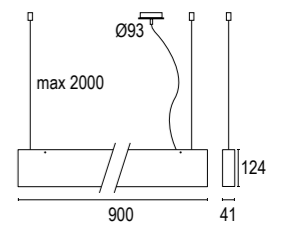

Taxi 2S

Vai alla pagina
Web del prodotto
Go to the product Web page

COLORI STANDARD STANDARD COLORS

Bianco (opaco) **01**
White (matte)

Nero (opaco) **02**
Black (matte)

Bronzo Lusso **26**
Luxury Bronze

COLORI A RICHIESTA UP-ON REQUEST COLORS

Corten **45**
Corten

Sabbia **80**
Sand

Altre finiture disponibili sul sito web
Other finishes available on the website

Taxi 2S 2L 600

Taxi 2S 2L 900

Taxi 2S 2L 600
2 x 16,4W LED 3000K / 4000K
2 x 2024lm - 2302lm
125° x 107°
220-240V 50/60hz
alimentatore incluso *LED driver integral*
dimmerabile su richiesta *dimmable upon request*

Taxi 2S 2L 900
2 x 24,6W LED 3000K / 4000K
2 x 3036lm - 3453lm
125° x 107°
220-240V 50/60hz
alimentatore incluso *LED driver integral*
dimmerabile su richiesta *dimmable upon request*

LL2265