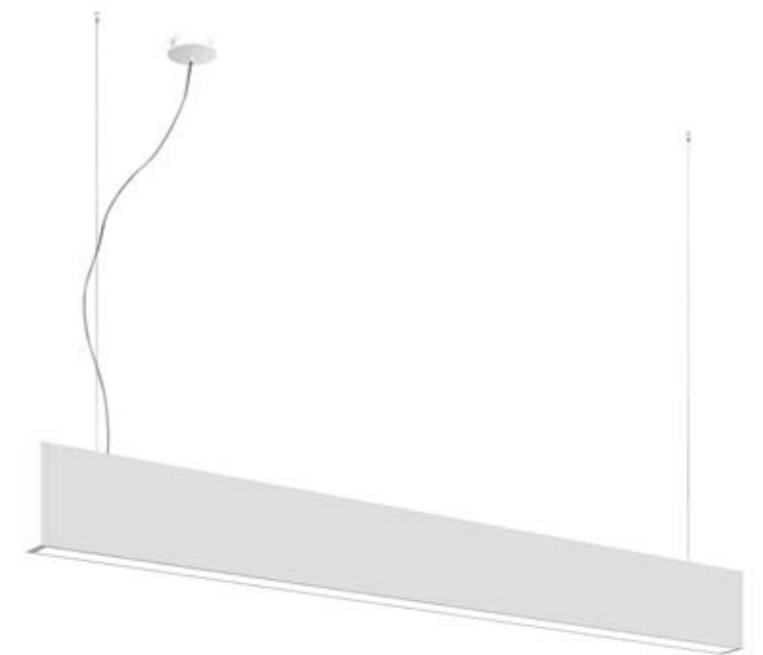

Taxi 2S

Apparecchio lineare a sospensione a luce diretta monoemissione o biemissione. La forma geometrica semplice e minimale del corpo illuminante consente di essere utilizzata in ambienti sia residenziali che professionali. Il comfort visivo è garantito dalla presenza del diffusore opalino che genera una luce morbida mantenendo elevate le prestazioni. Le molteplici finiture materiche disponibili lo rendono versatile in diversi contesti progettuali.

Linear fixture with direct emission, single or bi-emission. The simple and minimal geometric design of the fixture allows to be used in both residential and professional environments. Visual comfort is guaranteed by the presence of the opal diffuser which generates a soft light while maintaining high performance. The large finishes availability makes it versatile in different design contexts.