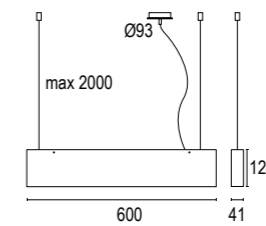

Taxi 2S 2L 900
2 x 24,6W LED 3000K / 4000K
2 x 3036lm - 3453lm
125° x 107°
220-240V 50/60hz
alimentatore incluso *LED driver integral*
dimmerabile su richiesta *dimmable upon request*

LL2268

LL2265

Taxi 2S