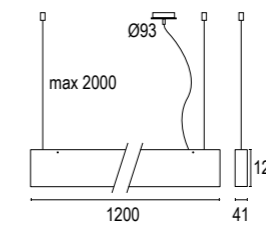

Taxi 2S 2L 2000

Taxi 2S 2L 1200
2 x 32,8W LED 3000K / 4000K
2 x 4048lm - 4604lm
125° x 107°
220-240V 50/60hz
alimentatore incluso *LED driver integral*
dimmerabile su richiesta *dimmmable upon request*

Taxi 2S 2L 2000
2 x 57,4W LED 3000K / 4000K
2 x 7084lm - 8057lm
125° x 107°
220-240V 50/60hz
alimentatore incluso *LED driver integral*
dimmerabile DALI *dimmmable DALI*

LL2266