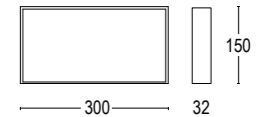

8,2W LED 3000K / 4000K
1012lm - 1151lm
53° x 55°
110-240V 50/60hz
alimentatore incluso *LED driver integral*
dimmerabile su richiesta *dimmmable upon request*

LL2522