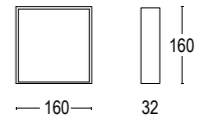

LL2520

Vai alla pagina
Web del prodotto
Go to the product Web page

COLORI STANDARD STANDARD COLORS

Bianco (opaco) 01 
White (matte)

Nero (opaco) 02 
Black (matte)

Bianco & Oro 25 
White & Gold

Nero & Oro 27 
Black & Gold