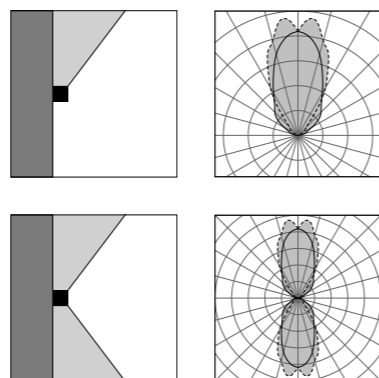

Narro W

Narro W 190 1L