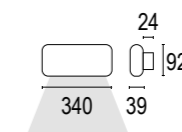

Narro W 340 2L
2 x 8,2W LED 3000K
2 x 1012lm
2 x 57°
220-240V 50/60hz
alimentatore incluso *LED driver integral*
dimmerabile su richiesta
dimmmable upon request