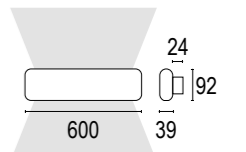

Narro W

Narro W

Narro W 490 1L

Narro W 490 2L

Narro W 600 1L

Narro W 600 2L

Narro W 490 1L
11,7W LED 3000K
1710lm
57°
220-240V 50/60hz
alimentatore incluso *LED driver integral*
dimmerabile su richiesta
dimmmable upon request

LL2912

LL2918

Narro W 490 2L
2 x 11,7W LED 3000K
2 x 1710lm
2 x 57°
220-240V 50/60hz
alimentatore incluso *LED driver integral*
dimmerabile su richiesta
dimmmable upon request

Narro W 600 1L
16,4W LED 3000K / 4000K
2024lm - 2302lm
57°
220-240V 50/60hz
alimentatore incluso *LED driver integral*
dimmerabile su richiesta
dimmmable upon request

LL2913

LL2919

Narro W 600 2L
2 x 16,4W LED 3000K
2 x 2024lm
2 x 57°
220-240V 50/60hz
alimentatore incluso *LED driver integral*
dimmerabile su richiesta
dimmmable upon request

COLORI STANDARD
STANDARD COLORS

Bianco (opaco) 01

Nero (opaco) 02

Bronzo Lusso 26

Altre finiture disponibili sul sito web
Other finishes available on the website

COLORI STANDARD
STANDARD COLORS

Bianco (opaco) 01

Nero (opaco) 02

Bronzo Lusso 26

Altre finiture disponibili sul sito web
Other finishes available on the website