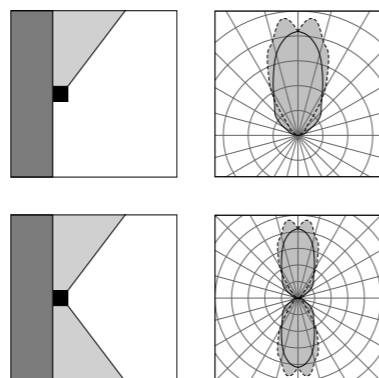

Narro W 340 1L