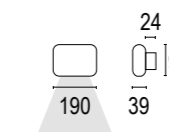

Narro W 190 2L
2 x 3,9W LED 3000K
2 x 570lm
2 x 57°
220-240V 50/60hz
alimentatore incluso *LED driver integral*
dimmerabile su richiesta
dimmmable upon request