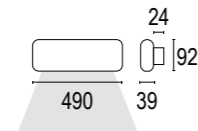

Narro W 490 2L

Narro W 600 1L

Narro W 600 2L

Narro W 490 1L
11,7W LED 3000K
1710lm
57°
220-240V 50/60hz
alimentatore incluso *LED driver integral*
dimmerabile su richiesta
dimmmable upon request

LL2912