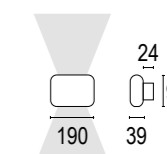

Narro W 190 2L
2 x 3,9W LED 3000K
2 x 570lm
2 x 57°
220-240V 50/60hz
alimentatore incluso *LED driver integral*
dimmerabile su richiesta
dimmmable upon request