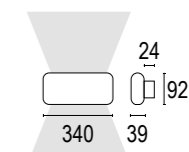

Narro W 340 2L
2 x 8,2W LED 3000K
2 x 1012lm
2 x 57°
220-240V 50/60hz
alimentatore incluso *LED driver integral*
dimmerabile su richiesta
dimmmable upon request