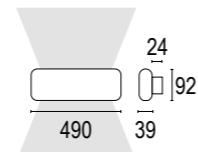

Narro W

Narro W

Narro W 490 1L

Narro W 490 2L

Narro W 600 1L

Narro W 600 2L

Narro W 490 1L
11,7W LED 3000K
1710lm
57°
220-240V 50/60hz
alimentatore incluso *LED driver integral*
dimmerabile su richiesta
dimmmable upon request

LL2912

LL2918

Narro W 490 2L
2 x 11,7W LED 3000K
2 x 1710lm
2 x 57°
220-240V 50/60hz
alimentatore incluso *LED driver integral*
dimmerabile su richiesta
dimmmable upon request

Narro W 600 1L
16,4W LED 3000K / 4000K
2024lm - 2302lm
57°
220-240V 50/60hz
alimentatore incluso *LED driver integral*
dimmerabile su richiesta
dimmmable upon request

LL2913

LL2919

Narro W 600 2L
2 x 16,4W LED 3000K
2 x 2024lm
2 x 57°
220-240V 50/60hz
alimentatore incluso *LED driver integral*
dimmerabile su richiesta
dimmmable upon request

COLORI STANDARD
STANDARD COLORS

Bianco (opaco) 01

Nero (opaco) 02

Bronzo Lusso 26

Altre finiture disponibili sul sito web
Other finishes available on the website

COLORI STANDARD
STANDARD COLORS

Bianco (opaco) 01

Nero (opaco) 02

Bronzo Lusso 26

Altre finiture disponibili sul sito web
Other finishes available on the website