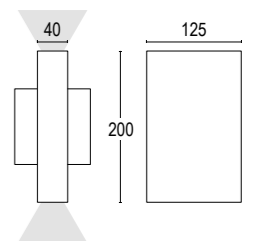

Vai alla pagina
Web del prodotto
Go to the product Web page