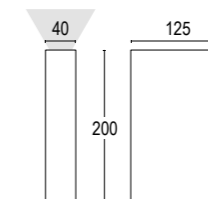

Vai alla pagina
Web del prodotto
Go to the product Web page