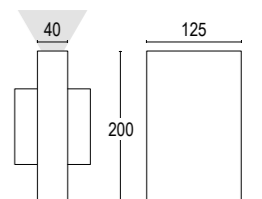

Vai alla pagina
Web del prodotto
Go to the product Web page