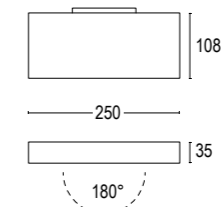

Zero 1 SQ

Zero 1 SR
18W / 26W / 30W LED 2700K / 3000K / 4000K
2088lm - 5000lm
85° x 102° / 107° x 104°
220-240V 50/60hz
alimentatore incluso *LED driver integral*
dimmerabile *dimnable* push / 1-10V / DALI

LL2431

Zero 1 SQ
18W / 26W / 30W LED 2700K / 3000K / 4000K
2172lm - 5000lm
85° x 102° / 107° x 104°
110-240V 50/60hz
alimentatore incluso *LED driver integral*
dimmerabile *dimnable* push / 1-10V / DALI