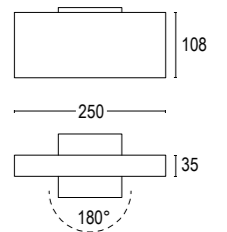

LL2430

Vai alla pagina
Web del prodotto
Go to the product Web page