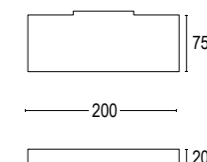

LL2020

Vai alla pagina
Web del prodotto
Go to the product Web page

COLORI STANDARD STANDARD COLORS

Bianco (opaco) **01** 
White (matte)

Nero (opaco) **02** 
Black (matte)

Bronzo Lusso **26** 
Luxury Bronze