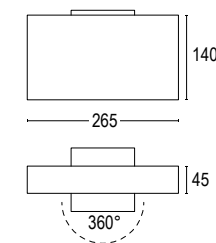

Zero 2

design: Francesco Brivio

Zero 2 SR

Zero 2 SQ

Zero 2 SR 2L

Zero 2 SR
26W / 32W LED 2700K / 3000K / 4000K
2853lm - 3781lm
110° x 86°
220-240V 50/60hz
alimentatore incluso LED driver integral
dimmerabile dimmable 1-10V / DALI

Zero 2 SQ
26W / 32W LED 2700K / 3000K / 4000K
2967lm - 3781lm
110° x 86°
110-240V 50/60hz
alimentatore incluso LED driver integral
dimmerabile dimmable DALI

LL2412

Zero 2 SR 2L
2 x 8W LED 2700K / 3000K / 4000K
2 x 1075lm - 1092lm
91°
220-240V 50/60hz
alimentatore incluso LED driver integral
dimmerabile dimmable 1-10V

Vai alla pagina
Web del prodotto
Go to the product Web page

COLORI STANDARD STANDARD COLORS

- Bianco (opaco) 01
  White (matte)
- Nero (opaco) 02
  Black (matte)
- Bronzo Lusso 26
  Luxury Bronze

COLORI A RICHIESTA UP-ON REQUEST COLORS

- Nichel 39
  Nickel
- Oro Spazzolato 56
  Brushed Gold
- Altre finiture disponibili sul sito web
  Other finishes available on the website