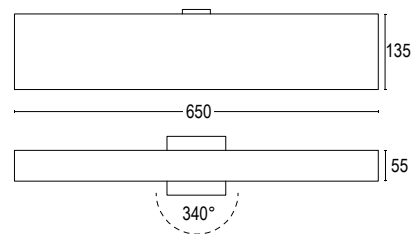

Zero 3 SQ
64W / 78W LED 3000K / 4000K
7450lm - 8672lm
110° x 86°
220-240V 50/60hz
alimentatore incluso *LED driver integral*
dimmerabile su richiesta
dimmmable upon request

LL2256

COLORI STANDARD STANDARD COLORS

Bianco (opaco) 01
White (matte)

Nero (opaco) 02
Black (matte)

Bronzo Lusso 26
Luxury Bronze

Altre finiture disponibili sul sito web
Other finishes available on the website