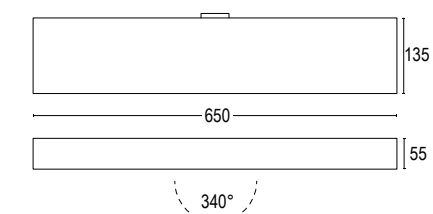

Zero 3 SR
64W / 78W LED 3000K / 4000K
7450lm - 8672lm
110° x 86°
220-240V 50/60hz
alimentatore incluso *LED driver integral*
dimmerabile su richiesta
dimmmable upon request

LL2251

Vai alla pagina
Web del prodotto
Go to the product Web page