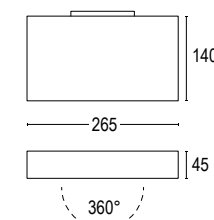

Zero 2 SQ

Zero 2 SR 2L

Zero 2 SR
26W / 32W LED 2700K / 3000K / 4000K
2853lm - 3781lm
110° x 86°
220-240V 50/60hz
alimentatore incluso LED driver integral
dimmerabile dimmable 1-10V / DALI

LL2410

Zero 2 SQ
26W / 32W LED 2700K / 3000K / 4000K
2967lm - 3781lm
110° x 86°
110-240V 50/60hz
alimentatore incluso LED driver integral
dimmerabile dimmable DALI