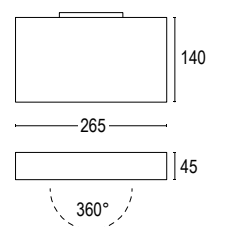

Zero 2 SR 2L
2 x 8W LED 2700K / 3000K / 4000K
2 x 1075lm - 1092lm
91°
220-240V 50/60hz
alimentatore incluso LED driver integral
dimmerabile dimmable 1-10V

LL2411

Vai alla pagina
Web del prodotto
Go to the product Web page