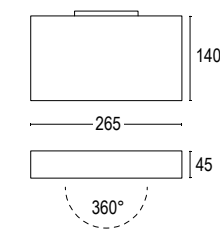

Zero 3 SR 2L Compact

Zero 3 SR Compact
26W / 50W LED 3000K / 4000K
2967lm - 5561lm
110° x 86°
220-240V 50/60hz
alimentatore incluso *LED driver integral*
dimmerabile su richiesta
dimmmable upon request

Zero 3 SR 2L Compact
2 x 11,4W LED 3000K / 4000K
2 x 1474lm - 1676lm
2 x 91°
220-240V 50/60hz
alimentatore incluso *LED driver integral*
dimmerabile *dimmmable* 1-10V

LL2250