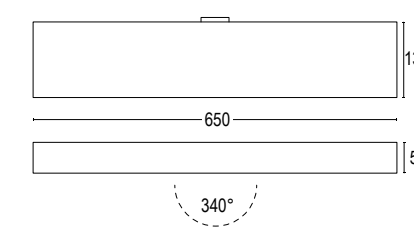

Zero 3

design: Francesco Brivio

Zero 3 SR 2L

Zero 3 SR 2L
2 x 16,4W LED 3000K / 4000K
2 x 2024lm - 2302lm
91°
220-240V 50/60hz
dimmerabile su richiesta
dimmmable upon request

LL2252

COLORI STANDARD STANDARD COLORS