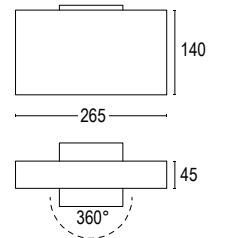

Zero 3 Compact

design: Francesco Brivio

Zero 3 SR Compact

Zero 3 SR 2L Compact

Zero 3 SR Compact
26W / 50W LED 3000K / 4000K
2967lm - 5561lm
110° x 86°
220-240V 50/60hz
alimentatore incluso *LED driver integral*
dimmerabile su richiesta
dimmmable upon request

Zero 3 SR 2L Compact
2 x 11,4W LED 3000K / 4000K
2 x 1474lm - 1676lm
2 x 91°
220-240V 50/60hz
alimentatore incluso *LED driver integral*
dimmerabile *dimmmable* 1-10V

LL2255

Vai alla pagina
Web del prodotto
Go to the product Web page

COLORI STANDARD
STANDARD COLORS

- Bianco (opaco) **01**
  White (matte)
- Nero (opaco) **02**
  Black (matte)
- Bronzo Lusso **26**
  Luxury Bronze

COLORI A RICHIESTA
UP-ON REQUEST COLORS

- Nichel **39**
  Nickel
- Oro Spazzolato **56**
  Brushed Gold
- Altre finiture disponibili sul sito web
  Other finishes available on the website