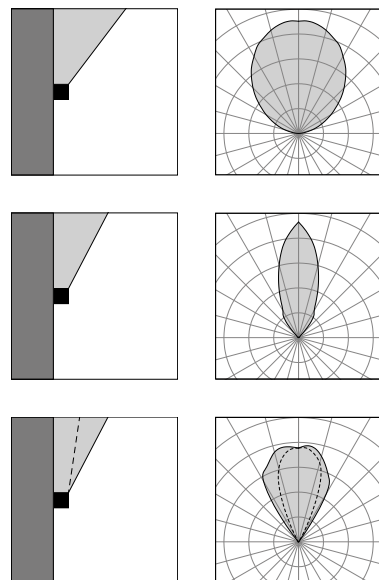

Zero Kid

design: Francesco Brivio

Vai alla pagina
Web del prodotto
Go to the product Web page

COLORI STANDARD STANDARD COLORS

- Bianco (opaco) 01
White (matte)
- Nero (opaco) 02
Black (matte)
- Bronzo Lusso 26
Luxury Bronze