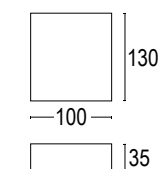

Zero Kid

Zero Kid Dark

Zero Kid
6W / 8W / 8,7W LED 3000K / 4000K
656lm - 1167lm
99°
220-240V 50/60hz
alimentatore incluso *LED driver integral*
dimmerabile con taglio di fase *dimmable trailing edge*

RETROFIT LED G9
220-240V 50/60hz
dimmerabile in base alla lampada installata
dimmable according to the installed bulb

Zero Kid Dark
8,5W / 12W / 17W LED 3000K / 4000K
966lm - 1512lm
16° / 36° / 53° / elipsoidale
220-240V 50/60hz
alimentatore incluso *LED driver integral*
dimmerabile con taglio di fase *dimmable trailing edge*

LL2021