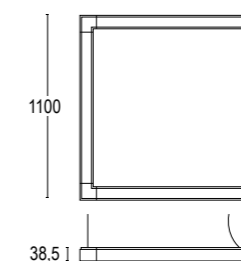

Baar System S 1100
4 x 32,8W LED 3000K / 4000K
4 x 4048lm - 4604lm
106° x 118°
220-240V 50/60hz
alimentatore incluso *LED driver integral*
dimmerabile su richiesta *dimmmable upon request*

Baar System C 1700
4 x 65,6W LED 3000K / 4000K
4 x 8096lm - 9208lm
106° x 118°
220-240V 50/60hz
alimentatore incluso *LED driver integral*
dimmerabile su richiesta *dimmmable upon request*

LL2396