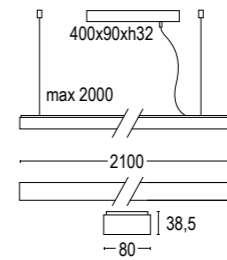

Baar S

design: Serge & Robert Cornelissen

Baar S 2100

Baar S 3100

Baar S 2100
56W / 114,8W LED 3000K / 4000K
7224lm - 16114lm
106° x 118°
220-240V 50/60hz
alimentatore incluso *LED driver integral*
dimmerabile su richiesta *dimnable upon request*

Baar S 3100
80W / 164W LED 3000K / 4000K
10320lm - 23020lm
106° x 118°
220-240V 50/60hz
alimentatore incluso *LED driver integral*
dimmerabile su richiesta *dimnable upon request*

LL2398

ACCESSORI ACCESSORIES

AC23986
giunzione lineare
linear junction

Luc23985
coppia tappi sx / dx
dx / sx couple end cups

Vai alla pagina
Web del prodotto
Go to the product Web page

COLORI STANDARD STANDARD COLORS

Bianco (opaco) **01**

Nero (opaco) **02**

Bronzo Lusso **26**

COLORI A RICHIESTA UP-ON REQUEST COLORS

Corten **45**

Sabbia **80**

Altre finiture disponibili sul sito web
Other finishes available on the website