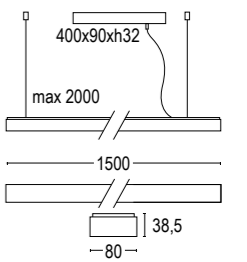

Baar S

design: Serge & Robert Cornelissen

Baar S 900

Baar S 1500

Vai alla pagina
Web del prodotto
Go to the product Web page

COLORI STANDARD STANDARD COLORS

Bianco (opaco) 01
White (matte)

Nero (opaco) 02
Black (matte)

Bronzo Lusso 26
Luxury Bronze

COLORI A RICHIESTA UP-ON REQUEST COLORS

Corten 45
Corten

Sabbia 80
Sand

Altre finiture disponibili sul sito web
Other finishes available on the website

Baar S 900
24W / 49,2W LED 3000K / 4000K
3096lm - 6906lm
106° x 118°
220-240V 50/60hz
alimentatore incluso LED driver integral
dimmerabile su richiesta dimmable upon request

Baar S 1500
40W / 82W LED 3000K / 4000K
5160lm - 11510lm
106° x 118°
220-240V 50/60hz
alimentatore incluso LED driver integral
dimmerabile dimmable 1-10V / DALI

LL2395

ACCESSORI ACCESSORIES

AC23986
giunzione lineare
linear junction

Luc23985
coppia tappi sx / dx
dx / sx couple end cups