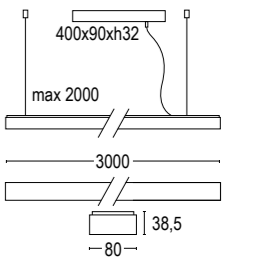

LL2399

ACCESSORI ACCESSORIES

AC23986
giunzione lineare
linear junction

Luc23985
coppia tappi sx / dx
dx / sx couple end cups