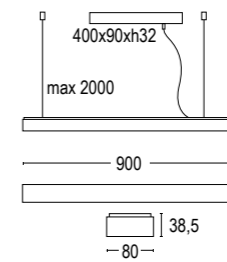

COLORI A RICHIESTA UP-ON REQUEST COLORS

Corten 45
Corten

Sabbia 80
Sand

Altre finiture disponibili sul sito web
Other finishes available on the website

Baar S 900
24W / 49,2W LED 3000K / 4000K
3096lm - 6906lm
106° x 118°
220-240V 50/60hz
alimentatore incluso LED driver integral
dimmerabile su richiesta dimmable upon request

Baar S 1500
40W / 82W LED 3000K / 4000K
5160lm - 11510lm
106° x 118°
220-240V 50/60hz
alimentatore incluso LED driver integral
dimmerabile dimmable 1-10V / DALI

LL2394