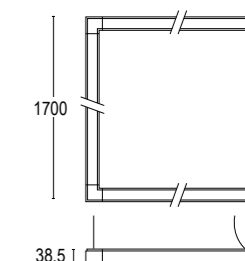

LL2397

ACCESSORI ACCESSORIES