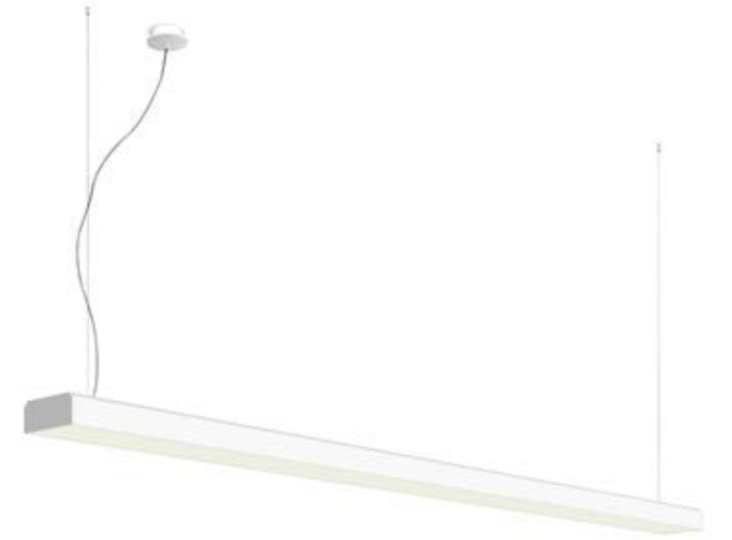

Baar S

design: Serge & Robert Cornelissen

Baar S 900

Baar S 1500

Vai alla pagina
Web del prodotto
Go to the product Web page