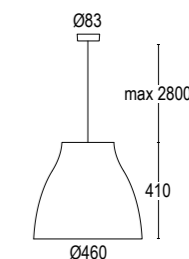

Bell 2S 460

Bell 1S 310
RETROFIT LED E27
110-240V 50/60hz
dimmerabile in base alla lampada installata
dimmmable according to the installed bulb

Bell 2S 460
RETROFIT LED E27
120-240V 50/60hz
dimmerabile in base alla lampada installata
dimmmable according to the installed bulb

LL2710

Vai alla pagina
Web del prodotto
Go to the product Web page