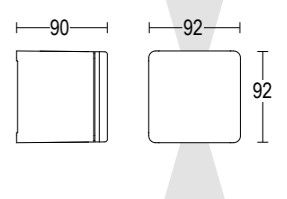

Vai alla pagina
Web del prodotto
Go to the product Web page

Bianco opaco 01
White matt

Grigio scuro opaco 05
Dark grey matt

Grigio chiaro 19
Light grey

Altre finiture disponibili sul sito web
Other finishes available on the website

Bivio 1L 120

Bivio 2L 120

Bivio 1L 120
12W LED 3000K / 4000K
1469lm - 1492lm
24° / 36°
220-240V 50/60hz
alimentatore incluso LED driver integral

Bivio 2L 120
2x 6W LED 3000K / 4000K
2x 788lm - 801lm
2x 24° / 36°
220-240V 50/60hz
alimentatore incluso LED driver integral

GH1154

GH1155