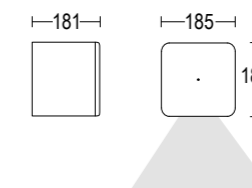

MaxiBivio

Vai alla pagina
Web del prodotto
Go to the product Web page

- Bianco opaco 01
  White matt
- Grigio scuro opaco 05
  Dark grey matt
- Grigio chiaro 19
  Light grey

Altre finiture disponibili sul sito web
Other finishes available on the website

MaxiBivio 1L

MaxiBivio 1L
26W LED 3000K / 4000K
2967lm - 3012lm
66°
220-240V 50/60hz
alimentatore incluso *LED driver integral*

GH1341

MaxiBivio 2L

MaxiBivio 2L
2x26W LED 3000K / 4000K
2x2967lm - 3012lm
66°
220-240V 50/60hz
alimentatore incluso *LED driver integral*

GH1343