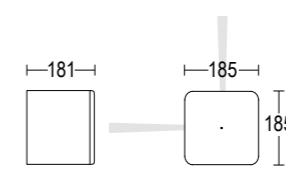

MaxiBivio 2LE 185
2x 4W LED 3000K / 4000K
2x440lm / 475lm
2x 4°
220-240V 50/60hz
alimentatore incluso *LED driver integral*

MaxiBivio 2LE 90° 185
2x 4W LED 3000K / 4000K
2x440lm / 475lm
2x 4°
220-240V 50/60hz
alimentatore incluso *LED driver integral*

GH1346

GH1344