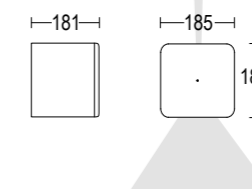

MaxiBivio

MaxiBivio 1L - 1LE 185

MaxiBivio 4L 185

Vai alla pagina
Web del prodotto
Go to the product Web page

MaxiBivio 1L - 1LE 185
4W + 12W LED 3000K / 4000K
475lm + 1573lm
4° + 66°
220-240V 50/60hz
alimentatore incluso *LED driver integral*

MaxiBivio 4L 185
26W LED 3000K / 4000K
2960lm - 3015lm
4x 66°
220-240V 50/60hz
alimentatore incluso *LED driver integral*

GH1347

GH1345

- Bianco opaco 01
  White matt
- Grigio scuro opaco 05
  Dark grey matt
- Grigio chiaro 19
  Light grey

Altre finiture disponibili sul sito web
Other finishes available on the website