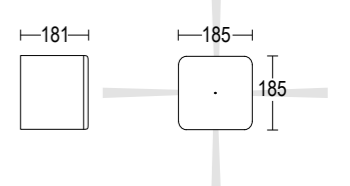

MaxiBivio 1LE 185

MaxiBivio 2LE 185

MaxiBivio 2LE 90° 185

MaxiBivio 4LE 185

MaxiBivio 1LE 185
4W LED 3000K / 4000K
440lm / 475lm
4°
220-240V 50/60hz
alimentatore incluso *LED driver integral*

GH1340

GH1342

MaxiBivio 2LE 185
2x 4W LED 3000K / 4000K
2x440lm / 475lm
2x 4°
220-240V 50/60hz
alimentatore incluso *LED driver integral*

MaxiBivio 2LE 90° 185
2x 4W LED 3000K / 4000K
2x440lm / 475lm
2x 4°
220-240V 50/60hz
alimentatore incluso *LED driver integral*

GH1346

GH1344

MaxiBivio 4LE 185
4x 4W LED 3000K / 4000K
4x440lm / 475lm
4x 4°
220-240V 50/60hz
alimentatore incluso *LED driver integral*

Bianco opaco 01 *White matt*

Grigio scuro opaco 05 *Dark grey matt*

Grigio chiaro 19 *Light grey*

Altre finiture disponibili sul sito web
Other finishes available on the website

Bianco opaco 01 *White matt*

Grigio scuro opaco 05 *Dark grey matt*

Grigio chiaro 19 *Light grey*

Altre finiture disponibili sul sito web
Other finishes available on the website