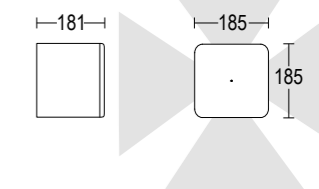

MaxiBivio

MaxiBivio 1L - 1LE 185

MaxiBivio 4L 185

Vai alla pagina
Web del prodotto
Go to the product Web page

MaxiBivio 1L - 1LE 185
4W + 12W LED 3000K / 4000K
475lm + 1573lm
4° + 66°
220-240V 50/60hz
alimentatore incluso *LED driver integral*

MaxiBivio 4L 185
26W LED 3000K / 4000K
2960lm - 3015lm
4x 66°
220-240V 50/60hz
alimentatore incluso *LED driver integral*

GH1347

GH1345

- Bianco opaco 01
  White matt
- Grigio scuro opaco 05
  Dark grey matt
- Grigio chiaro 19
  Light grey

Altre finiture disponibili sul sito web
Other finishes available on the website