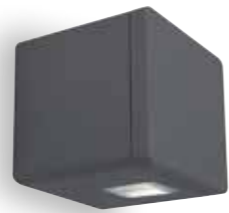

Bivio 4 LE 120

Bivio 1 LE 120
2,5W LED 3000K / 4000K
160lm
4°
220-240V 50/60hz
alimentatore incluso *LED driver integral*

Bivio 2 LE 120
2x 2,5W LED 3000K / 4000K
2x 160lm
2x 4°
220-240V 50/60hz
alimentatore incluso *LED driver integral*

4x 2,5W LED 3000K / 4000K
4x 160lm
4x 4°
220-240V 50/60hz
alimentatore incluso *LED driver integral*

GH1163

GH1159

GH1160