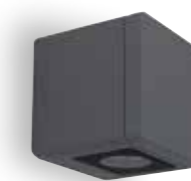

MicroBivio

Vai alla pagina
Web del prodotto
Go to the product Web page