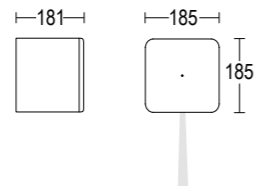

MaxiBivio 2LE 185

MaxiBivio 2LE 90° 185

MaxiBivio 4LE 185

MaxiBivio 1LE 185
4W LED 3000K / 4000K
440lm / 475lm
4°
220-240V 50/60hz
alimentatore incluso *LED driver integral*

GH1340

GH1342