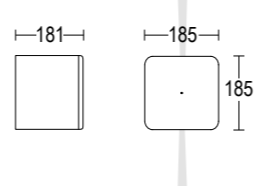

MaxiBivio 1LE 185

MaxiBivio 2LE 185

MaxiBivio 2LE 90° 185

MaxiBivio 4LE 185

MaxiBivio 1LE 185
4W LED 3000K / 4000K
440lm / 475lm
4°
220-240V 50/60hz
alimentatore incluso *LED driver integral*

GH1340

GH1342

MaxiBivio 2LE 185
2x 4W LED 3000K / 4000K
2x440lm / 475lm
2x 4°
220-240V 50/60hz
alimentatore incluso *LED driver integral*

MaxiBivio 2LE 90° 185
2x 4W LED 3000K / 4000K
2x440lm / 475lm
2x 4°
220-240V 50/60hz
alimentatore incluso *LED driver integral*

GH1346

GH1344

MaxiBivio 4LE 185
4x 4W LED 3000K / 4000K
4x440lm / 475lm
4x 4°
220-240V 50/60hz
alimentatore incluso *LED driver integral*

Bianco opaco 01 *White matt*

Grigio scuro opaco 05 *Dark grey matt*

Grigio chiaro 19 *Light grey*

Altre finiture disponibili sul sito web
Other finishes available on the website

Bianco opaco 01 *White matt*

Grigio scuro opaco 05 *Dark grey matt*

Grigio chiaro 19 *Light grey*

Altre finiture disponibili sul sito web
Other finishes available on the website