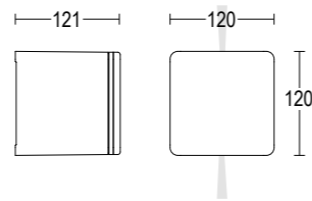

Bianco opaco 01
White matt

Grigio scuro opaco 05
Dark grey matt

Grigio chiaro 19
Light grey

Altre finiture disponibili sul sito web
Other finishes available on the website

Bianco opaco 01
White matt

Grigio scuro opaco 05
Dark grey matt

Grigio chiaro 19
Light grey

Altre finiture disponibili sul sito web
Other finishes available on the website