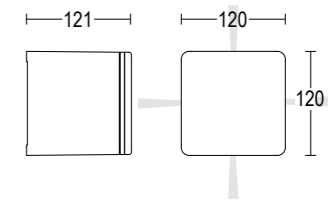

Bianco opaco 01
White matt

Grigio scuro opaco 05
Dark grey matt

Grigio chiaro 19
Light grey

Altre finiture disponibili sul sito web
Other finishes available on the website

Bianco opaco 01
White matt

Grigio scuro opaco 05
Dark grey matt

Grigio chiaro 19
Light grey

Altre finiture disponibili sul sito web
Other finishes available on the website