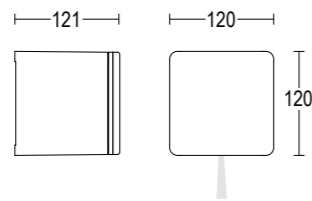

Bianco opaco 01
White matt

Grigio scuro opaco 05
Dark grey matt

Grigio chiaro 19
Light grey

Altre finiture disponibili sul sito web
Other finishes available on the website

Bianco opaco 01
White matt

Grigio scuro opaco 05
Dark grey matt

Grigio chiaro 19
Light grey

Altre finiture disponibili sul sito web
Other finishes available on the website