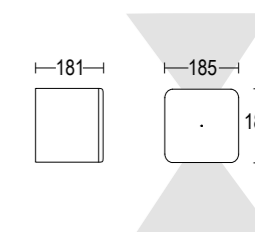

MaxiBivio

Vai alla pagina
Web del prodotto
Go to the product Web page

- Bianco opaco 01
  White matt
- Grigio scuro opaco 05
  Dark grey matt
- Grigio chiaro 19
  Light grey

Altre finiture disponibili sul sito web
Other finishes available on the website

MaxiBivio 1L

MaxiBivio 1L
26W LED 3000K / 4000K
2967lm - 3012lm
66°
220-240V 50/60hz
alimentatore incluso *LED driver integral*

GH1341

MaxiBivio 2L

MaxiBivio 2L
2x26W LED 3000K / 4000K
2x2967lm - 3012lm
66°
220-240V 50/60hz
alimentatore incluso *LED driver integral*

GH1343