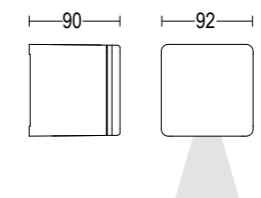

MicroBivio

Vai alla pagina
Web del prodotto
Go to the product Web page

Bianco opaco 01
White matt

Grigio scuro opaco 05
Dark grey matt

Grigio chiaro 19
Light grey

Altre finiture disponibili sul sito web
Other finishes available on the website

MicroBivio 1L 92

MicroBivio 2L 92

MicroBivio 1L 92
3,5W / 7W LED 3000K / 4000K
455lm - 885lm
17° / 24° / 32° / ellipsoidal
220-240V 50/60hz
alimentatore incluso LED driver integral

MicroBivio 2L 92
2x 3,5W / 7W LED 3000K / 4000K
2x 455lm - 885lm
2x 17° / 24° / 32° / ellipsoidal
220-240V 50/60hz
alimentatore incluso LED driver integral

GH1152

GH1153