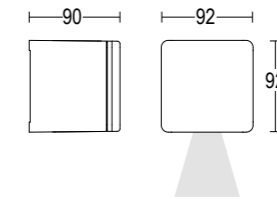

Bianco opaco 01
White matt

Grigio scuro opaco 05
Dark grey matt

Grigio chiaro 19
Light grey

Altre finiture disponibili sul sito web
Other finishes available on the website

Bivio 1L 120

Bivio 2L 120

Bivio 1L 120
12W LED 3000K / 4000K
1469lm - 1492lm
24° / 36°
220-240V 50/60hz
alimentatore incluso LED driver integral

Bivio 2L 120
2x 6W LED 3000K / 4000K
2x 788lm - 801lm
2x 24° / 36°
220-240V 50/60hz
alimentatore incluso LED driver integral

GH1154

GH1155