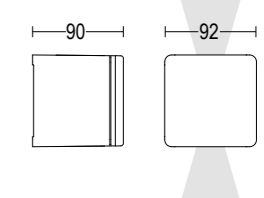

MicroBivio

Vai alla pagina
Web del prodotto
Go to the product Web page

Bianco opaco 01
White matt

Grigio scuro opaco 05
Dark grey matt

Grigio chiaro 19
Light grey

Altre finiture disponibili sul sito web
Other finishes available on the website

MicroBivio 1L 92

MicroBivio 2L 92

MicroBivio 1L 92
3,5W / 7W LED 3000K / 4000K
455lm - 885lm
17° / 24° / 32° / ellipsoidal
220-240V 50/60hz
alimentatore incluso LED driver integral

MicroBivio 2L 92
2x 3,5W / 7W LED 3000K / 4000K
2x 455lm - 885lm
2x 17° / 24° / 32° / ellipsoidal
220-240V 50/60hz
alimentatore incluso LED driver integral

GH1152

GH1153