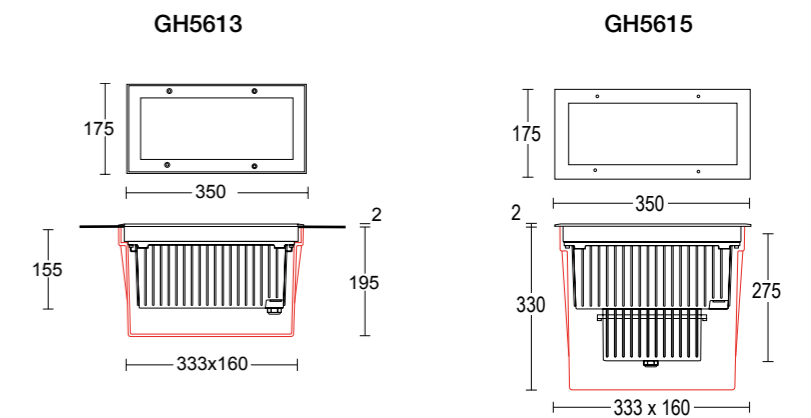

MaxiCarrera 350x175x195

MaxiCarrera 350x175x275

MaxiCarrera 350x175x195
18W / 26W LED 3000K / 4000K
2172lm - 3012lm
asymmetrical
220-240V 50/60hz
alimentatore incluso LED driver integral

MaxiCarrera 350x175x275
39W LED 3000K / 4000K
4271lm - 4336lm
asymmetrical
220-240V 50/60hz
alimentatore incluso LED driver integral