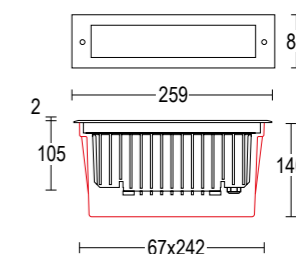

ACCESSORI ACCESSORIES

AC022
Controcassa
Rough-in housing

AC204
Connettore rapido IP68
IP68 fast connector

AC279
Connettore per cablaggio in cascata IP68
IP68 connector for the through wiring