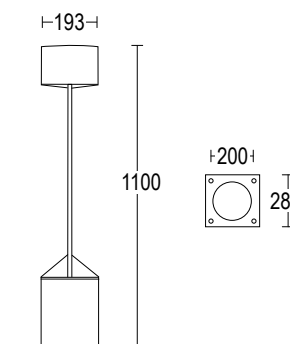

# Clessidra

Clessidra 1100

25,2W LED 3000K / 4000K  
3100lm - 3146lm  
220-240V 50/60hz  
alimentatore incluso *LED driver integral*

GH1506

Vai alla pagina  
Web del prodotto  
Go to the product Web page

Grigio scuro opaco 05 ●  
*Dark grey matt*