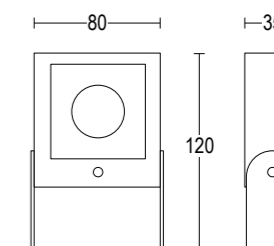

Grigio scuro opaco 05 ●
Dark grey matt

Grigio chiaro 19 ●
Light grey

Altre finiture disponibili sul sito web
Other finishes available on the website

6W / 9W LED 3000K / 4000K
540lm - 1218lm
18° / 36°
220-240V 50/60hz / max 500mA / 24VDC

GH1145