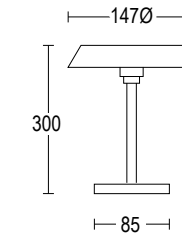

Disco

Vai alla pagina
Web del prodotto
Go to the product Web page

12W LED 3000K / 4000K
1300lm - 1400lm
Non orientabile
220-240V 50/60hz
alimentatore incluso LED driver integral

GH1300

GH1301

GH1302

1. Grigio scuro opaco 05
     Dark grey matt
   - Grigio chiaro 19
     Light grey
2. Altre finiture disponibili sul sito web
   Other finishes available on the website

ACCESSORI ACCESSORIES

AC711
Picchetto
Stake

AC204
Connettore rapido IP68
IP68 fast connector

AC447
Cassaforma da incasso per paletti
Rough-in housing x Pole