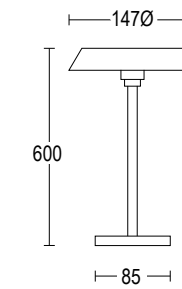

Disco

Vai alla pagina
Web del prodotto
Go to the product Web page

12W LED 3000K / 4000K
1300lm - 1400lm
Non orientabile
220-240V 50/60hz
alimentatore incluso LED driver integral

GH1300

GH1301

GH1302

1. Grigio scuro opaco 05
     Dark grey matt
   - Grigio chiaro 19
     Light grey
2. Altre finiture disponibili sul sito web
   Other finishes available on the website

ACCESSORI ACCESSORIES

AC711
Picchetto
Stake

AC204
Connettore rapido IP68
IP68 fast connector

AC447
Cassaforma da incasso per paletti
Rough-in housing x Pole