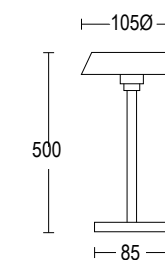

MiniDisco

7W LED 3000K / 4000K
900lm - 1000lm
Non orientabile
220-240V 50/60hz
alimentatore incluso *LED driver integral*

GH1305

GH1306

GH1307

Vai alla pagina
Web del prodotto
Go to the product Web page

Grigio scuro opaco **05** ●
Dark grey matt

Grigio chiaro **19** ●
Light grey

Altre finiture disponibili sul sito web
Other finishes available on the website

ACCESSORI ACCESSORIES

AC711
Picchetto
Stake

AC204
Connettore rapido IP68
IP68 fast connector

AC447
Cassaforma da incasso per paletti
Rough-in housing x Pole