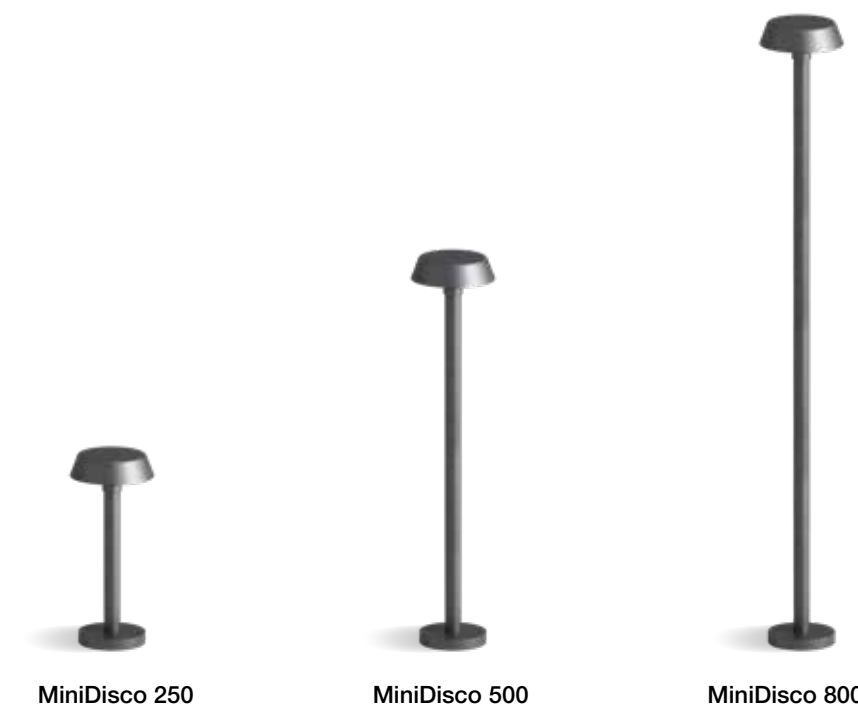

MiniDisco

7W LED 3000K / 4000K
900lm - 1000lm
Non orientabile
220-240V 50/60hz
alimentatore incluso *LED driver integral*

GH1305

GH1306

GH1307

Vai alla pagina
Web del prodotto
Go to the product Web page

Grigio scuro opaco **05** ●
Dark grey matt

Grigio chiaro **19** ●
Light grey

Altre finiture disponibili sul sito web
Other finishes available on the website

ACCESSORI ACCESSORIES

AC711
Picchetto
Stake

AC204
Connettore rapido IP68
IP68 fast connector

AC447
Cassaforma da incasso per paletti
Rough-in housing x Pole