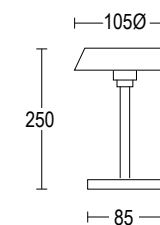

MiniDisco

7W LED 3000K / 4000K
900lm - 1000lm
Non orientabile
220-240V 50/60hz
alimentatore incluso *LED driver integral*

GH1305

GH1306

GH1307

Vai alla pagina
Web del prodotto
Go to the product Web page

Grigio scuro opaco **05** ●
Dark grey matt

Grigio chiaro **19** ●
Light grey

Altre finiture disponibili sul sito web
Other finishes available on the website

ACCESSORI ACCESSORIES

AC711
Picchetto
Stake

AC204
Connettore rapido IP68
IP68 fast connector

AC447
Cassaforma da incasso per paletti
Rough-in housing x Pole