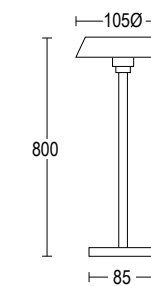

GH1307

Vai alla pagina
Web del prodotto
Go to the product Web page

Grigio scuro opaco **05** ●
Dark grey matt

Grigio chiaro **19** ●
Light grey

Altre finiture disponibili sul sito web
Other finishes available on the website