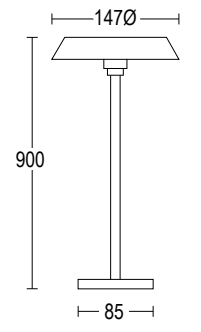

Disco

Vai alla pagina
Web del prodotto
Go to the product Web page

12W LED 3000K / 4000K
1300lm - 1400lm
Non orientabile
220-240V 50/60hz
alimentatore incluso LED driver integral

GH1300

GH1301

GH1302

1. Grigio scuro opaco 05
     Dark grey matt
   - Grigio chiaro 19
     Light grey
2. Altre finiture disponibili sul sito web
   Other finishes available on the website

ACCESSORI ACCESSORIES

AC711
Picchetto
Stake

AC204
Connettore rapido IP68
IP68 fast connector

AC447
Cassaforma da incasso per paletti
Rough-in housing x Pole