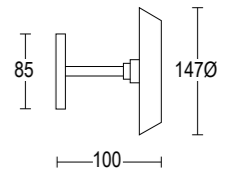

Disco W

MiniDisco W

Disco W

7W / 12W LED 3000K / 4000K
 900lm - 1400lm
 220-240V 50/60hz
 alimentatore incluso *LED driver integral*

GH1309

GH1310

Vai alla pagina
 Web del prodotto
 Go to the product Web page