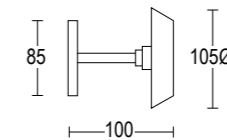

Disco W

MiniDisco W

Disco W

7W / 12W LED 3000K / 4000K
 900lm - 1400lm
 220-240V 50/60hz
 alimentatore incluso *LED driver integral*

GH1309

GH1310

Vai alla pagina
 Web del prodotto
 Go to the product Web page