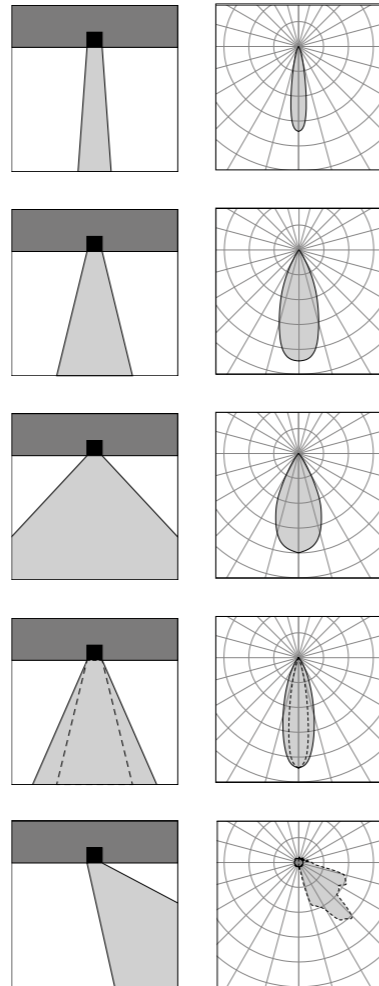

Vai alla scheda tecnica
Go to specification sheet