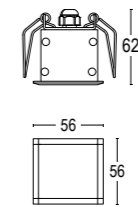

Vai alla scheda tecnica
Go to specification sheet

1. Bianco opaco 01
     White matt
   - Grigio scuro opaco 05
     Dark grey matt
   - Grigio chiaro 19
     Light grey
2. Altre finiture disponibili sul sito web
   Other finishes available on the website

Edge R 1L Spring

Edge R 1L

0,4W / 2,1W LED 3000K / 4000K
40lm - 218lm
12° / 34° / 48° / ellipsoidale / asimmetrica
max 700mA / 24V DC
alimentatore remoto SELV non incluso
remote SELV led driver not included

GH1990

GH2003

ACCESSORI ACCESSORIES

AC184.0700020SN-20
Alimentatore IP20 700mA 20W
LED driver IP20 700mA 20W

AC184.0024016SN-20
Alimentatore IP20 24V DC 16W
LED driver IP20 24V DC 16W

AC042.0024020SD-20
Alimentatore IP20 24V DC 20W DALI
LED driver IP20 24V DC 20W DALI

AC084.0700014FN-67
Alimentatore IP67 700mA 14W
LED driver IP67 700mA 14W

AC146.0024014FN-67
Alimentatore IP67 24V DC 14W
LED driver IP67 24V DC 14W

AC114.0024024FD-67
Alimentatore IP67 24V DC 24W DALI
LED driver IP67 24V DC 24W DALI

AC113.0024201FD-67
Alimentatore IP67 24V DC 201W DALI
LED driver IP67 24V DC 201W DALI

AC543
Controcassa in acciaio
Inox rough-in housing