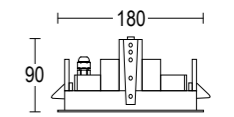

Edge SQ Dark

Edge SQ Dark

MaxiEdge SQ Dark

Vai alla scheda tecnica
Go to specification sheet

Bianco opaco 01

Nero opaco 02

Altre finiture disponibili sul sito web
Other finishes available on the website

Edge SQ Dark
9,5W / 13,5W / 19W LED 3000K / 4000K
944lm - 1962lm
12° / 34° / 48° / ellipsoidal / asymmetrical
max 350 / 500 / 700 mA
alimentatore remoto SELV non incluso
remote SELV led driver not included

MaxiEdge SQ Dark
21W / 30W / 42W LED 3000K / 4000K
2097lm - 4360lm
12° / 34° / 48° / ellipsoidal / asymmetrical
max 700 / 1050 - 1400 mA
alimentatore remoto SELV non incluso
remote SELV led driver not included

GH2001

ACCESSORI ACCESSORIES

AC021.0350014FN-67
Alimentatore 14W 350mA IP67
Driver 14W 350mA IP67

AC207.0500020SN-67
Alimentatore 20W 500mA IP67
Driver 20W 500mA IP67

AC079.0700030FN-67
Alimentatore 30W 700mA IP67
Driver 30W 700mA IP67

AC080.0900036FN-67
Alimentatore 36W 900mA IP67
Driver 36W 900mA IP67

AC222.0900049SD-67
Alimentatore DALI 49W 900mA IP67
Driver DALI 49W 900mA IP67

AC166.0700038DS-20
Alimentatore DALI 38W 700mA IP20
Driver DALI 38W 700mA IP20

AC116.0900038SD-20
Alimentatore DALI 38W 900mA IP20
Driver DALI 38W 900mA IP20

AC042.0024020SD-20
Alimentatore IP20 24V DC 20W DALI
LED driver IP20 24V DC 20W DALI

AC457
Accessorio per installazione Edge Frame
Accessory for installation Edge Frame

AC458
Accessorio per installazione Maxiedge Frame
Accessory for installation Maxiedge Frame

AC459
Accessorio per installazione Edge Trimless
Accessory for installation Edge Trimless

AC460
Accessorio per installazione Maxiedge Trimless
Accessory for installation Maxiedge Trimless