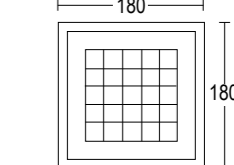

ACCESSORI ACCESSORIES

AC021.0350014FN-67
Alimentatore 14W 350mA IP67
Driver 14W 350mA IP67

AC207.0500020SN-67
Alimentatore 20W 500mA IP67
Driver 20W 500mA IP67

AC079.0700030FN-67
Alimentatore 30W 700mA IP67
Driver 30W 700mA IP67

AC080.0900036FN-67
Alimentatore 36W 900mA IP67
Driver 36W 900mA IP67

AC222.0900049SD-67
Alimentatore DALI 49W 900mA IP67
Driver DALI 49W 900mA IP67

AC166.0700038DS-20
Alimentatore DALI 38W 700mA IP20
Driver DALI 38W 700mA IP20

AC116.0900038SD-20
Alimentatore DALI 38W 900mA IP20
Driver DALI 38W 900mA IP20

AC042.0024020SD-20
Alimentatore IP20 24V DC 20W DALI
LED driver IP20 24V DC 20W DALI

AC457
Accessorio per installazione Edge Frame
Accessory for installation Edge Frame

AC458
Accessorio per installazione Maxiedge Frame
Accessory for installation Maxiedge Frame

AC459
Accessorio per installazione Edge Trimless
Accessory for installation Edge Trimless

AC460
Accessorio per installazione Maxiedge Trimless
Accessory for installation Maxiedge Trimless