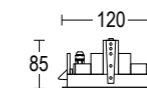

Bianco opaco 01

Nero opaco 02

Altre finiture disponibili sul sito web
Other finishes available on the website

Edge SQ Dark
9,5W / 13,5W / 19W LED 3000K / 4000K
944lm - 1962lm
12° / 34° / 48° / ellipsoidal / asymmetrical
max 350 / 500 / 700 mA
alimentatore remoto SELV non incluso
remote SELV led driver not included

MaxiEdge SQ Dark
21W / 30W / 42W LED 3000K / 4000K
2097lm - 4360lm
12° / 34° / 48° / ellipsoidal / asymmetrical
max 700 / 1050 - 1400 mA
alimentatore remoto SELV non incluso
remote SELV led driver not included

GH2000