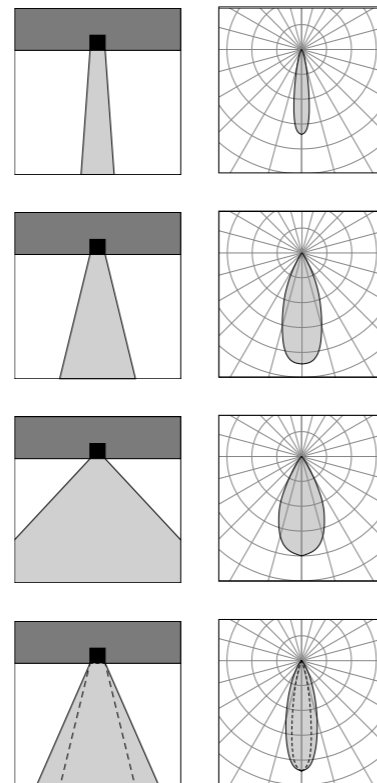

Edge SQ Dark

Edge SQ Dark

MaxiEdge SQ Dark

Vai alla scheda tecnica
Go to specification sheet

Edge SQ Dark Trimless

Edge SQ Dark Frame

Bianco opaco 01

Nero opaco 02

Altre finiture disponibili sul sito web
Other finishes available on the website

Edge SQ Dark
9,5W / 13,5W / 19W LED 3000K / 4000K
944lm - 1962lm
12° / 34° / 48° / ellipsoidal / asymmetrical
max 350 / 500 / 700 mA
alimentatore remoto SELV non incluso
remote SELV led driver not included