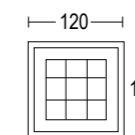

Edge SQ Dark

Edge SQ Dark

MaxiEdge SQ Dark

Vai alla scheda tecnica
Go to specification sheet

Bianco opaco 01

Nero opaco 02

Altre finiture disponibili sul sito web
Other finishes available on the website

Edge SQ Dark
9,5W / 13,5W / 19W LED 3000K / 4000K
944lm - 1962lm
12° / 34° / 48° / ellipsoidal / asymmetrical
max 350 / 500 / 700 mA
alimentatore remoto SELV non incluso
remote SELV led driver not included

MaxiEdge SQ Dark
21W / 30W / 42W LED 3000K / 4000K
2097lm - 4360lm
12° / 34° / 48° / ellipsoidal / asymmetrical
max 700 / 1050 - 1400 mA
alimentatore remoto SELV non incluso
remote SELV led driver not included

GH2001

ACCESSORI ACCESSORIES

AC021.0350014FN-67
Alimentatore 14W 350mA IP67
Driver 14W 350mA IP67

AC207.0500020SN-67
Alimentatore 20W 500mA IP67
Driver 20W 500mA IP67

AC079.0700030FN-67
Alimentatore 30W 700mA IP67
Driver 30W 700mA IP67

AC080.0900036FN-67
Alimentatore 36W 900mA IP67
Driver 36W 900mA IP67

AC222.0900049SD-67
Alimentatore DALI 49W 900mA IP67
Driver DALI 49W 900mA IP67

AC166.0700038DS-20
Alimentatore DALI 38W 700mA IP20
Driver DALI 38W 700mA IP20

AC116.0900038SD-20
Alimentatore DALI 38W 900mA IP20
Driver DALI 38W 900mA IP20

AC042.0024020SD-20
Alimentatore IP20 24V DC 20W DALI
LED driver IP20 24V DC 20W DALI

AC457
Accessorio per installazione Edge Frame
Accessory for installation Edge Frame

AC458
Accessorio per installazione Maxiedge Frame
Accessory for installation Maxiedge Frame

AC459
Accessorio per installazione Edge Trimless
Accessory for installation Edge Trimless

AC460
Accessorio per installazione Maxiedge Trimless
Accessory for installation Maxiedge Trimless