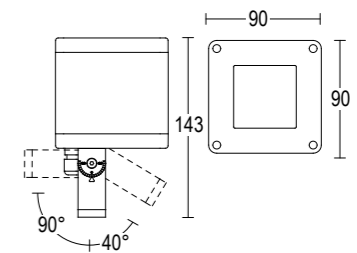

ACCESSORI ACCESSORIES

AC203
Picchetto
Stake

AC644
Cintura di sostegno
Support belt

AC319
Schermo anti-abbagliamento
Anti-glare screen

Consultare il sito per l'intera gamma prodotti. Refer to the website for the complete product range.