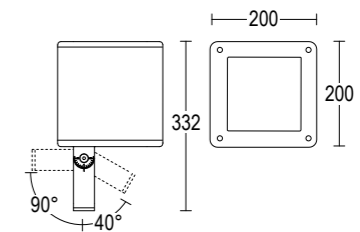

32W / 38,2W / 39W / 47W / LED 3000K / 4000K
3346lm - 5606lm
15° / 16° / 35° / 38° / 50° / 62° / elipsoidale
220-240V 50/60hz
alimentatore incluso LED driver integral

GH1107