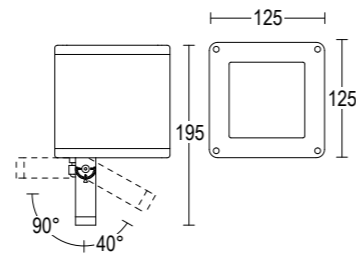

16W / 17W / 29W LED 3000K / 4000K
1967lm - 3401lm
14° / 15° / 24° / 35° / 38° / 50° / elipsoidale
220-240V 50/60hz
alimentatore incluso LED driver integral

GH1133

ACCESSORI ACCESSORIES

Grigio scuro opaco 05 ●
Dark grey matt
Grigio chiaro 19 ●
Light grey

Altre finiture disponibili sul sito web
Other finishes available on the website

- **AC203**
  Picchetto
  Stake
- **AC321**
  Schermo anti-abbagliamento
  Anti-glare screen
- **AC645**
  Cintura di sostegno
  Support belt