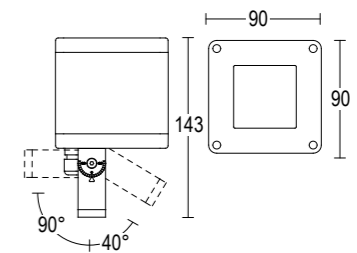

ACCESSORI ACCESSORIES

AC417
Attacco palo singolo Ø60
Wrap around pole bracket Ø60 single

AC418
Attacco palo doppio Ø60
Wrap around pole bracket Ø60 double

AC319
Schermo anti-abbagliamento
Anti-glare screen

Pali p.573
Column p.573