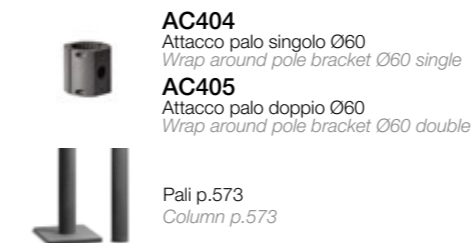

MaxiFaro SP

24,5W / 42W LED 3000K / 4000K
3116 - 5207lm
16° / 30° / 62°
220-240V 50/60hz
alimentatore incluso *LED driver integral*

GH1107

ACCESSORI ACCESSORIES

AC186
Attacco testa palo singolo Ø60
Head support Ø60 single
AC187
Attacco testa palo doppio Ø60
Head support Ø60 double

AC180
Schermo anti-abbagliamento
Anti-glare screen
AC181
Schermo anti-vandalico
Vandal proof greed

AC182
Lente microprismata
microprismatic lens
AC184
Lente ellissoidale
Ellipsoidal lens

AC185
Alette direzionali
Directional flaps