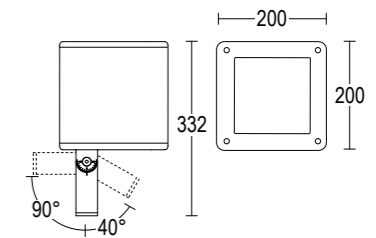

24,5W / 42W LED 3000K / 4000K
3116 - 5207lm
16° / 30° / 62°
220-240V 50/60hz
alimentatore incluso *LED driver integral*

GH1107