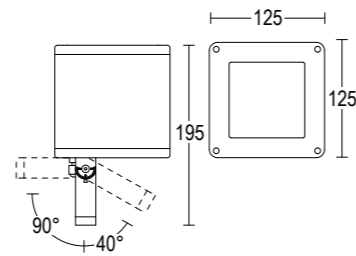

16W / 29W LED 3000K / 4000K
1967lm - 3401lm
15° / 35° / 38° / 50°
220-240V 50/60hz
alimentatore incluso *LED driver integral*

GH1133