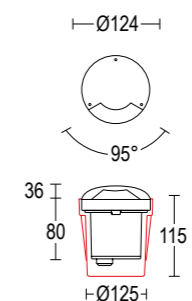

Geos 115 1L
3W / 6W LED 3000K / 4000K
275lm - 576lm
95°
220-240V 50/60hz
alimentatore incluso *LED driver integral*

Geos 115 2L
2 x 3W LED 3000K / 4000K
2 x 275lm - 288lm
2 x 95°
220-240V 50/60hz
alimentatore incluso *LED driver integral*

GH6730