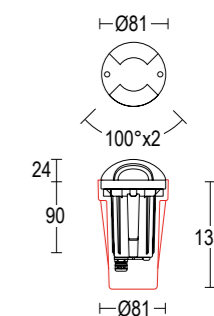

MicroGeos 75 1L

MicroGeos 75 2L

Vai alla pagina
Web del prodotto
Go to the product Web page

MicroGeos 75 1L
1W LED 3000K / 4000K
120lm -130lm
100°
220-240V 50/60hz
alimentatore incluso *LED driver integral*

MicroGeos 75 2L
1W LED 3000K / 4000K
120lm -130lm
2 x 100°
220-240V 50/60hz
alimentatore incluso *LED driver integral*

GH5958

Grigio scuro opaco **05** ●
Dark grey matt

Grigio chiaro **19** ●
Light grey

Altre finiture disponibili sul sito web
Other finishes available on the website

ACCESSORI ACCESSORIES

AC013
Controcassa
Rough-in housing

AC204
Connettore rapido IP68
IP68 fast connector

AC279
Connettore per cablaggio in cascata IP68
IP68 connector for the through wiring