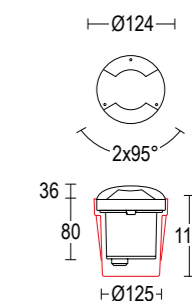

Geos 115 1L

Geos 115 2L

Vai alla pagina
Web del prodotto
Go to the product Web page

Geos 115 1L
3W / 6W LED 3000K / 4000K
275lm - 576lm
95°
220-240V 50/60hz
alimentatore incluso *LED driver integral*

Geos 115 2L
2 x 3W LED 3000K / 4000K
2 x 275lm - 288lm
2 x 95°
220-240V 50/60hz
alimentatore incluso *LED driver integral*

GH6730

GH6732

Grigio scuro opaco **05** ●
Dark grey matt

Grigio chiaro **19** ●
Light grey

Altre finiture disponibili sul sito web
Other finishes available on the website

ACCESSORI ACCESSORIES

AC018
Controcassa
Rough-in housing

AC204
Connettore rapido IP68
IP68 fast connector

AC279
Connettore per cablaggio in cascata IP68
IP68 connector for the through wiring