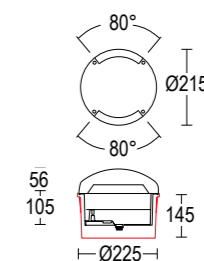

MaxiGeos 215 1L

MaxiGeos 215 2L

MaxiGeos 215 28L

Vai alla pagina
Web del prodotto
Go to the product Web page

Grigio scuro opaco 05
Dark grey matt

Grigio chiaro 19

Altre finiture disponibili sul sito web
Other finishes available on the website

MaxiGeos 215 1L
10W LED 3000K / 4000K
1337lm - 1358 lm
100°
220-240V 50/60hz
alimentatore incluso LED driver integral

MaxiGeos 215 2L
2 x 10W LED 3000K / 4000K
2 x 1337lm - 1358 lm
2 x 80°
220-240V 50/60hz
alimentatore incluso LED driver integral

MaxiGeos 215 28L
12W LED 3000K / 4000K
1550lm - 1573 lm
28 x 9°
220-240V 50/60hz
alimentatore incluso LED driver integral

GH5373

ACCESSORI ACCESSORIES

AC017
Controcassa
Rough-in housing

AC204
Connettore rapido IP68
IP68 fast connector

AC279
Connettore per cablaggio in cascata IP68
IP68 connector for the through wiring