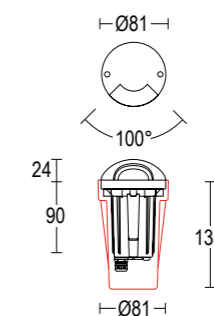

MicroGeos 75 1L
1W LED 3000K / 4000K
120lm -130lm
100°
220-240V 50/60hz
alimentatore incluso *LED driver integral*

MicroGeos 75 2L
1W LED 3000K / 4000K
120lm -130lm
2 x 100°
220-240V 50/60hz
alimentatore incluso *LED driver integral*

GH5956