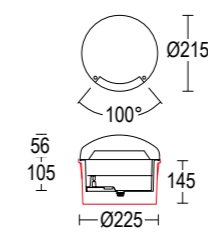

MaxiGeos 215 1L

MaxiGeos 215 2L

MaxiGeos 215 28L

Vai alla pagina
Web del prodotto
Go to the product Web page

Grigio scuro opaco 05
Dark grey matt

Grigio chiaro 19

Altre finiture disponibili sul sito web
Other finishes available on the website

MaxiGeos 215 1L
10W LED 3000K / 4000K
1337lm - 1358 lm
100°
220-240V 50/60hz
alimentatore incluso LED driver integral

MaxiGeos 215 2L
2 x 10W LED 3000K / 4000K
2 x 1337lm - 1358 lm
2 x 80°
220-240V 50/60hz
alimentatore incluso LED driver integral

MaxiGeos 215 28L
12W LED 3000K / 4000K
1550lm - 1573 lm
28 x 9°
220-240V 50/60hz
alimentatore incluso LED driver integral

GH5371

ACCESSORI ACCESSORIES

AC017
Controcassa
Rough-in housing

AC204
Connettore rapido IP68
IP68 fast connector

AC279
Connettore per cablaggio in cascata IP68
IP68 connector for the through wiring