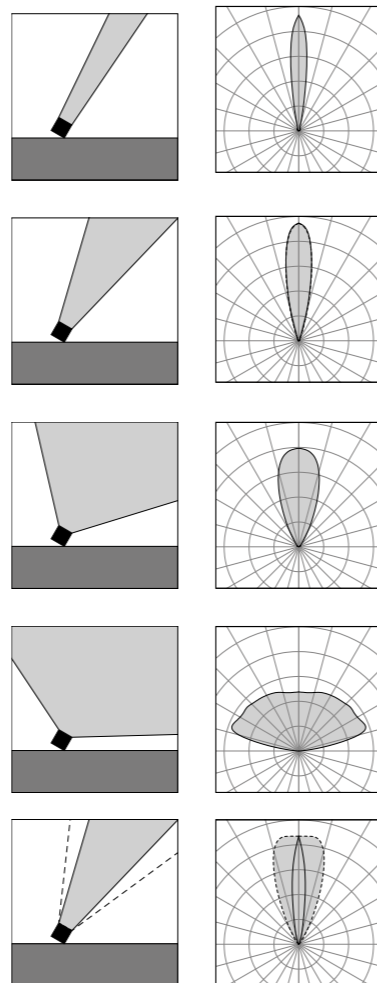

Vai alla pagina
Web del prodotto
Go to the product Web page