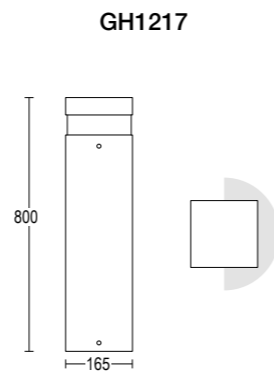

MaxiQuadro

MaxiQuadro 250 180°

MaxiQuadro 800 180°

MaxiQuadro 250
15W / 26W LED 3000K / 4000K
1350m - 3012lm
180°
220-240V 50/60hz
alimentatore incluso *LED driver integral*

MaxiQuadro 800
15W / 32W LED 3000K / 4000K
1350m - 3781lm
180°
220-240V 50/60hz
alimentatore incluso *LED driver integral*