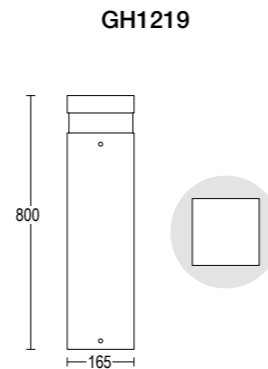

MaxiQuadro

MaxiQuadro 250 360°

MaxiQuadro 800 360°

MaxiQuadro 250
15W / 26W LED 3000K / 4000K
1350m - 3012lm
360°
220-240V 50/60hz
alimentatore incluso *LED driver integral*

MaxiQuadro 800
15W / 32W LED 3000K / 4000K
1350m - 3781lm
360°
220-240V 50/60hz
alimentatore incluso *LED driver integral*

Grigio scuro opaco 05
Dark grey matt

Grigio chiaro 19
Light grey

AC254
Base di ancoraggio
Plated steel anchorage

MaxiQuadro

MaxiQuadro 1100 360°

MaxiQuadro 2400 360°

MaxiQuadro 1100
26W / 32W LED 3000K / 4000K
2967lm - 3781lm
360°
220-240V 50/60hz
alimentatore incluso *LED driver integral*