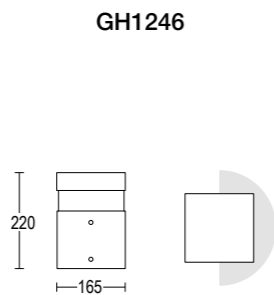

MaxiQuadro

MaxiQuadro 250 180°

MaxiQuadro 800 180°

MaxiQuadro 250
15W / 26W LED 3000K / 4000K
1350m - 3012lm
180°
220-240V 50/60hz
alimentatore incluso *LED driver integral*

MaxiQuadro 800
15W / 32W LED 3000K / 4000K
1350m - 3781lm
180°
220-240V 50/60hz
alimentatore incluso *LED driver integral*