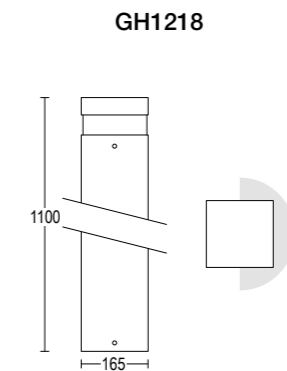

ACCESSORI ACCESSORIES

AC204
Connettore rapido IP68
IP68 fast connector

AC279
Connettore per cablaggio in cascata IP68
IP68 connector for the through wiring

Altre finiture disponibili sul sito web
Other finishes available on the website

Grigio scuro opaco **05** ●
Dark grey matt

Grigio chiaro **19** ●
Light grey

AC254
Base di ancoraggio
Plated steel anchorage

AC349
Base di ancoraggio Maxiquadro 2400
Plated steel anchorage Maxiquadro 2400