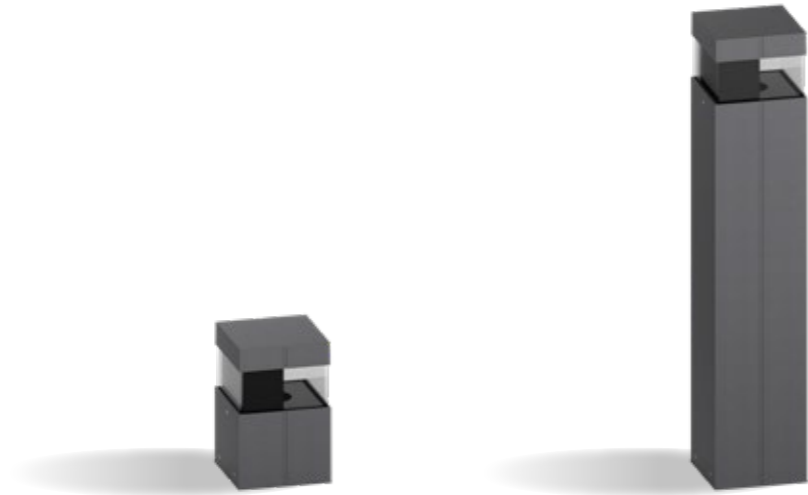

MaxiQuadro

MaxiQuadro 250 180°

MaxiQuadro 800 180°

MaxiQuadro 250
15W / 26W LED 3000K / 4000K
1350m - 3012lm
180°
220-240V 50/60hz
alimentatore incluso *LED driver integral*

MaxiQuadro 800
15W / 32W LED 3000K / 4000K
1350m - 3781lm
180°
220-240V 50/60hz
alimentatore incluso *LED driver integral*

ACCESSORI ACCESSORIES

AC204
Connettore rapido IP68
IP68 fast connector

AC279
Connettore per cablaggio in cascata IP68
IP68 connector for the through wiring

Altre finiture disponibili sul sito web
Other finishes available on the website

Grigio scuro opaco **05** ●
Dark grey matt

Grigio chiaro **19** ●
Light grey

AC254
Base di ancoraggio
Plated steel anchorage