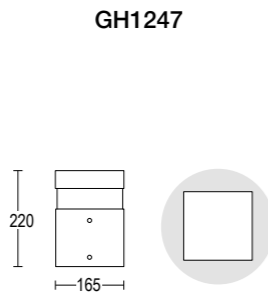

MaxiQuadro

MaxiQuadro 250 360°

MaxiQuadro 800 360°

MaxiQuadro 250
15W / 26W LED 3000K / 4000K
1350m - 3012lm
360°
220-240V 50/60hz
alimentatore incluso *LED driver integral*

MaxiQuadro 800
15W / 32W LED 3000K / 4000K
1350m - 3781lm
360°
220-240V 50/60hz
alimentatore incluso *LED driver integral*