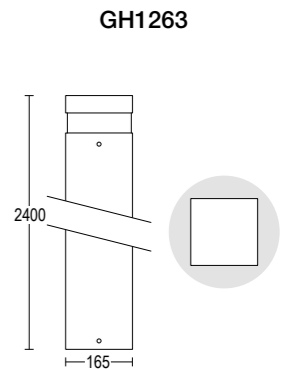

MaxiQuadro 2400 360°

ACCESSORI ACCESSORIES

AC204
Connettore rapido IP68
IP68 fast connector

AC279
Connettore per cablaggio in cascata IP68
IP68 connector for the through wiring

Altre finiture disponibili sul sito web
Other finishes available on the website

Grigio scuro opaco 05
Dark grey matt

Grigio chiaro 19
Light grey

AC254
Base di ancoraggio
Plated steel anchorage

AC349
Base di ancoraggio
Plated steel anchorage