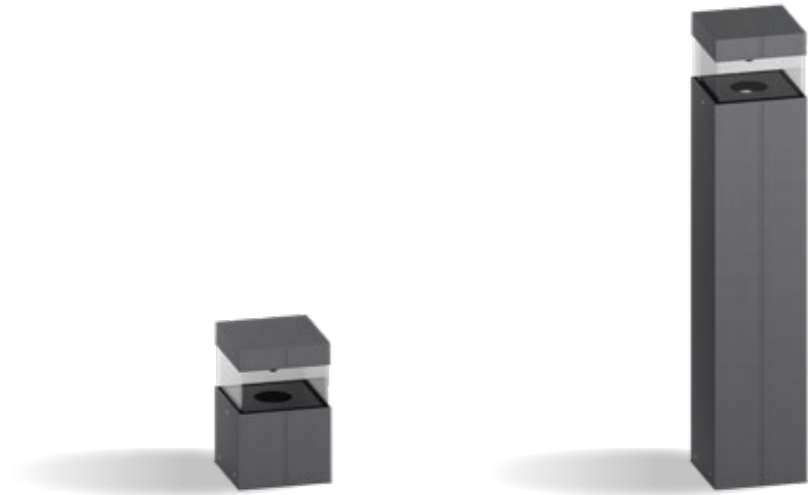

MaxiQuadro

MaxiQuadro 250 360°

MaxiQuadro 800 360°

MaxiQuadro 250
15W / 26W LED 3000K / 4000K
1350m - 3012lm
360°
220-240V 50/60hz
alimentatore incluso *LED driver integral*

MaxiQuadro 800
15W / 32W LED 3000K / 4000K
1350m - 3781lm
360°
220-240V 50/60hz
alimentatore incluso *LED driver integral*

Grigio scuro opaco 05
Dark grey matt

Grigio chiaro 19
Light grey

AC254
Base di ancoraggio
Plated steel anchorage

MaxiQuadro

MaxiQuadro 1100 360°

MaxiQuadro 2400 360°

MaxiQuadro 1100
26W / 32W LED 3000K / 4000K
2967lm - 3781lm
360°
220-240V 50/60hz
alimentatore incluso *LED driver integral*