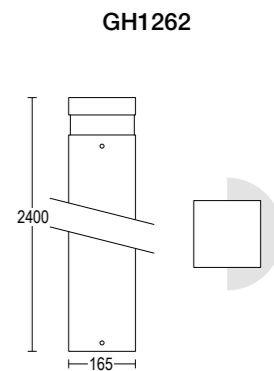

MaxiQuadro 2400 180°

ACCESSORI ACCESSORIES

AC204
Connettore rapido IP68
IP68 fast connector

AC279
Connettore per cablaggio in cascata IP68
IP68 connector for the through wiring

Altre finiture disponibili sul sito web
Other finishes available on the website

Grigio scuro opaco **05** ●
Dark grey matt

Grigio chiaro **19** ●
Light grey

AC254
Base di ancoraggio
Plated steel anchorage

AC349
Base di ancoraggio Maxiquadro 2400
Plated steel anchorage Maxiquadro 2400