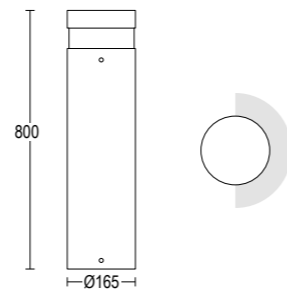

MaxiTondo 250 180°

MaxiTondo 800 180°

MaxiTondo 1100 180°

MaxiTondo 2400 180°

15W / 26W / 32W LED 3000K / 4000K
1350lm - 3781lm
180°
220-240V 50/60hz
alimentatore incluso *LED driver integral*

GH1202

GH1371