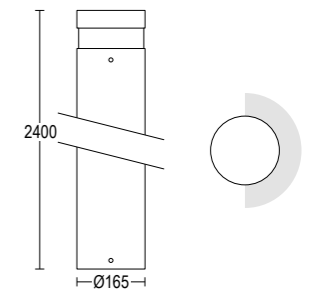

ACCESSORI ACCESSORIES

AC204
Connettore rapido IP68
IP68 fast connector

AC279
Connettore per cablaggio in cascata IP68
IP68 connector for the through wiring

Altre finiture disponibili sul sito web
Other finishes available on the website

Grigio scuro opaco **05**
Dark grey matt

Grigio chiaro **19**
Light grey

AC254
Base di ancoraggio
Plated steel anchorage

ACCESSORI ACCESSORIES

AC204
Connettore rapido IP68
IP68 fast connector

AC279
Connettore per cablaggio in cascata IP68
IP68 connector for the through wiring

Altre finiture disponibili sul sito web
Other finishes available on the website

Grigio scuro opaco **05**
Dark grey matt

Grigio chiaro **19**
Light grey

AC254
Base di ancoraggio
Plated steel anchorage

AC349
Base di ancoraggio
Plated steel anchorage
MaxiTondo 2400