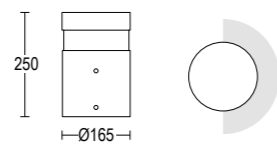

MaxiTondo 250 180°

MaxiTondo 800 180°

MaxiTondo 1100 180°

MaxiTondo 2400 180°

15W / 26W / 32W LED 3000K / 4000K
1350lm - 3781lm
180°
220-240V 50/60hz
alimentatore incluso *LED driver integral*

GH1202

GH1371