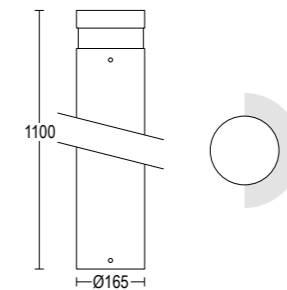

ACCESSORI ACCESSORIES

AC204
Connettore rapido IP68
IP68 fast connector

AC279
Connettore per cablaggio in cascata IP68
IP68 connector for the through wiring

Altre finiture disponibili sul sito web
Other finishes available on the website

Grigio scuro opaco **05**
Dark grey matt

Grigio chiaro **19**
Light grey

AC254
Base di ancoraggio
Plated steel anchorage

ACCESSORI ACCESSORIES

AC204
Connettore rapido IP68
IP68 fast connector

AC279
Connettore per cablaggio in cascata IP68
IP68 connector for the through wiring

Altre finiture disponibili sul sito web
Other finishes available on the website

Grigio scuro opaco **05**
Dark grey matt

Grigio chiaro **19**
Light grey

AC254
Base di ancoraggio
Plated steel anchorage

AC349
Base di ancoraggio
Plated steel anchorage
MaxiTondo 2400