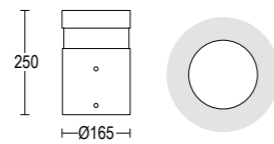

MaxiTondo 250 360°

MaxiTondo 800 360°

MaxiTondo 1100 360°

MaxiTondo 2400 360°

15W / 26W / 32W LED 3000K / 4000K
1350lm - 3781lm
360°
220-240V 50/60hz
alimentatore incluso *LED driver integral*

GH1203

GH1374