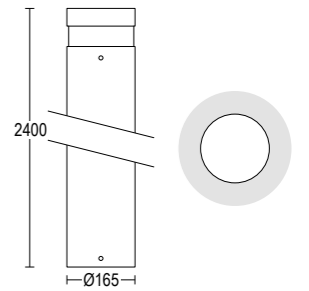

MaxiTondo 2400 360°

15W / 26W / 32W LED 3000K / 4000K
1350lm - 3781lm
360°
220-240V 50/60hz
alimentatore incluso *LED driver integral*

GH1203

GH1374

15W / 26W / 32W LED 3000K / 4000K
1350lm - 3781lm
360°
220-240V 50/60hz
alimentatore incluso *LED driver integral*

GH1373

GH1419

ACCESSORI ACCESSORIES

AC204
Connettore rapido IP68
IP68 fast connector

AC279
Connettore per cablaggio in cascata IP68
IP68 connector for the through wiring

Altre finiture disponibili sul sito web
Other finishes available on the website

Grigio scuro opaco **05** ●
Dark grey matt
Grigio chiaro **19** ●
Light grey

AC254
Base di ancoraggio
Plated steel anchorage

ACCESSORI ACCESSORIES

AC204
Connettore rapido IP68
IP68 fast connector

AC279
Connettore per cablaggio in cascata IP68
IP68 connector for the through wiring

Altre finiture disponibili sul sito web
Other finishes available on the website

Grigio scuro opaco **05** ●
Dark grey matt
Grigio chiaro **19** ●
Light grey

AC254
Base di ancoraggio
Plated steel anchorage

AC349
Base di ancoraggio
Plated steel anchorage
MaxiTondo 2400