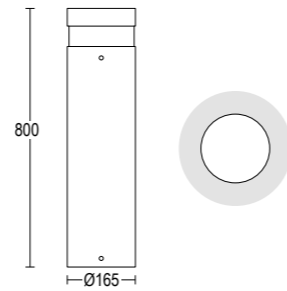

MaxiTondo 250 360°

MaxiTondo 800 360°

MaxiTondo 1100 360°

MaxiTondo 2400 360°

15W / 26W / 32W LED 3000K / 4000K
1350lm - 3781lm
360°
220-240V 50/60hz
alimentatore incluso *LED driver integral*

GH1203

GH1374