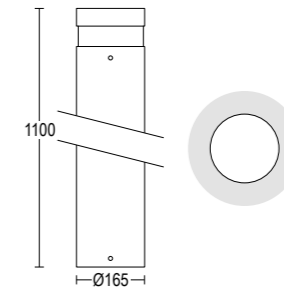

15W / 26W / 32W LED 3000K / 4000K
1350lm - 3781lm
360°
220-240V 50/60hz
alimentatore incluso *LED driver integral*

GH1373