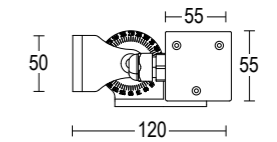

45W / 63W LED 3000K / 4000K
4380lm - 6540lm
12° / 25° / 46° / elipsoidal / asymmetrical
max 24V DC
alimentatore remoto SELV non incluso
remote SELV led driver not included

GH1555