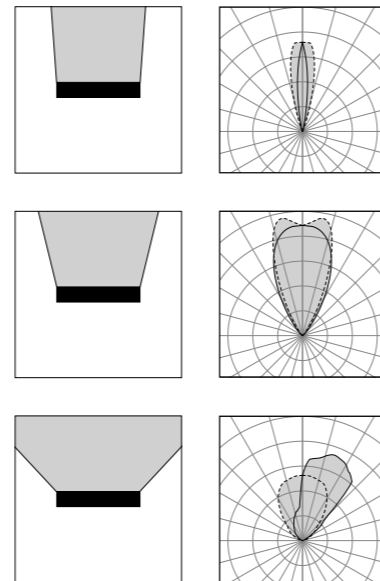

# MaxiTratto Wall 24V

Vai alla pagina  
Web del prodotto  
Go to the product Web page

Bianco opaco 01   
White matt

Grigio scuro opaco 05   
Dark grey matt

Grigio chiaro 19   
Light grey

Altre finiture disponibili sul sito web  
Other finishes available on the website