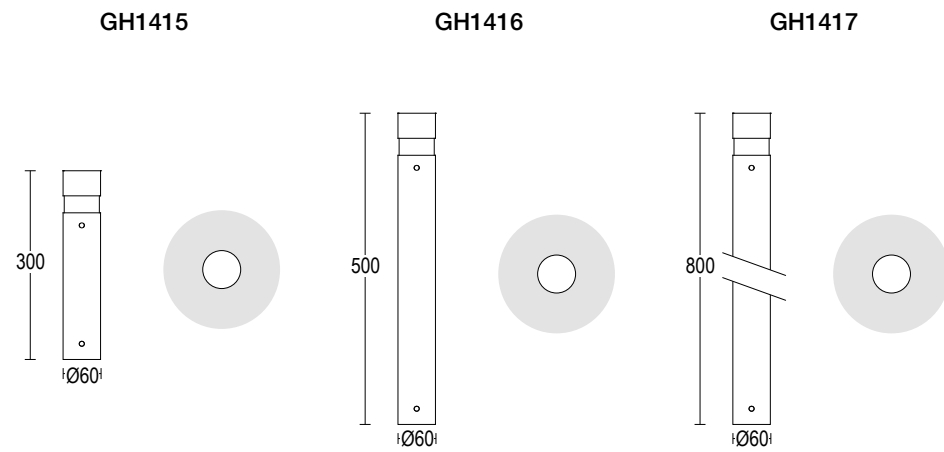

MiniTondo Inox

6W / 12W LED 3000K / 4000K
788lm - 1492lm
360°
220-240V 50/60hz
alimentatore incluso *LED driver integral*

ACCESSORI ACCESSORIES

Acciaio inossidabile 15
Stainless Steel

Altre finiture disponibili sul sito web
Other finishes available on the website

MiniTondo Inox

6W / 12W LED 3000K / 4000K
788lm - 1492lm
180°
220-240V 50/60hz
alimentatore incluso *LED driver integral*

ACCESSORI ACCESSORIES

Acciaio inossidabile 15
Stainless Steel

Altre finiture disponibili sul sito web
Other finishes available on the website