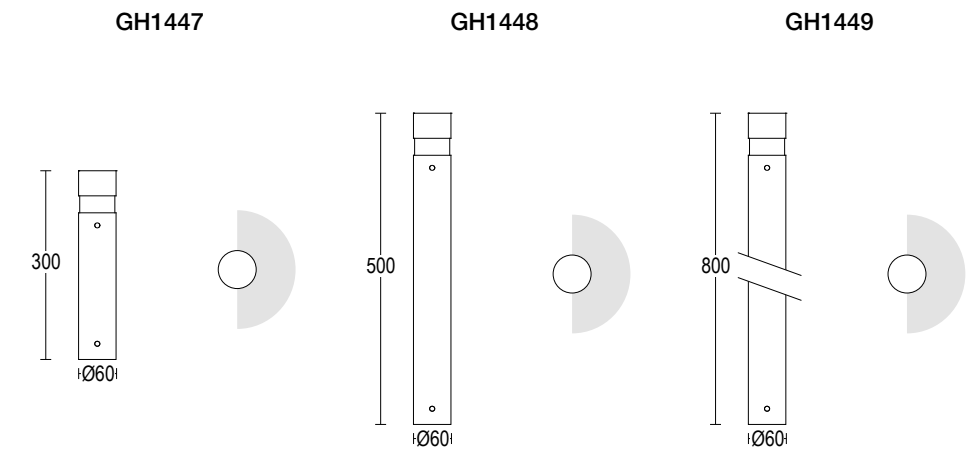

MiniTondo Inox

6W / 12W LED 3000K / 4000K
788lm - 1492lm
360°
220-240V 50/60hz
alimentatore incluso *LED driver integral*

ACCESSORI ACCESSORIES

Acciaio inossidabile 15
Stainless Steel

Altre finiture disponibili sul sito web
Other finishes available on the website

MiniTondo Inox

6W / 12W LED 3000K / 4000K
788lm - 1492lm
180°
220-240V 50/60hz
alimentatore incluso *LED driver integral*

ACCESSORI ACCESSORIES

Acciaio inossidabile 15
Stainless Steel

Altre finiture disponibili sul sito web
Other finishes available on the website