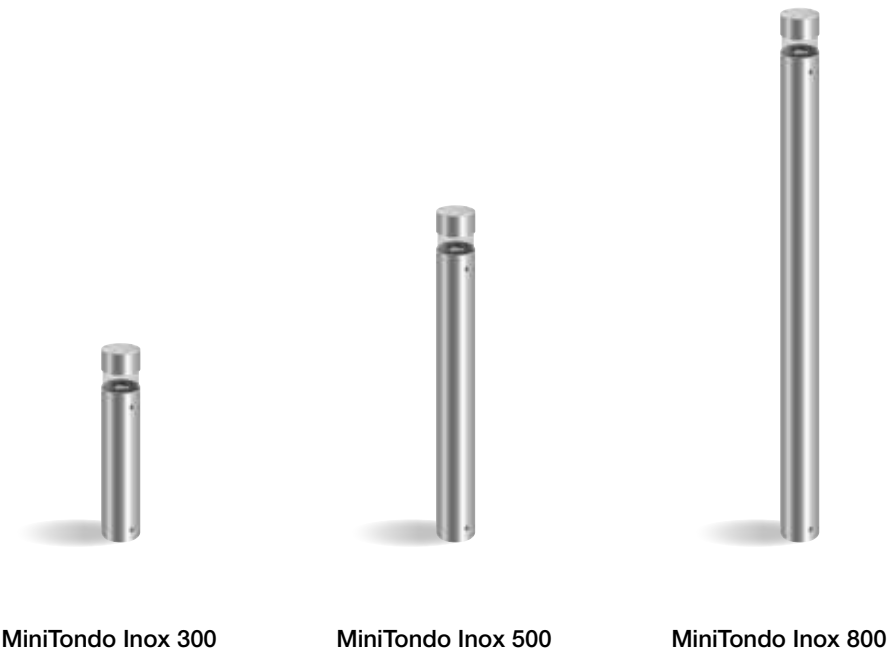

MiniTondo Inox

6W / 12W LED 3000K / 4000K
788lm - 1492lm
360°
220-240V 50/60hz
alimentatore incluso *LED driver integral*

ACCESSORI ACCESSORIES

Acciaio inossidabile 15
Stainless Steel

Altre finiture disponibili sul sito web
Other finishes available on the website

MiniTondo Inox

6W / 12W LED 3000K / 4000K
788lm - 1492lm
180°
220-240V 50/60hz
alimentatore incluso *LED driver integral*

ACCESSORI ACCESSORIES

Acciaio inossidabile 15
Stainless Steel

Altre finiture disponibili sul sito web
Other finishes available on the website