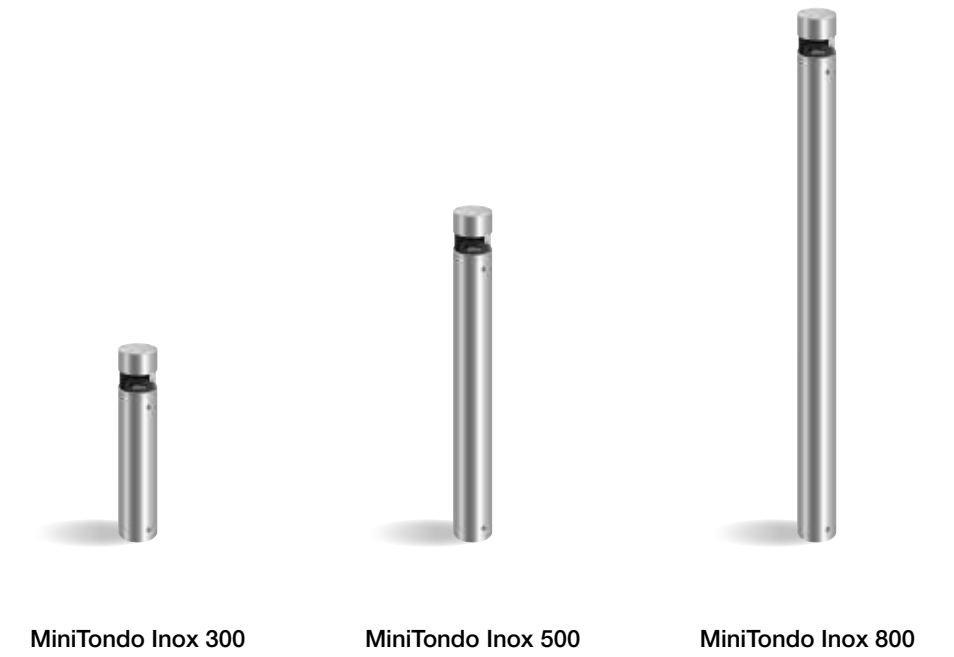

MiniTondo Inox

6W / 12W LED 3000K / 4000K
788lm - 1492lm
360°
220-240V 50/60hz
alimentatore incluso *LED driver integral*

ACCESSORI ACCESSORIES

Acciaio inossidabile 15
Stainless Steel

Altre finiture disponibili sul sito web
Other finishes available on the website

MiniTondo Inox

6W / 12W LED 3000K / 4000K
788lm - 1492lm
180°
220-240V 50/60hz
alimentatore incluso *LED driver integral*

ACCESSORI ACCESSORIES

Acciaio inossidabile 15
Stainless Steel

Altre finiture disponibili sul sito web
Other finishes available on the website