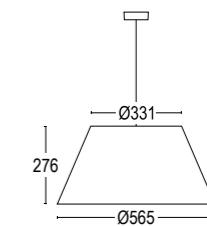

RETROFIT LED E27
120-240V 50/60hz
dimmerabile in base alla lampada installata
dimmmable according to the installed bulb

LL1000