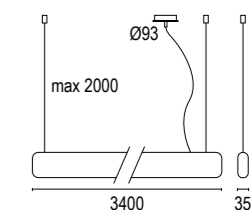

Narro 1L 3400

Narro 1L 2300
65,6W LED 3000K / 4000K
8096lm - 9208lm
57°
220-240V 50/60hz
alimentatore incluso *LED driver integral*
dimmerabile su richiesta *dimnable upon request*

Narro 1L 3400
98,4W LED 3000K / 4000K
12144lm - 13812lm
57°
220-240V 50/60hz
alimentatore incluso *LED driver integral*
dimmerabile su richiesta *dimnable upon request*

LL2906

LL2907