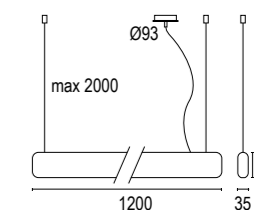

Narro

design: Serge & Robert Cornelissen

Vai alla pagina
Web del prodotto
Go to the product Web page

COLORI STANDARD STANDARD COLORS

Bianco (opaco) **01**
White (matte)

Nero (opaco) **02**
Black (matte)

Bronzo Lusso **26**
Luxury Bronze

COLORI A RICHIESTA UP-ON REQUEST COLORS

Corten **45**
Corten

Sabbia **80**
Sand

Altre finiture disponibili sul sito web
Other finishes available on the website

Narro 1L 600

Narro 1L 1200

Narro 1L 600
16,4W LED 3000K / 4000K
2024lm - 2302lm
57°
220-240V 50/60hz
alimentatore incluso *LED driver integral*
dimmerabile su richiesta *dimmable upon request*

Narro 1L 1200
32,8W LED 3000K / 4000K
4048lm - 4604lm
57°
220-240V 50/60hz
alimentatore incluso *LED driver integral*
dimmerabile su richiesta *dimmable upon request*

LL2904

LL2905