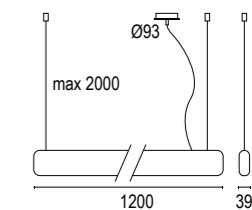

Narro

design: Serge & Robert Cornelissen

Narro 2L 600

Narro 2L 1200

Narro 2L 600
2 x 16,4W LED 3000K / 4000K
2 x 2024lm - 2302lm
57°
220-240V 50/60hz
alimentatore incluso *LED driver integral*
dimmerabile su richiesta *dimmable upon request*

Narro 2L 1200
2 x 32,8W LED 3000K / 4000K
2 x 4048lm - 4604lm
57°
220-240V 50/60hz
alimentatore incluso *LED driver integral*
dimmerabile su richiesta *dimmable upon request*

LL2900

LL2901

Vai alla pagina
Web del prodotto
Go to the product Web page

COLORI STANDARD
STANDARD COLORS

- Bianco (opaco) **01**
  White (matte)
- Nero (opaco) **02**
  Black (matte)
- Bronzo Lusso **26**
  Luxury Bronze

COLORI A RICHIESTA
UP-ON REQUEST COLORS

- Corten **45**
  Corten
- Sabbia **80**
  Sand
- Altre finiture disponibili sul sito web
  Other finishes available on the website