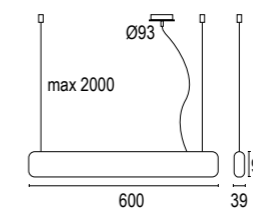

Narro 2L 1200

Narro 2L 600
2 x 16,4W LED 3000K / 4000K
2 x 2024lm - 2302lm
57°
220-240V 50/60hz
alimentatore incluso *LED driver integral*
dimmerabile su richiesta *dimmable upon request*

Narro 2L 1200
2 x 32,8W LED 3000K / 4000K
2 x 4048lm - 4604lm
57°
220-240V 50/60hz
alimentatore incluso *LED driver integral*
dimmerabile su richiesta *dimmable upon request*

LL2900

LL2901