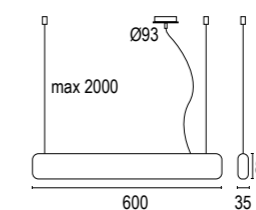

Narro 1L 2300

LL2904