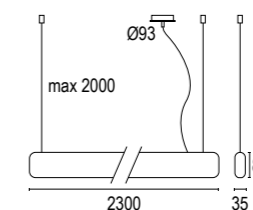

Narro 1L 3400

Narro 1L 2300
65,6W LED 3000K / 4000K
8096lm - 9208lm
57°
220-240V 50/60hz
alimentatore incluso *LED driver integral*
dimmerabile su richiesta *dimnable upon request*

Narro 1L 3400
98,4W LED 3000K / 4000K
12144lm - 13812lm
57°
220-240V 50/60hz
alimentatore incluso *LED driver integral*
dimmerabile su richiesta *dimnable upon request*

LL2906

LL2907