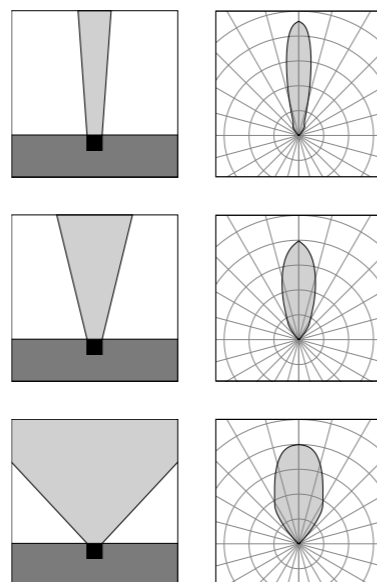

6,5W LED 3000K / 4000K
904lm - 918lm
24° / 40° / 60°
220-240V 50/60hz
alimentatore incluso LED driver integral

GH6615

GH6616

ACCESSORI ACCESSORIES

AC015
Controcassa
Rough-in housing

AC159
Schermo anti-abbagliamento
Anti-glare screen

AC204
Connettore rapido IP68
IP68 fast connector

Vai alla pagina
Web del prodotto
Go to the product Web page