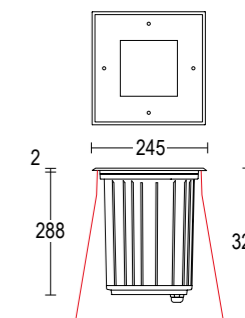

MaxiNeo

18W / 26W / 32W LED 3000K / 4000K
2172lm - 4260lm
10° / 15° / 28° / 38° / 71° - orientabile
220-240V 50/60hz
alimentatore incluso LED driver integral

GH5102

GH5101

ACCESSORI ACCESSORIES

AC019
Controcassa
Rough-in housing

AC204
Connettore rapido IP68
IP68 fast connector

AC325
Schermo anti-abbagliamento
Anti-glare screen

AC105
Diffusore anti-scivolo
Antislip diffuser

AC279
Connettore per cablaggio in cascata IP68
IP68 connector for the through wiring

Acciaio inossidabile 15
Stainless Steel
Altre finiture disponibili sul sito web
Other finishes available on the website

Vai alla pagina
Web del prodotto

Go to the product Web page