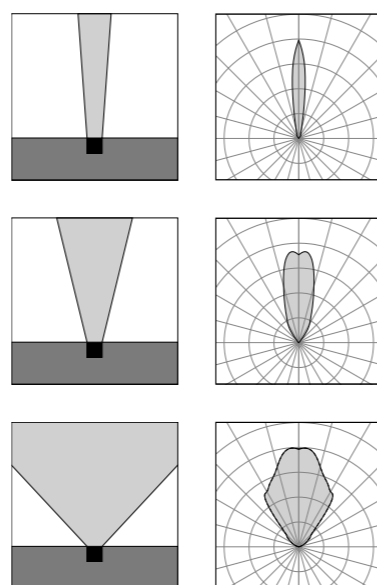

AC207.0500020SN-67
Alimentatore IP67 500mA 20W
LED driver IP67 500mA 20W

AC205-IP66
Scatola per alimentatore remoto IP66
Ip 66 remote power supply box

MaxiNeo

photo: Germano Borrelli

18W / 26W / 32W LED 3000K / 4000K
 2172lm - 4260lm
 10° / 15° / 28° / 38° / 71° - orientabile
 220-240V 50/60hz
 alimentatore incluso LED driver integral