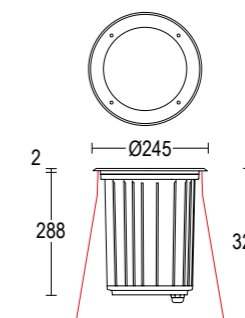

18W / 26W / 32W LED 3000K / 4000K
2172lm - 4260lm
10° / 15° / 28° / 38° / 71° - orientabile
220-240V 50/60hz
alimentatore incluso LED driver integral

GH5102