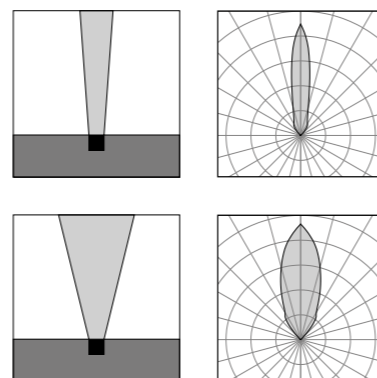

Vai alla pagina
Web del prodotto
Go to the product Web page