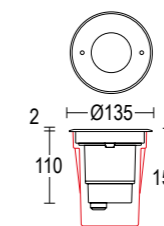

6,5W LED 3000K / 4000K
904lm - 918lm
24° / 40° / 60°
220-240V 50/60hz
alimentatore incluso LED driver integral

GH6615

GH6616

ACCESSORI ACCESSORIES

AC015
Controcassa
Rough-in housing

AC159
Schermo anti-abbagliamento
Anti-glare screen

AC204
Connettore rapido IP68
IP68 fast connector

Vai alla pagina
Web del prodotto
Go to the product Web page

Acciaio inossidabile 15
Stainless Steel
Altre finiture disponibili sul sito web
Other finishes available on the website