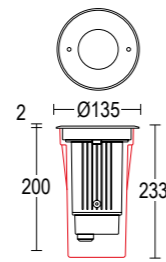

12W LED 3000K / 4000K
1550lm - 1573 lm
24° / 40° / 60°
220-240V 50/60hz
alimentatore incluso *LED driver integral*

GH5715