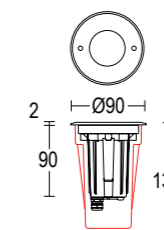

Acciaio inossidabile 15
Stainless Steel

Altre finiture disponibili sul sito web
Other finishes available on the website

6W / 9W LED 3000K / 4000K
845lm - 1218lm
19° / 40°
max 500 mA
alimentatore remoto SELV non incluso
remote SELV led driver not included

GH5953