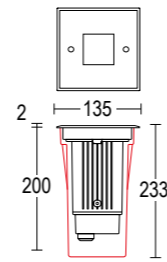

12W LED 3000K / 4000K
1550lm - 1573 lm
24° / 40° / 60°
220-240V 50/60hz
alimentatore incluso *LED driver integral*

GH5715

GH5719

ACCESSORI ACCESSORIES

AC016
Controcassa
Rough-in housing

AC204
Connettore rapido IP68
IP68 fast connector

AC159
Schermo anti-abbagliamento
Anti-glare screen

18W LED 3000K / 4000K
2172lm - 2205lm
24° / 40° / 60°
max 500 mA
alimentatore remoto SELV non incluso
remote SELV led driver not included

GH6635

GH6638

ACCESSORI ACCESSORIES

AC014
Controcassa
Rough-in housing

AC204
Connettore rapido IP68
IP68 fast connector

AC159
Schermo anti-abbagliamento
Anti-glare screen

AC087.0500022SN-20
Alimentatore IP20 500mA 22W
LED driver IP20 500mA 22W

AC207.0500020SN-67
Alimentatore IP67 500mA 20W
LED driver IP67 500mA 20W

AC205-IP66
Scatola per alimentatore remoto IP66
Ip 66 remote power supply box