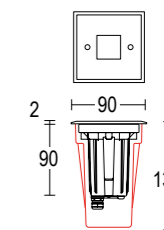

Vai alla pagina
Web del prodotto
Go to the product Web page

Acciaio inossidabile 15
Stainless Steel

Altre finiture disponibili sul sito web
Other finishes available on the website

6W / 9W LED 3000K / 4000K
845lm - 1218lm
19° / 40°
max 500 mA
alimentatore remoto SELV non incluso
remote SELV led driver not included

GH5953

GH5948

ACCESSORI ACCESSORIES

AC013
Controcassa
Rough-in housing

AC205-IP66
Scatola per alimentatore remoto IP66
Ip 66 remote power supply box

AC204
Connettore rapido IP68
IP68 fast connector

AC087.0500022SN-20
Alimentatore IP20 500mA 22W
LED driver IP20 500mA 22W

AC083.0500014FN-67
Alimentatore IP67 500mA 14W
LED driver IP67 500mA 14W

AC052.0350015SD-20
IP20 350mA 15W DALI
LED driver IP20 350mA 15W DALI

AC021.0350014FN-67
Alimentatore IP67 350mA 14W
LED driver IP67 350mA 14W