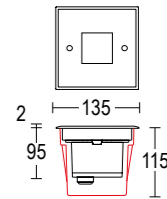

12W LED 3000K / 4000K
1550lm - 1573 lm
24° / 40° / 60°
220-240V 50/60hz
alimentatore incluso *LED driver integral*

GH5715

GH5719

ACCESSORI ACCESSORIES

AC016
Controcassa
Rough-in housing

AC204
Connettore rapido IP68
IP68 fast connector

AC159
Schermo anti-abbagliamento
Anti-glare screen

18W LED 3000K / 4000K
2172lm - 2205lm
24° / 40° / 60°
max 500 mA
alimentatore remoto SELV non incluso
remote SELV led driver not included

GH6635

GH6638

ACCESSORI ACCESSORIES

AC014
Controcassa
Rough-in housing

AC204
Connettore rapido IP68
IP68 fast connector

AC159
Schermo anti-abbagliamento
Anti-glare screen

AC087.0500022SN-20
Alimentatore IP20 500mA 22W
LED driver IP20 500mA 22W

AC207.0500020SN-67
Alimentatore IP67 500mA 20W
LED driver IP67 500mA 20W

AC205-IP66
Scatola per alimentatore remoto IP66
Ip 66 remote power supply box