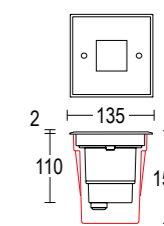

6,5W LED 3000K / 4000K
904lm - 918lm
24° / 40° / 60°
220-240V 50/60hz
alimentatore incluso LED driver integral

GH6615

GH6616

ACCESSORI ACCESSORIES

AC015
Controcassa
Rough-in housing

AC159
Schermo anti-abbagliamento
Anti-glare screen

AC204
Connettore rapido IP68
IP68 fast connector

Vai alla pagina
Web del prodotto
Go to the product Web page

Acciaio inossidabile 15
Stainless Steel
Altre finiture disponibili sul sito web
Other finishes available on the website