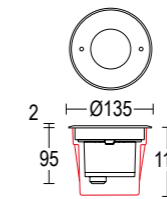

ACCESSORI ACCESSORIES

AC016
Controcassa
Rough-in housing

AC204
Connettore rapido IP68
IP68 fast connector

AC159
Schermo anti-abbagliamento
Anti-glare screen

18W LED 3000K / 4000K
2172lm - 2205lm
24° / 40° / 60°
max 500 mA
alimentatore remoto SELV non incluso
remote SELV led driver not included

GH6635