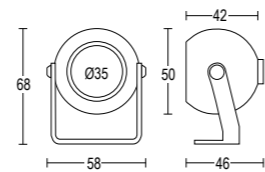

2,1W LED 3000K / 4000K
196lm - 218lm
13° / 46°
max 700 / 24V DC
alimentatore remoto SELV non incluso
remote SELV led driver not included

GH0921

ACCESSORI ACCESSORIES

AC087.0700031SN-20
Alimentatore IP20 700mA 31W
LED driver IP20 700mA 31W

AC184.0024016SN-20
Alimentatore IP20 24V DC 16W
LED driver IP20 24V DC 16W

AC042.0024020SD-20
Alimentatore IP20 24V DC 20W DALI
LED driver IP20 24V DC 20W DALI

AC084.0700014FN-67
Alimentatore IP67 700mA 14W
LED driver IP67 700mA 14W

AC146.0024014FN-67
Alimentatore IP67 24V DC 14W
LED driver IP67 24V DC 14W

AC114.0024024FD-67
Alimentatore IP67 24V DC 24W DALI
LED driver IP67 24V DC 24W DALI

AC113.0024201FD-67
Alimentatore IP67 24V DC 201W DALI
LED driver IP67 24V DC 201W DALI

AC204
Connettore rapido IP68
IP68 fast connector

AC203
Picchetto
Stake

AC205-IP55
Scatola per alimentatore remoto IP55
IP55 remote power supply box

AC205-IP66
Scatola per alimentatore remoto IP66
IP66 remote power supply box