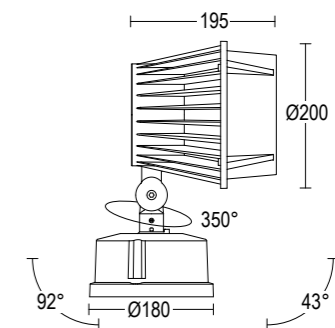

40W / 55W LED 3000K / 4000K
 6000lm - 8000lm
 16° / 38° / 65°
 220-240V 50/60hz
 alimentatore incluso *LED driver integral*

GH1134

ACCESSORI ACCESSORIES

AC239
Visiera
Hood

AC711
Picchetto
Stake

AC241
Schermo anabagliante
Anti glare louvre