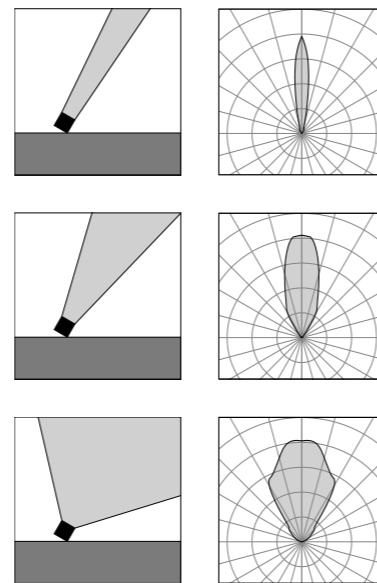

Grigio scuro opaco **05** ●
Dark grey matt

Grigio chiaro **19** ●
Light grey

Altre finiture disponibili sul sito web
Other finishes available on the website