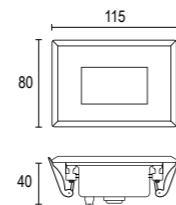

2W LED 3000K / 4000K / BLUE
102lm - 288lm
asymmetrical
max 24V DC / 110-240 V / 50-60 Hz
alimentatore remoto SELV non incluso
remote SELV led driver not included

GH1601

ACCESSORI ACCESSORIES

AC088.0024040FN-67
LED driver IP67 24V DC 40W
LED driver IP67 24V DC 40W

AC146.0024014FN-67
LED driver IP67 24V DC 14W
LED driver IP67 24V DC 14W

AC184.0024016SN-20
Alimentatore IP20 24V DC 16W
LED driver IP20 24V DC 16W

AC042.0024020SD-20
Alimentatore IP20 24V DC 20W DALI
LED driver IP20 24V DC 20W DALI

Vetro Bianco **V1**
White Glass

Vetro Nero **V2**
Black Glass

Acciaio inossidabile **15**
Stainless Steel

Altre finiture disponibili sul sito web
Other finishes available on the website