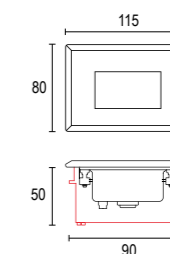

- Vetro Bianco V1
  White Glass
- Vetro Nero V2
  Black Glass
- Acciaio inossidabile 15
  Stainless Steel
- Altre finiture disponibili sul sito web
  Other finishes available on the website

2W LED 3000K / 4000K / BLUE
102lm - 288lm
asymmetrical
max 24V DC / 110-240 V / 50-60 Hz
alimentatore remoto SELV non incluso
remote SELV led driver not included

GH1600