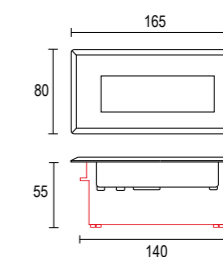

1. Vetro Bianco V1
     White Glass
   - Vetro Nero V2
     Black Glass
   - Acciaio inossidabile 15
     Stainless Steel
2. Altre finiture disponibili sul sito web
   Other finishes available on the website

4W / 5,8W LED BLU / 3000K / 4000K
204lm - 778lm
asymmetrical
24 V DC / 110-240 V - 50/60 Hz
alimentatore incluso LED driver integral
dimmerabile in base al driver utilizzato
dimmmable based on driver used

GH1605