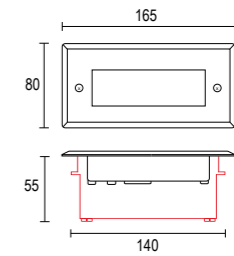

4W / 5,8W LED BLU / 3000K / 4000K
204lm - 778lm
asymmetrical
24 V DC / 110-240 V - 50/60 Hz
alimentatore incluso *LED driver integral*
dimmerabile in base al driver utilizzato
dimmmable based on driver used

GH1602