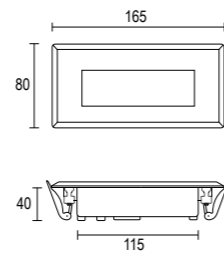

4W / 5,8W LED BLU / 3000K / 4000K
204lm - 778lm
asymmetrical
24 V DC / 110-240 V - 50/60 Hz
alimentatore incluso *control gear not included*
dimmerabile in base al driver utilizzato
dimmmable based on driver used

GH1603

ACCESSORI ACCESSORIES

- **AC088.0024040FN-67**
  LED driver IP67 24V DC 40W
  LED driver IP67 24V DC 40W
- **AC146.0024014FN-67**
  LED driver IP67 24V DC 14W
  LED driver IP67 24V DC 14W
- **AC184.0024016SN-20**
  Alimentatore IP20 24V DC 16W
  LED driver IP20 24V DC 16W
- **AC042.0024020SD-20**
  Alimentatore IP20 24V DC 20W DALI
  LED driver IP20 24V DC 20W DALI

- Vetro Bianco **V1**
  White Glass
- Vetro Nero **V2**
  Black Glass
- Acciaio inossidabile **15**
  Stainless Steel
- Altre finiture disponibili sul sito web
  Other finishes available on the website