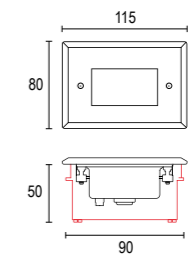

2W LED 3000K / 4000K / BLUE
102lm - 288lm
asymmetrical
max 24V DC / 110-240 V / 50-60 Hz
alimentatore remoto SELV non incluso
remote SELV led driver not included

GH1604