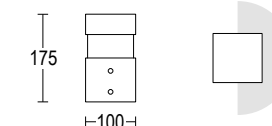

Quadro 175
8W LED 3000K / 4000K
650lm - 690lm
360°
220-240V 50/60hz
alimentatore incluso *LED driver integral*

Quadro 600
12W / 26W LED 3000K / 4000K
1469lm - 2755lm
360°
220-240V 50/60hz
alimentatore incluso *LED driver integral*

Quadro 900
12W / 26W LED 3000K / 4000K
1469lm - 2755lm
360°
220-240V 50/60hz
alimentatore incluso *LED driver integral*

GH1460

GH1459

Quadro 175
8W LED 3000K / 4000K
650lm - 690lm
180°
220-240V 50/60hz
alimentatore incluso *LED driver integral*

Quadro 600
12W / 26W LED 3000K / 4000K
1469lm - 2755lm
180°
220-240V 50/60hz
alimentatore incluso *LED driver integral*

Quadro 900
12W / 26W LED 3000K / 4000K
1469lm - 2755lm
180°
220-240V 50/60hz
alimentatore incluso *LED driver integral*

ACCESSORI
ACCESSORIES

Grigio scuro opaco 05 ●
Dark grey matt

Grigio chiaro 19 ●
Light grey

Altre finiture disponibili sul sito web
Other finishes available on the website

AC204
Connettore rapido IP68
IP68 fast connector

AC279
Connettore per cablaggio in cascata IP68
IP68 connector for the through wiring

AC251
Base di ancoraggio
Plated steel anchorage

ACCESSORI
ACCESSORIES

Grigio scuro opaco 05 ●
Dark grey matt

Grigio chiaro 19 ●
Light grey

Altre finiture disponibili sul sito web
Other finishes available on the website

AC204
Connettore rapido IP68
IP68 fast connector

AC279
Connettore per cablaggio in cascata IP68
IP68 connector for the through wiring

AC251
Base di ancoraggio
Plated steel anchorage