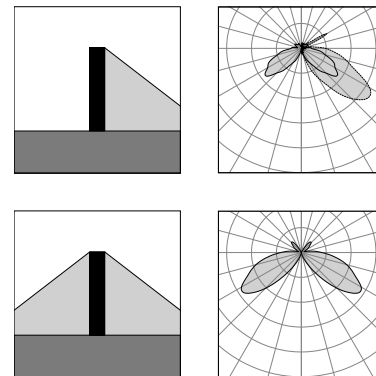

# MiniQuadro

MiniQuadro 300

MiniQuadro 500

MiniQuadro 800

Vai alla pagina  
Web del prodotto  
Go to the product Web page

12W LED 3000K / 4000K  
788lm - 1490lm  
180°  
220-240V 50/60hz  
alimentatore incluso *LED driver integral*