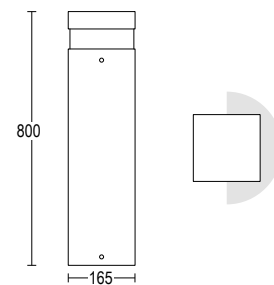

MaxiQuadro 800
15W / 32W LED 3000K / 4000K
1350m - 3781lm
180°
220-240V 50/60hz
alimentatore incluso *LED driver integral*

GH1217