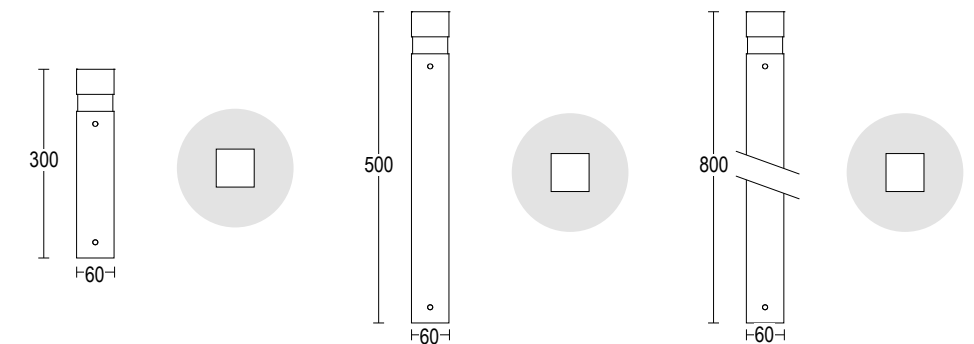

- Grigio scuro opaco 05 ●
  Dark grey matt
- Grigio chiaro 19 ●
  Light grey

Altre finiture disponibili sul sito web
Other finishes available on the website

12W LED 3000K / 4000K
1469m - 1492lm
360°
220-240V 50/60hz
alimentatore incluso *LED driver integral*

GH1259

GH1260

GH1261