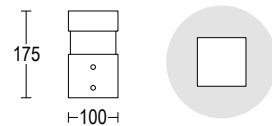

Quadro 175
8W LED 3000K / 4000K
650lm - 690lm
360°
220-240V 50/60hz
alimentatore incluso *LED driver integral*

Quadro 600
12W / 26W LED 3000K / 4000K
1469lm - 2755lm
360°
220-240V 50/60hz
alimentatore incluso *LED driver integral*

Quadro 900
12W / 26W LED 3000K / 4000K
1469lm - 2755lm
360°
220-240V 50/60hz
alimentatore incluso *LED driver integral*

GH1460

GH1459

Quadro 175
8W LED 3000K / 4000K
650lm - 690lm
180°
220-240V 50/60hz
alimentatore incluso *LED driver integral*

Quadro 600
12W / 26W LED 3000K / 4000K
1469lm - 2755lm
180°
220-240V 50/60hz
alimentatore incluso *LED driver integral*

Quadro 900
12W / 26W LED 3000K / 4000K
1469lm - 2755lm
180°
220-240V 50/60hz
alimentatore incluso *LED driver integral*

ACCESSORI
ACCESSORIES

Grigio scuro opaco 05 ●
Dark grey matt

Grigio chiaro 19 ●
Light grey

Altre finiture disponibili sul sito web
Other finishes available on the website

AC204
Connettore rapido IP68
IP68 fast connector

AC279
Connettore per cablaggio in cascata IP68
IP68 connector for the through wiring

AC251
Base di ancoraggio
Plated steel anchorage

ACCESSORI
ACCESSORIES

Grigio scuro opaco 05 ●
Dark grey matt

Grigio chiaro 19 ●
Light grey

Altre finiture disponibili sul sito web
Other finishes available on the website

AC204
Connettore rapido IP68
IP68 fast connector

AC279
Connettore per cablaggio in cascata IP68
IP68 connector for the through wiring

AC251
Base di ancoraggio
Plated steel anchorage