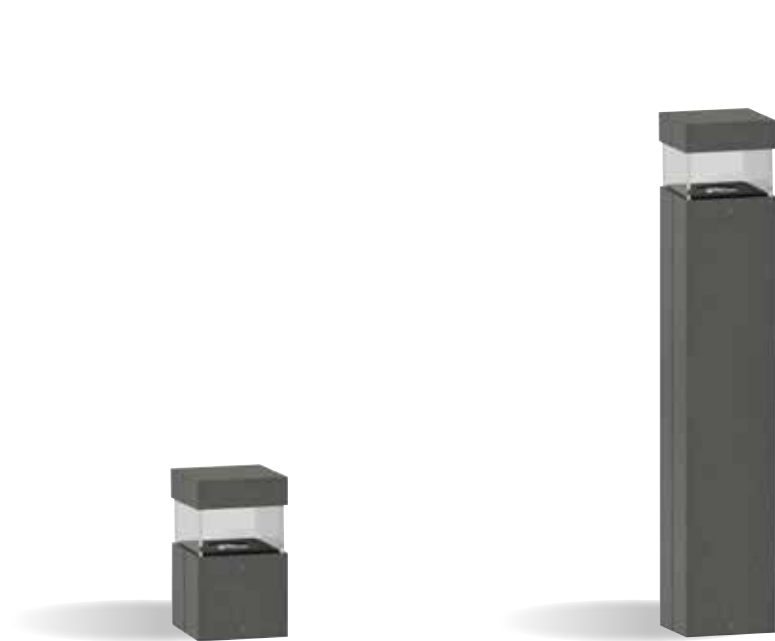

MaxiQuadro 250

MaxiQuadro 800