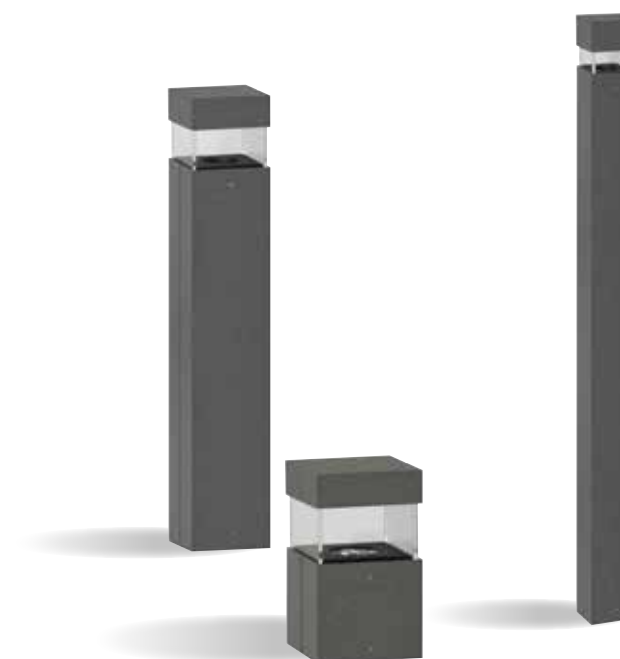

Serie di bollard dal design minimale disponibile in varie dimensioni ed altezze. Studiati per illuminare viali, vialetti, camminamenti, giardini e parchi senza abbagliare è disponibile con due tipologie di emissione a 360° o 180°. La costruzione in lega in alluminio ad alta resistenza alla ossidazione sottoposti a trattamento con nano-bonderite protetti con verniciatura a polvere poliestere texturizzata, rendono il prodotto resistente agli agenti atmosferici ed ai raggi UV garantendone la massima protezione nel corso degli anni. Le guarnizioni in silicone assicurano la massima tenuta in tutte le condizioni operative e di temperatura. Il diffusore in policarbonato trasparente lo rende altamente resistente agli urti. Il prodotto si installa con viti di acciaio inossidabile su una piastra di ancoraggio preventivamente ancorata al suolo. Il prodotto è equipaggiato con il sistema water-lock Ghidini che impedisce la risalita dell'umidità dal cavo di alimentazione dovuta all'alternarsi dei cicli di accensione e spegnimento.

*Series of bollards with minimal design available in various sizes and heights. Designed to illuminate avenues, walkways, pathways, gardens and parks without glaring, it is available with two types of emission: 360 ° or 180 °. The construction of high oxidation resistant aluminum alloy which is subjected to nano-bonderite treatment and finished with texturized polyester powder paint, making the product resistant to atmospheric agents and UV rays, guaranteeing maximum protection over the years. Silicone gaskets ensure maximum sealing in all operating and temperature conditions. The diffuser in polycarbonate makes the product vandal resistant. The product is installed with stainless steel screws on an anchor plate previously anchored to the ground. The product is equipped with the Ghidini water-lock system that prevents the rising of humidity from the power cable due to the alternating on and off cycles*