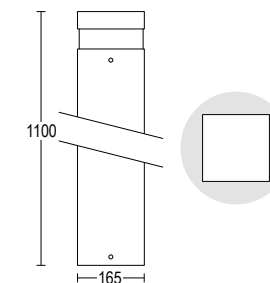

MaxiQuadro 1100
15W / 26W / 32W LED 3000K / 4000K
1350m - 3781lm
360°
220-240V 50/60hz
alimentatore incluso *LED driver integral*

GH1222