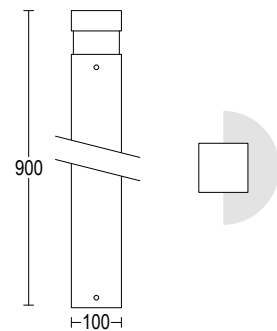

Quadro 175
8W LED 3000K / 4000K
650lm - 690lm
360°
220-240V 50/60hz
alimentatore incluso *LED driver integral*

Quadro 600
12W / 26W LED 3000K / 4000K
1469lm - 2755lm
360°
220-240V 50/60hz
alimentatore incluso *LED driver integral*

Quadro 900
12W / 26W LED 3000K / 4000K
1469lm - 2755lm
360°
220-240V 50/60hz
alimentatore incluso *LED driver integral*

GH1460

GH1459

GH1450

Quadro 175
8W LED 3000K / 4000K
650lm - 690lm
180°
220-240V 50/60hz
alimentatore incluso *LED driver integral*

Quadro 600
12W / 26W LED 3000K / 4000K
1469lm - 2755lm
180°
220-240V 50/60hz
alimentatore incluso *LED driver integral*

Quadro 900
12W / 26W LED 3000K / 4000K
1469lm - 2755lm
180°
220-240V 50/60hz
alimentatore incluso *LED driver integral*

ACCESSORI
ACCESSORIES

Grigio scuro opaco 05 ●
Dark grey matt

Grigio chiaro 19 ●
Light grey

Altre finiture disponibili sul sito web
Other finishes available on the website

AC204
Connettore rapido IP68
IP68 fast connector

AC279
Connettore per cablaggio in cascata IP68
IP68 connector for the through wiring

AC251
Base di ancoraggio
Plated steel anchorage

ACCESSORI
ACCESSORIES

Grigio scuro opaco 05 ●
Dark grey matt

Grigio chiaro 19 ●
Light grey

Altre finiture disponibili sul sito web
Other finishes available on the website

AC204
Connettore rapido IP68
IP68 fast connector

AC279
Connettore per cablaggio in cascata IP68
IP68 connector for the through wiring

AC251
Base di ancoraggio
Plated steel anchorage