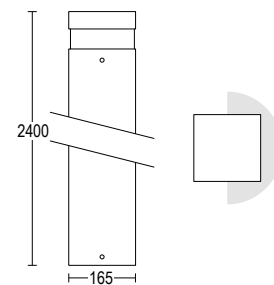

MaxiQuadro 2400
26W / 32W LED 3000K / 4000K
2967m - 3781lm
180°
220-240V 50/60hz
alimentatore incluso *LED driver integral*

GH1262