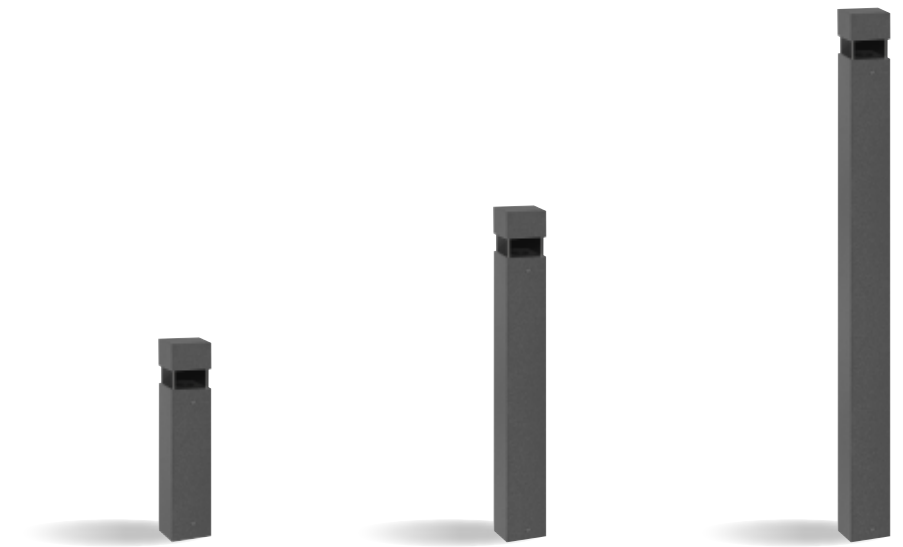

MiniQuadro

MiniQuadro 300

MiniQuadro 500

MiniQuadro 800

Vai alla pagina
Web del prodotto
Go to the product Web page