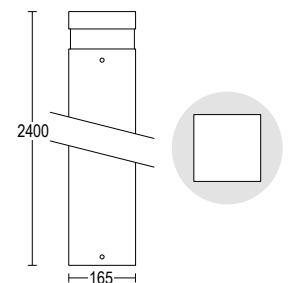

MaxiQuadro 2400
15W / 26W / 32W LED 3000K / 4000K
2967m - 3781lm
360°
220-240V 50/60hz
alimentatore incluso *LED driver integral*

GH1263