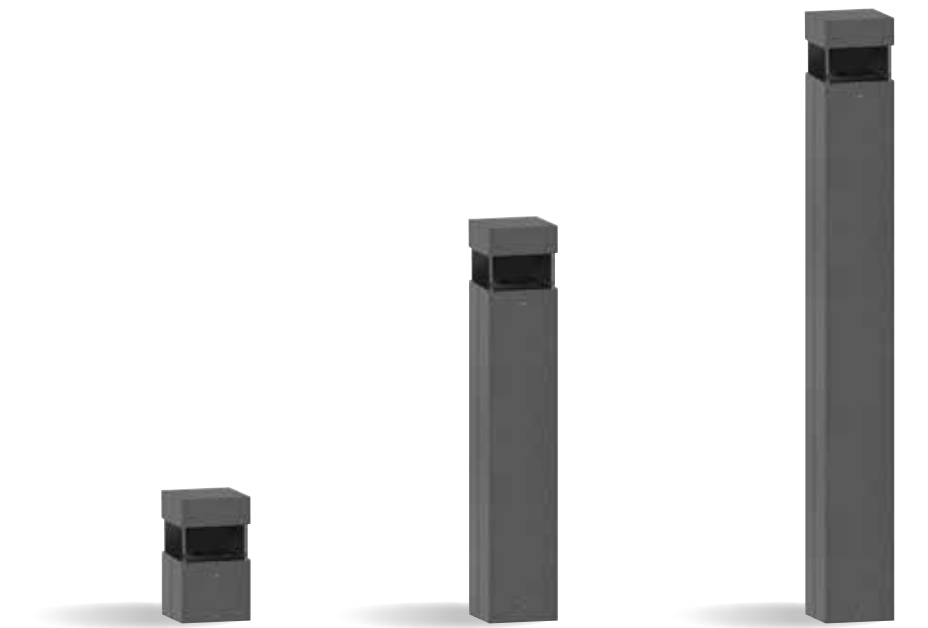

Quadro 175

Quadro 600

Quadro 900

Quadro 175
8W LED 3000K / 4000K
650lm - 690lm
360°
220-240V 50/60hz
alimentatore incluso *LED driver integral*

Quadro 600
12W / 26W LED 3000K / 4000K
1469lm - 2755lm
360°
220-240V 50/60hz
alimentatore incluso *LED driver integral*

Quadro 900
12W / 26W LED 3000K / 4000K
1469lm - 2755lm
360°
220-240V 50/60hz
alimentatore incluso *LED driver integral*

GH1460

GH1459

Quadro 175
8W LED 3000K / 4000K
650lm - 690lm
180°
220-240V 50/60hz
alimentatore incluso *LED driver integral*

Quadro 600
12W / 26W LED 3000K / 4000K
1469lm - 2755lm
180°
220-240V 50/60hz
alimentatore incluso *LED driver integral*

Quadro 900
12W / 26W LED 3000K / 4000K
1469lm - 2755lm
180°
220-240V 50/60hz
alimentatore incluso *LED driver integral*

ACCESSORI
ACCESSORIES

Grigio scuro opaco 05 ●
Dark grey matt

Grigio chiaro 19 ●
Light grey

Altre finiture disponibili sul sito web
Other finishes available on the website

AC204
Connettore rapido IP68
IP68 fast connector

AC279
Connettore per cablaggio in cascata IP68
IP68 connector for the through wiring

AC251
Base di ancoraggio
Plated steel anchorage

ACCESSORI
ACCESSORIES

Grigio scuro opaco 05 ●
Dark grey matt

Grigio chiaro 19 ●
Light grey

Altre finiture disponibili sul sito web
Other finishes available on the website

AC204
Connettore rapido IP68
IP68 fast connector

AC279
Connettore per cablaggio in cascata IP68
IP68 connector for the through wiring

AC251
Base di ancoraggio
Plated steel anchorage