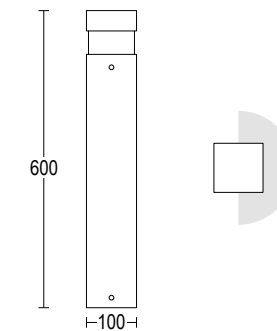

Quadro 175
8W LED 3000K / 4000K
650lm - 690lm
360°
220-240V 50/60hz
alimentatore incluso *LED driver integral*

Quadro 600
12W / 26W LED 3000K / 4000K
1469lm - 2755lm
360°
220-240V 50/60hz
alimentatore incluso *LED driver integral*

Quadro 900
12W / 26W LED 3000K / 4000K
1469lm - 2755lm
360°
220-240V 50/60hz
alimentatore incluso *LED driver integral*

GH1460

GH1459

GH1451

Quadro 175
8W LED 3000K / 4000K
650lm - 690lm
180°
220-240V 50/60hz
alimentatore incluso *LED driver integral*

Quadro 600
12W / 26W LED 3000K / 4000K
1469lm - 2755lm
180°
220-240V 50/60hz
alimentatore incluso *LED driver integral*

Quadro 900
12W / 26W LED 3000K / 4000K
1469lm - 2755lm
180°
220-240V 50/60hz
alimentatore incluso *LED driver integral*

ACCESSORI
ACCESSORIES

Grigio scuro opaco 05 ●
Dark grey matt

Grigio chiaro 19 ●
Light grey

Altre finiture disponibili sul sito web
Other finishes available on the website

AC204
Connettore rapido IP68
IP68 fast connector

AC279
Connettore per cablaggio in cascata IP68
IP68 connector for the through wiring

AC251
Base di ancoraggio
Plated steel anchorage

ACCESSORI
ACCESSORIES

Grigio scuro opaco 05 ●
Dark grey matt

Grigio chiaro 19 ●
Light grey

Altre finiture disponibili sul sito web
Other finishes available on the website

AC204
Connettore rapido IP68
IP68 fast connector

AC279
Connettore per cablaggio in cascata IP68
IP68 connector for the through wiring

AC251
Base di ancoraggio
Plated steel anchorage