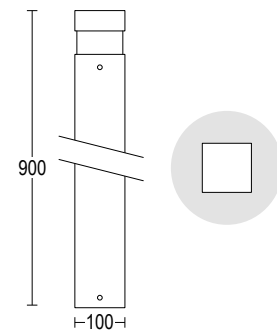

GH1369

GH1459