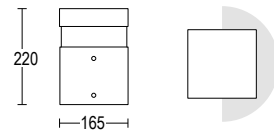

MaxiQuadro 250

MaxiQuadro 800

MaxiQuadro 1100

MaxiQuadro 2400

**MaxiQuadro 250**  
15W / 26W LED 3000K / 4000K  
1350m - 3012lm  
180°  
220-240V 50/60hz  
alimentatore incluso *LED driver integral*

GH1246