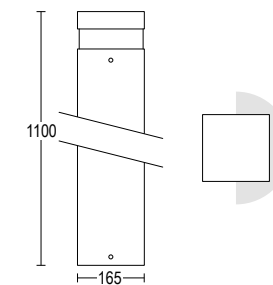

MaxiQuadro 1100
15W / 26W / 32W LED 3000K / 4000K
1350m - 3780lm
180°
220-240V 50/60hz
alimentatore incluso *LED driver integral*

GH1218