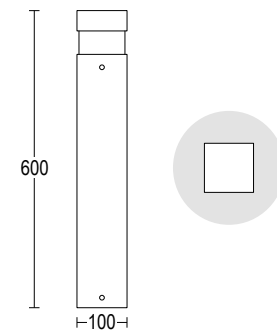

Quadro 175
8W LED 3000K / 4000K
650lm - 690lm
360°
220-240V 50/60hz
alimentatore incluso *LED driver integral*

Quadro 600
12W / 26W LED 3000K / 4000K
1469lm - 2755lm
360°
220-240V 50/60hz
alimentatore incluso *LED driver integral*

Quadro 900
12W / 26W LED 3000K / 4000K
1469lm - 2755lm
360°
220-240V 50/60hz
alimentatore incluso *LED driver integral*

GH1460

GH1370

GH1459

Quadro 175
8W LED 3000K / 4000K
650lm - 690lm
180°
220-240V 50/60hz
alimentatore incluso *LED driver integral*

Quadro 600
12W / 26W LED 3000K / 4000K
1469lm - 2755lm
180°
220-240V 50/60hz
alimentatore incluso *LED driver integral*

Quadro 900
12W / 26W LED 3000K / 4000K
1469lm - 2755lm
180°
220-240V 50/60hz
alimentatore incluso *LED driver integral*

ACCESSORI
ACCESSORIES

Grigio scuro opaco 05 ●
Dark grey matt

Grigio chiaro 19 ●
Light grey

Altre finiture disponibili sul sito web
Other finishes available on the website

AC204
Connettore rapido IP68
IP68 fast connector

AC279
Connettore per cablaggio in cascata IP68
IP68 connector for the through wiring

AC251
Base di ancoraggio
Plated steel anchorage

ACCESSORI
ACCESSORIES

Grigio scuro opaco 05 ●
Dark grey matt

Grigio chiaro 19 ●
Light grey

Altre finiture disponibili sul sito web
Other finishes available on the website

AC204
Connettore rapido IP68
IP68 fast connector

AC279
Connettore per cablaggio in cascata IP68
IP68 connector for the through wiring

AC251
Base di ancoraggio
Plated steel anchorage