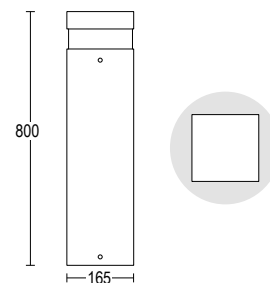

MaxiQuadro 800
15W / 32W LED 3000K / 4000K
1350m - 3781lm
360°
220-240V 50/60hz
alimentatore incluso *LED driver integral*

GH1219