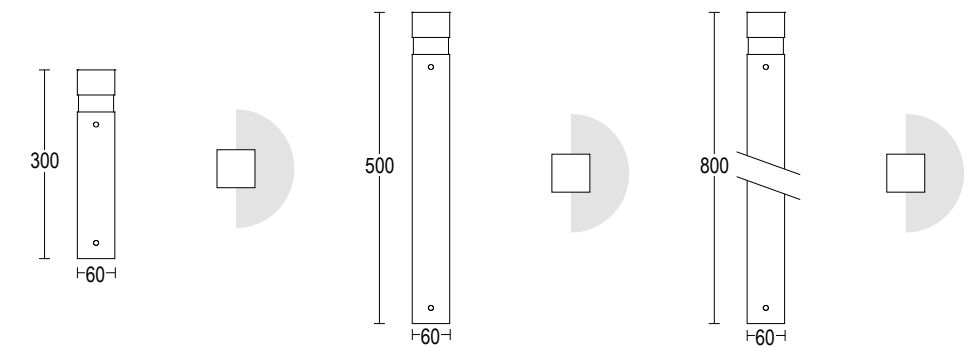

12W LED 3000K / 4000K
788lm - 1490lm
180°
220-240V 50/60hz
alimentatore incluso *LED driver integral*

GH1256

GH1257

GH1258