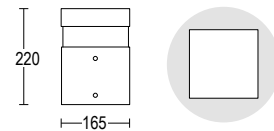

MaxiQuadro 2400

MaxiQuadro 250
15W / 26W LED 3000K / 4000K
1350m - 3012lm
360°
220-240V 50/60hz
alimentatore incluso *LED driver integral*

GH1247

MaxiQuadro 800
15W / 32W LED 3000K / 4000K
1350m - 3781lm
360°
220-240V 50/60hz
alimentatore incluso *LED driver integral*

GH1219

MaxiQuadro 1100
15W / 26W / 32W LED 3000K / 4000K
1350m - 3781lm
360°
220-240V 50/60hz
alimentatore incluso *LED driver integral*

GH1222

MaxiQuadro 2400
15W / 26W / 32W LED 3000K / 4000K
2967m - 3781lm
360°
220-240V 50/60hz
alimentatore incluso *LED driver integral*

GH1263

ACCESSORI ACCESSORIES

Grigio scuro opaco 05 ●
Dark grey matt

Grigio chiaro 19 ●
Light grey

Altre finiture disponibili sul sito web
Other finishes available on the website

AC204
Connettore rapido IP68
IP68 fast connector

AC279
Connettore per cablaggio in cascata IP68
IP68 connector for the through wiring

AC254
Base di ancoraggio
Plated steel anchorage

ACCESSORI ACCESSORIES

Grigio scuro opaco 05 ●
Dark grey matt

Grigio chiaro 19 ●
Light grey

Altre finiture disponibili sul sito web
Other finishes available on the website

AC204
Connettore rapido IP68
IP68 fast connector

AC279
Connettore per cablaggio in cascata IP68
IP68 connector for the through wiring

AC254
Base di ancoraggio
Plated steel anchorage

AC349
Base di ancoraggio
Plated steel anchorage