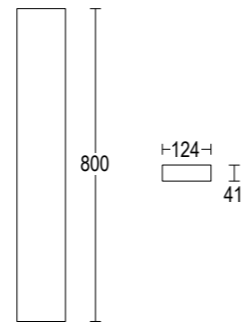

Rettangolo

Rettangolo 800

11,6 W LED 3000K / 4000K
1384 - 1522,4lm
220-240V 50/60hz
alimentatore incluso *LED driver integral*

GH1423

ACCESSORI ACCESSORIES

AC204
Connettore rapido IP68
IP68 fast connector

AC279
Connettore per cablaggio in cascata IP68
IP68 connector for the through wiring