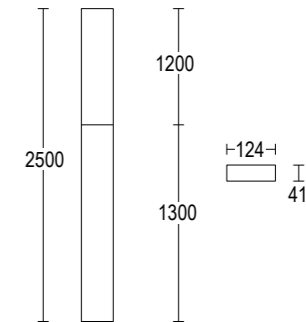

ACCESSORI ACCESSORIES

AC204
Connettore rapido IP68
IP68 fast connector

AC279
Connettore per cablaggio in cascata IP68
IP68 connector for the through wiring

Altre finiture disponibili sul sito web
Other finishes available on the website

Grigio scuro opaco **05** ●
Dark grey matt

Grigio chiaro **19** ●
Light grey

AC293
Base di ancoraggio
Plated steel anchorage