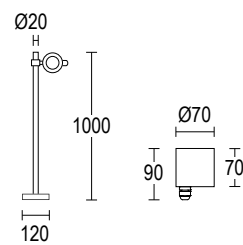

MegaSegno P

MegaSegno P

8W LED 3000K / 4000K
650lm - 690lm
36°
220-240V 50/60hz
alimentatore incluso *LED driver integral*

GH1475

GH1476

2 x 8W LED 3000K / 4000K
2 x 650lm - 690lm
2 x 36°
220-240V 50/60hz
alimentatore incluso *LED driver integral*

ACCESSORI ACCESSORIES

ACCESSORI ACCESSORIES