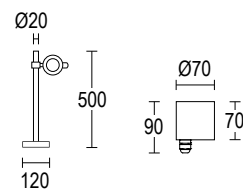

MegaSegno P

MegaSegno P

8W LED 3000K / 4000K
650lm - 690lm
36°
220-240V 50/60hz
alimentatore incluso *LED driver integral*

GH1475

2 x 8W LED 3000K / 4000K
2 x 650lm - 690lm
2 x 36°
220-240V 50/60hz
alimentatore incluso *LED driver integral*

ACCESSORI ACCESSORIES

ACCESSORI ACCESSORIES