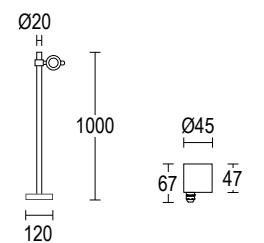

Grigio scuro opaco 05 ●
Dark grey matt

Grigio chiaro 19 ●
Light grey

Altre finiture disponibili sul sito web
Other finishes available on the website

ACCESSORI ACCESSORIES

AC146.0024014FN-67
Alimentatore 14W 24 VDC IP67
Driver 14W 24 VDC IP67

AC711
Picchetto
Stake

AC447
Controcassa
Rough-in housing

AC205-IP55
Scatola per alimentatore remoto IP55
Ip66 remote power supply box
AC205-IP66
Scatola per alimentatore remoto IP66
Ip66 remote power supply box

AC204
Connettore rapido IP68
IP68 fast connector