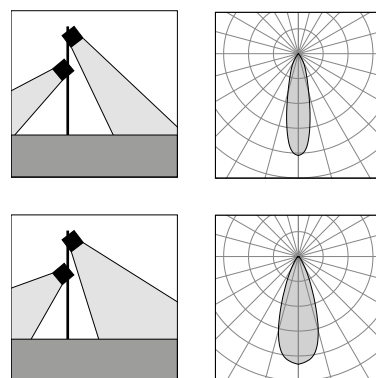

AC204
Connettore rapido IP68
IP68 fast connector

MaxiSegno P

MaxiSegno P 2L 1000

MaxiSegno P 2L 1500

2 x 2,1W / 6W LED 3000K / 4000K
 2 x 196lm - 877lm
 2 x 28° / 37°
 max 1050mA / 24V DC
 alimentatore remoto SELV non incluso
 remote SELV led driver not included