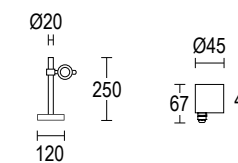

Grigio scuro opaco 05 ●
Dark grey matt

Grigio chiaro 19 ●
Light grey

Altre finiture disponibili sul sito web
Other finishes available on the website

ACCESSORI ACCESSORIES

AC146.0024014FN-67
Alimentatore 14W 24 VDC IP67
Driver 14W 24 VDC IP67

AC711
Picchetto
Stake

AC447
Controcassa
Rough-in housing

AC205-IP55
Scatola per alimentatore remoto IP55
Ip66 remote power supply box
AC205-IP66
Scatola per alimentatore remoto IP66
Ip66 remote power supply box

AC204
Connettore rapido IP68
IP68 fast connector