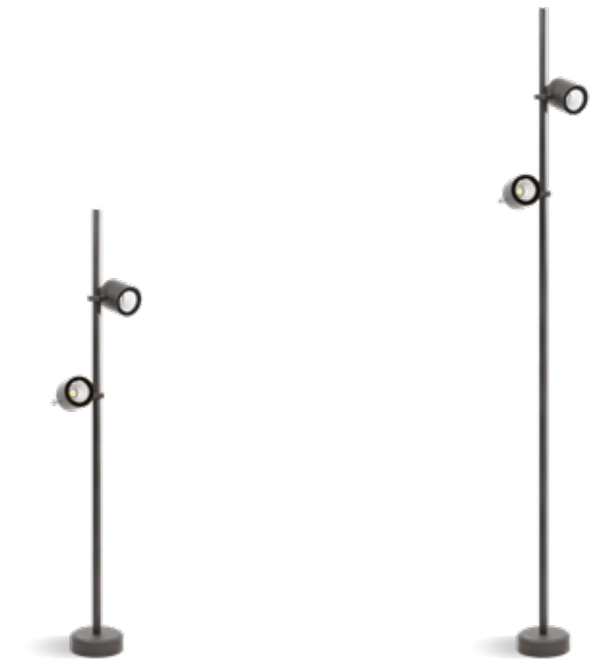

Segno P

Serie di paletti dal design minimale a luce diretta disponibile in varie dimensioni ed altezze. Studiati per illuminare viali, vialetti, camminamenti, giardini senza abbagliare. Il fissaggio del corpo illuminante tramite sistema a ganascia mobile conferisce facilità di puntamento e registrazione del prodotto su ognuno dei tre assi in modo indipendente. La costruzione in lega in alluminio ad alta resistenza alla ossidazione sottoposti a trattamento con nano-bonderite protetti con verniciatura a polvere poliestere texturizzata, rendono il prodotto resistente agli agenti atmosferici ed ai raggi UV garantendone la massima protezione nel corso degli anni. Le guarnizioni in silicone assicurano la massima tenuta in tutte le condizioni operative e di temperatura. Il diffusore in vetro temprato extra chiaro serigrafato dona un gradevole tocco estetico al prodotto.

Series of bollards with minimal design at indirect light emission available in various sizes and heights. Designed to illuminate avenues, walkways, pathways, terrace gardens and without glaring. The fixing of the lighting body by means of the movable bracket system allows complete flexibility in pointing and registering the product on each of the three axes. The construction of high oxidation resistant aluminum alloy which is subjected to nano-bonderite treatment and finished with texturized polyester powder paint, making the product resistant to atmospheric agents and UV rays, guaranteeing maximum protection over the years. Silicone gaskets ensure maximum sealing in all operating and temperature conditions. The tempered extra clear and silk-screened glass diffuser gives a pleasant aesthetic touch to the product.

AC205-IP66
 Scatola per alimentatore remoto IP66
 Ip66 remote power supply box

AC204
 Connettore rapido IP68
 IP68 fast connector

MegaSegno P

MegaSegno P 1L 500

MegaSegno P 1L 1000

MegaSegno P

MegaSegno P 2L 1000