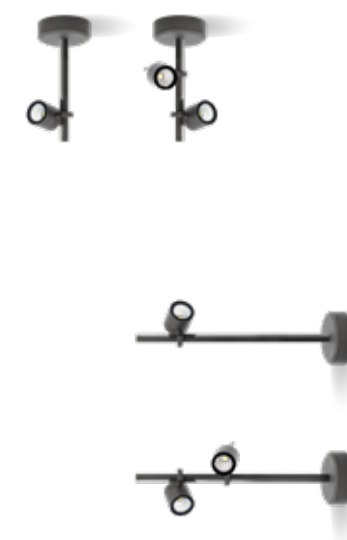

Segno P

Serie di paletti dal design minimale a luce diretta disponibile in varie dimensioni ed altezze. Studiati per illuminare viali, vialetti, camminamenti, giardini senza abbagliare. Il fissaggio del corpo illuminante tramite sistema a ganascia mobile conferisce facilità di puntamento e registrazione del prodotto su ognuno dei tre assi in modo indipendente. La costruzione in lega in alluminio ad alta resistenza alla ossidazione sottoposti a trattamento con nano-bonderite protetti con verniciatura a polvere poliestere texturizzata, rendono il prodotto resistente agli agenti atmosferici ed ai raggi UV garantendone la massima protezione nel corso degli anni. Le guarnizioni in silicone assicurano la massima tenuta in tutte le condizioni operative e di temperatura. Il diffusore in vetro temprato extra chiaro serigrafato dona un gradevole tocco estetico al prodotto.

Series of bollards with minimal design at indirect light emission available in various sizes and heights. Designed to illuminate avenues, walkways, pathways, terrace gardens and without glaring. The fixing of the lighting body by means of the movable bracket system allows complete flexibility in pointing and registering the product on each of the three axes. The construction of high oxidation resistant aluminum alloy which is subjected to nano-bonderite treatment and finished with texturized polyester powder paint, making the product resistant to atmospheric agents and UV rays, guaranteeing maximum protection over the years. Silicone gaskets ensure maximum sealing in all operating and temperature conditions. The tempered extra clear and silk-screened glass diffuser gives a pleasant aesthetic touch to the product.