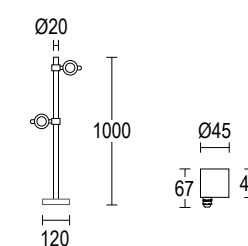

2 x 2,1W / 6W LED 3000K / 4000K
2 x 196lm - 877lm
2 x 28° / 37°
max 1050mA / 24V DC
alimentatore remoto SELV non incluso
remote SELV led driver not included

GH1473