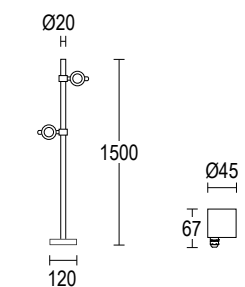

MaxiSegno P

2 x 2,1W / 6W LED 3000K / 4000K
2 x 196lm - 877lm
2 x 28° / 37°
max 1050mA / 24V DC
alimentatore remoto SELV non incluso
remote SELV led driver not included

GH1473

GH1474

Vai alla pagina
Web del prodotto
Go to the product Web page

Grigio scuro opaco 05 ●
Dark grey matt

Grigio chiaro 19 ●
Light grey

Altre finiture disponibili sul sito web
Other finishes available on the website

ACCESSORI ACCESSORIES

AC146.0024014FN-67
Alimentatore 14W 24 VDC IP67
Driver 14W 24 VDC IP67

AC711
Picchetto
Stake

AC447
Controcassa
Rough-in housing

AC205-IP55
Scatola per alimentatore remoto IP55
Ip66 remote power supply box

AC205-IP66
Scatola per alimentatore remoto IP66
Ip66 remote power supply box

AC204
Connettore rapido IP68
IP68 fast connector