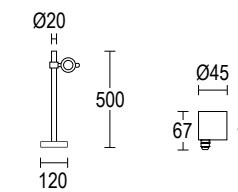

Grigio scuro opaco 05 ●
Dark grey matt

Grigio chiaro 19 ●
Light grey

Altre finiture disponibili sul sito web
Other finishes available on the website

ACCESSORI ACCESSORIES

AC146.0024014FN-67
Alimentatore 14W 24 VDC IP67
Driver 14W 24 VDC IP67

AC711
Picchetto
Stake

AC447
Controcassa
Rough-in housing

AC205-IP55
Scatola per alimentatore remoto IP55
Ip66 remote power supply box
AC205-IP66
Scatola per alimentatore remoto IP66
Ip66 remote power supply box

AC204
Connettore rapido IP68
IP68 fast connector