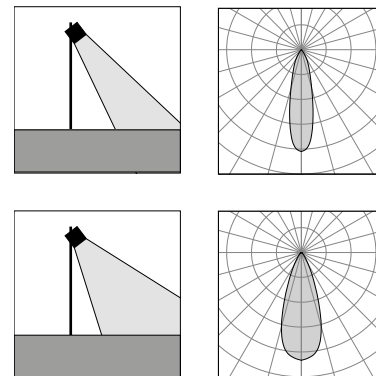

MaxiSegno P

Vai alla pagina
Web del prodotto
Go to the product Web page

2,1W / 3,2W / 6W LED 3000K / 4000K
196lm - 877lm
28° / 37°
max 1050mA / 24V DC
alimentatore remoto SELV non incluso
remote SELV led driver not included

GH1470

GH1471

GH1472

Grigio scuro opaco 05 ●
Dark grey matt

Grigio chiaro 19 ●
Light grey

Altre finiture disponibili sul sito web
Other finishes available on the website

ACCESSORI ACCESSORIES

AC146.0024014FN-67
Alimentatore 14W 24 VDC IP67
Driver 14W 24 VDC IP67

AC711
Picchetto
Stake

AC447
Controcassa
Rough-in housing

AC205-IP55
Scatola per alimentatore remoto IP55
Ip66 remote power supply box
AC205-IP66
Scatola per alimentatore remoto IP66
Ip66 remote power supply box

AC204
Connettore rapido IP68
IP68 fast connector