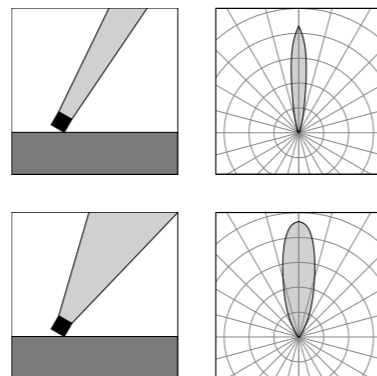

Segno Spot Inox

MicroSegno Spot Inox 25

Segno Spot Inox 35

MaxiSegno Spot Inox 45

Vai alla pagina
Web del prodotto
Go to the product Web page

MicroSegno Spot Inox 25
1W LED 3000K / 4000K
105lm - 116lm
16° / 32°
max 350 / 24V DC
alimentatore remoto SELV non incluso
remote SELV led driver not included