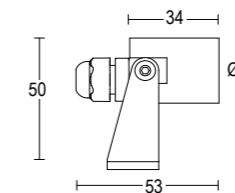

MicroSegno Spot Inox 25
1W LED 3000K / 4000K
105lm - 116lm
16° / 32°
max 350 / 24V DC
alimentatore remoto SELV non incluso
remote SELV led driver not included

Segno Spot Inox 35
1,5W LED 3000K / 4000K
146lm - 162lm
13° / 47°
max 500 / 24V DC
alimentatore remoto SELV non incluso
remote SELV led driver not included

MaxiSegno Spot Inox 45
2,1W LED 3000K / 4000K
196lm - 218lm
10° / 37°
max 700 / 24V DC
alimentatore remoto SELV non incluso
remote SELV led driver not included

GH1170