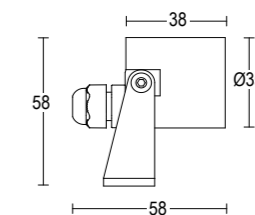

Segno Spot Inox

MicroSegno Spot Inox 25

Segno Spot Inox 35

MaxiSegno Spot Inox 45

Vai alla pagina
Web del prodotto
Go to the product Web page

MicroSegno Spot Inox 25
1W LED 3000K / 4000K
105lm - 116lm
16° / 32°
max 350 / 24V DC
alimentatore remoto SELV non incluso
remote SELV led driver not included

Segno Spot Inox 35
1,5W LED 3000K / 4000K
146lm - 162lm
13° / 47°
max 500 / 24V DC
alimentatore remoto SELV non incluso
remote SELV led driver not included

MaxiSegno Spot Inox 45
2,1W LED 3000K / 4000K
196lm - 218lm
10° / 37°
max 700 / 24V DC
alimentatore remoto SELV non incluso
remote SELV led driver not included

GH1171

Acciaio inossidabile 15
Stainless steel

Altre finiture disponibili sul sito web
Other finishes available on the website

ACCESSORI ACCESSORIES

AC052.0350015SD-20
Alimentatore DALI 15W 350mA IP20
Driver DALI 15W 350mA IP20

AC184.0024016SN-20
Alimentatore 16W 24 VDC IP20
Driver 16W 24 VDC IP20

AC613
Paletto di sostegno
Ussport post

AC021.0350014FN-67
Alimentatore 14W 350mA IP67
Driver 14W 350mA IP67

AC146.0024014FN-67
Alimentatore 14W 24 VDC IP67
Driver 14W 24 VDC IP67

AC203
Picchetto
Stake

AC205-IP55
Scatola per alimentatore remoto IP55
Ip66 remote power supply box

AC205-IP66
Scatola per alimentatore remoto IP66
Ip66 remote power supply box

AC204
Connettore rapido IP68
IP68 fast connector