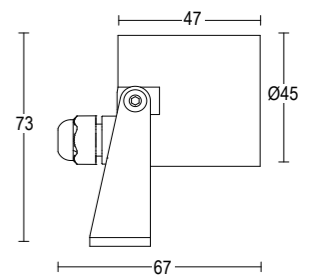

Segno Spot Inox

MicroSegno Spot Inox 25

Segno Spot Inox 35

MaxiSegno Spot Inox 45

Vai alla pagina
Web del prodotto
Go to the product Web page

MicroSegno Spot Inox 25
1W LED 3000K / 4000K
105lm - 116lm
16° / 32°
max 350 / 24V DC
alimentatore remoto SELV non incluso
remote SELV led driver not included

Segno Spot Inox 35
1,5W LED 3000K / 4000K
146lm - 162lm
13° / 47°
max 500 / 24V DC
alimentatore remoto SELV non incluso
remote SELV led driver not included

MaxiSegno Spot Inox 45
2,1W LED 3000K / 4000K
196lm - 218lm
10° / 37°
max 700 / 24V DC
alimentatore remoto SELV non incluso
remote SELV led driver not included

GH1172

Acciaio inossidabile 15
Stainless steel

Altre finiture disponibili sul sito web
Other finishes available on the website

ACCESSORI ACCESSORIES

AC052.0350015SD-20
Alimentatore DALI 15W 350mA IP20
Driver DALI 15W 350mA IP20

AC184.0024016SN-20
Alimentatore 16W 24 VDC IP20
Driver 16W 24 VDC IP20

AC613
Paletto di sostegno
Ussport post

AC021.0350014FN-67
Alimentatore 14W 350mA IP67
Driver 14W 350mA IP67

AC146.0024014FN-67
Alimentatore 14W 24 VDC IP67
Driver 14W 24 VDC IP67

AC203
Picchetto
Stake

AC205-IP55
Scatola per alimentatore remoto IP55
Ip66 remote power supply box

AC205-IP66
Scatola per alimentatore remoto IP66
Ip66 remote power supply box

AC204
Connettore rapido IP68
IP68 fast connector