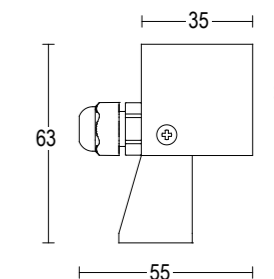

Segno Spot

GH1235

GH1238

GH1114

GH1127

Vai alla pagina
Web del prodotto
Go to the product Web page

2,1W LED 3000K / 4000K
196lm - 218lm
13° / 47°
max 700 / 24V DC
alimentatore remoto SELV non incluso
remote SELV led driver not included