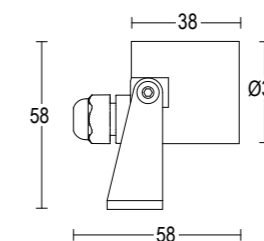

Segno Spot

GH1235

GH1238

GH1114

GH1127

Vai alla pagina
Web del prodotto
Go to the product Web page

2,1W LED 3000K / 4000K
196lm - 218lm
13° / 47°
max 700 / 24V DC
alimentatore remoto SELV non incluso
remote SELV led driver not included