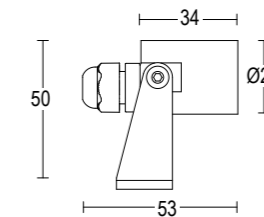

MicroSegno Spot

GH1234

GH1237

GH1113

GH1126

Vai alla pagina
Web del prodotto
Go to the product Web page

1,5W LED 3000K / 4000K
146lm - 162lm
16° / 32°
max 500 / 24V DC
alimentatore remoto SELV non incluso
remote SELV led driver not included