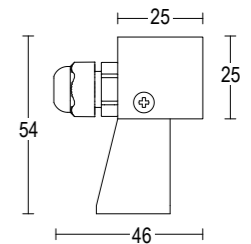

MicroSegno Spot

GH1234

GH1237

GH1113

GH1126

Vai alla pagina
Web del prodotto
Go to the product Web page

1,5W LED 3000K / 4000K
146lm - 162lm
16° / 32°
max 500 / 24V DC
alimentatore remoto SELV non incluso
remote SELV led driver not included