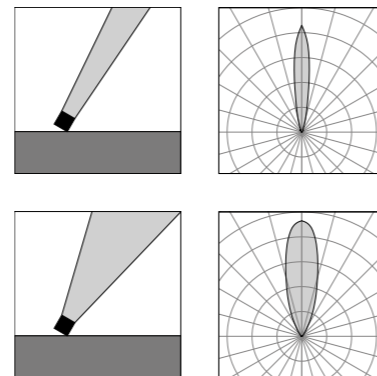

MicroSegno Spot

GH1234

GH1237

GH1113

GH1126

Vai alla pagina
Web del prodotto
Go to the product Web page

1,5W LED 3000K / 4000K
146lm - 162lm
16° / 32°
max 500 / 24V DC
alimentatore remoto SELV non incluso
remote SELV led driver not included