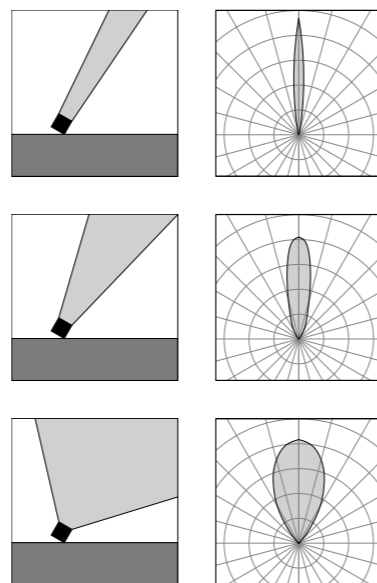

Segno Spot

GH1235

GH1238

GH1114

GH1127

Vai alla pagina
Web del prodotto
Go to the product Web page

2,1W LED 3000K / 4000K
196lm - 218lm
13° / 47°
max 700 / 24V DC
alimentatore remoto SELV non incluso
remote SELV led driver not included