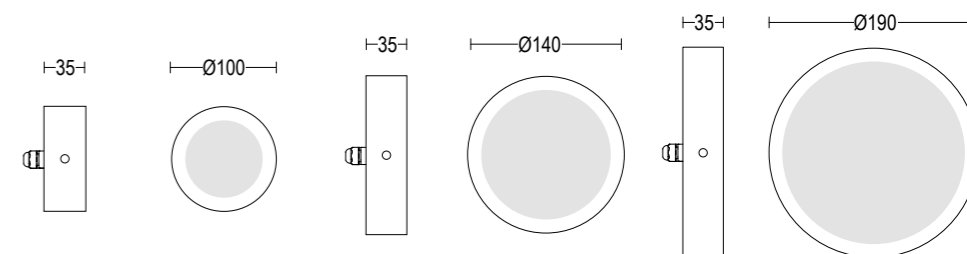

MicroSpia Flat 100
7W LED 3000K / 4000K
900lm - 1000lm
220-240V 50/60hz
alimentatore incluso LED driver integral
diffusore opale opal diffuser

Spia Flat 140
12W LED 3000K / 4000K
1300lm - 1400lm
220-240V 50/60hz
alimentatore incluso LED driver integral
diffusore opale opal diffuser

MaxiSpia Flat 190
15W LED 3000K / 4000K
1800lm - 1900lm
220-240V 50/60hz
alimentatore incluso LED driver integral
diffusore opale opal diffuser

GH1385

GH1386

GH1387