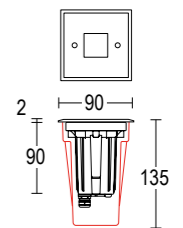

MicroSpiacar

2,1W / 4W LED 3000K / 4000K
196 - 368lm
8° / 25° / 45° / asymmetrical
220-240V 50/60hz
alimentatore incluso *LED driver integral*

GH5328

GH5324

ACCESSORI ACCESSORIES

AC013
Controcassa
Rough-in housing

AC204
Connettore rapido IP68
IP68 fast connector

Acciaio inossidabile 15
Stainless Steel

Altre finiture disponibili sul sito web
Other finishes available on the website

Vai alla pagina
Web del prodotto

Go to the product Web page