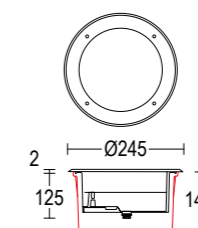

13W LED 3000K / 4000K
2040lm - 2140lm
110°
220-240V 50/60hz
alimentatore incluso *LED driver integral*

GH5329