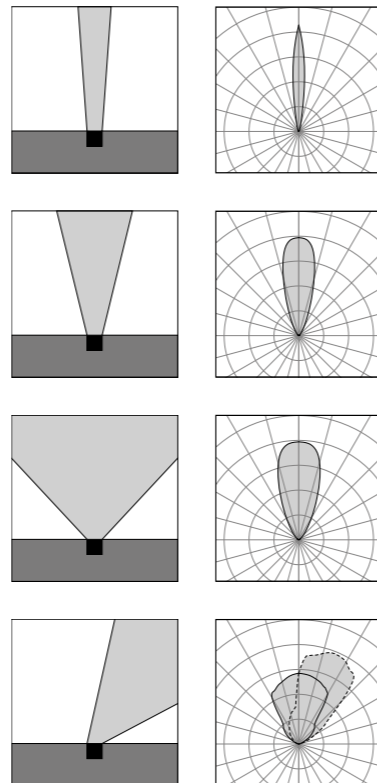

MicroSpiacar

2,1W / 4W LED 3000K / 4000K
196 - 368lm
8° / 25° / 45° / asymmetrical
220-240V 50/60hz
alimentatore incluso *LED driver integral*

GH5328

GH5324

ACCESSORI ACCESSORIES

AC013
Controcassa
Rough-in housing

AC204
Connettore rapido IP68
IP68 fast connector

Acciaio inossidabile 15
Stainless Steel

Altre finiture disponibili sul sito web
Other finishes available on the website

Vai alla pagina
Web del prodotto

Go to the product Web page