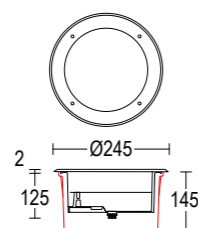

15,5W LED 3000K / 4000K
2132lm - 2356lm
13°
220-240V 50/60hz
alimentatore incluso *LED driver integral*

GH5329