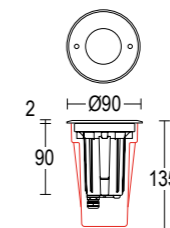

MicroSpiacar

2,1W / 4W LED 3000K / 4000K
196 - 368lm
8° / 25° / 45° / asymmetrical
220-240V 50/60hz
alimentatore incluso *LED driver integral*

GH5328

GH5324

ACCESSORI ACCESSORIES

AC013
Controcassa
Rough-in housing

AC204
Connettore rapido IP68
IP68 fast connector

Acciaio inossidabile 15
Stainless Steel

Altre finiture disponibili sul sito web
Other finishes available on the website

Vai alla pagina
Web del prodotto

Go to the product Web page