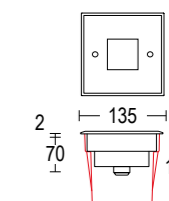

Vai alla pagina
Web del prodotto
Go to the product Web page

Acciaio inossidabile 15
Stainless Steel

Altre finiture disponibili sul sito web
Other finishes available on the website

7W / 8,4W LED 3000K / 4000K
784 - 1000lm
80°
220-240V 50/60hz
alimentatore incluso LED driver integral

GH1244

GH1245

ACCESSORI ACCESSORIES

AC014
Controcassa
Rough-in housing

AC204
Connettore rapido IP68
IP68 fast connector

AC273
Controcassa senza fondo
Rough-in housing bottomless