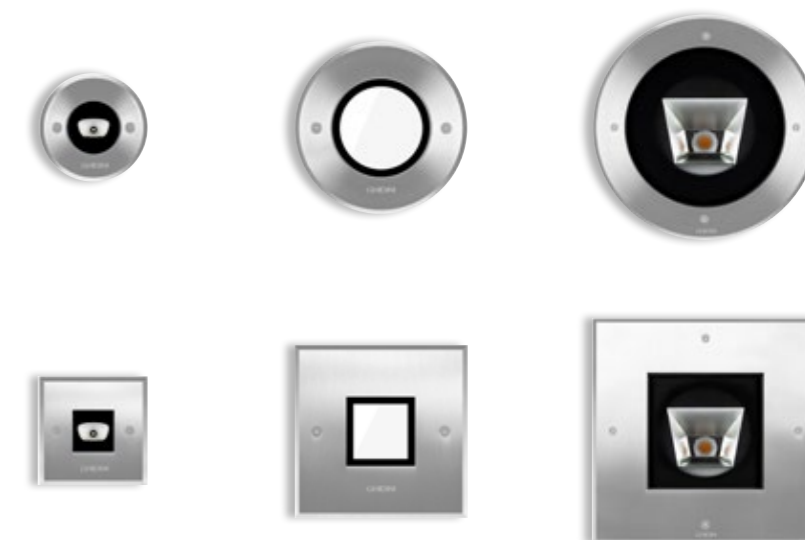

Series of recessed lighting fixtures characterized by a shallow recess depth. Available in various sizes, they are designed for lighting facades, plants, shrubs and bushes in general thanks to a wide range of optics and wattages. The body and diffuser closure ring are constructed of high oxidation resistant aluminum alloy which is subjected to nano-bonderite treatment and finished with texturized polyester powder paint, making the product resistant to atmospheric agents and UV rays, guaranteeing maximum protection over the years. Silicone gaskets ensure maximum sealing in all operating and temperature conditions. The ultra transparent tempered sodium calcium glass diffuser ensures maximum light transmittance and is finished with a silkscreen border. The external finishing frame and screws are in stainless steel. The product is equipped with the Ghidini water-lock system which prevents condensation from the power cable due to the alternating on and off cycles. The product is installed with a polypropylene rough-in housing that prevents the contact of the fixture directly with the ground and allows the necessary space for wiring. The product can be driven over at low speeds (max 15 / kmh) in areas not permitted for traffic. Not suitable for installation in swimming pools or fountains.

CERTIFICAZIONI CERTIFICATION	CE ENEC UK
GRADO DI PROTEZIONE IP / IK RATING	IP 67 / IK 10
CLASSE DI ISOLAMENTO CLASSIFICATION	classe I
DIMMERABILE DIMMABLE	versione dimmerabile DALI disponibile su richiesta dimnable DALI versione available upon request
CORPO BODY	acciaio inossidabile AISI 316L, Alluminio pressofuso EN AB 44100 ad alta resistenza alla ossidazione stainless steel AISI 316L, Die-cast aluminum EN AB 44100 highly resistant to oxidation
CONTROCASSA ROUGH-IN HOUSING	polipropilene (PP) da ordinare separatamente polypropylene (PP) to be ordered separately
DIFFUSORE DIFFUSER	vetro sodico calcico temprato Microspiacar: 8mm - Minispiacar: 12 mm - Spiacar: 15 mm soda-lime tempered glass Microspiacar: 8mm - Minispiacar: 12 mm - Spiacar: 15 mm
RIFLETTORE REFLECTOR	riflettore in tecnopolimero anti UV con metallizzazione di alluminio super puro reflector in anti-UV technopolymer with super pure aluminum metallization
VITERIA ESTERNA EXTERNAL FIXINGS	inox A4-70 trattata in soluzione lubrificante idrorepellente con alto potere antiossidante stainless steel A4-70 treated with highly antioxidant water-repellent lubricating solution
GUARNIZIONI SEALING GASKET	silicone silicone
CABLAGGIO WIRING	apparecchio fornito con 0,5 m di cavo H07RN8-F pre cablato con pressacavo in metallo M20 Ø7/13mm fixture supplied with pre wired cable 0,5 m long H07RN8-F with metal cable gland M20 Ø 7/13 mm
CABLAGGIO IN CASCATA WIRE THROUGH CONNECTION	Microspiacar: non disponibile - Minispiacar: disponibile su richiesta - Spiacar: possibile con accessorio Microspiacar: not available - Minispiacar: available upon request - Spiacar: possible with accessory
CARRABILE DRIVE OVER FIXTURE	carico massimo di pressione statica 2500 Kg max static pressure load 2500 Kg
DRENAGGIO DRAINAGE AREA	300mm di ghiaia o materiale drenante. In alternativa, sistema di tubazioni drenanti 300mm of gravel or draining material. Alternatively, draining piping system
SORGENTE LUMINOSA LIGHT SOURCE	Led incluso Led integral
FINITURA FINISH	verniciatura in polveri poliestere ad alta resistenza ai raggi UV ed alla corrosione - acciaio inox AISI 316L sp.2 mm powder coating polyester high resistance to UV and oxidation - 2 mm. thickness AISI 316L stainless steel