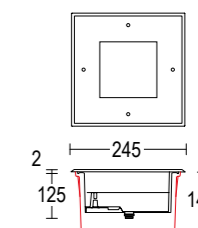

MaxiSpiacar

15,5W LED 3000K / 4000K
2132lm - 2356lm
13°
220-240V 50/60hz
alimentatore incluso *LED driver integral*

GH5329

GH5323

ACCESSORI ACCESSORIES

AC017
Controcassa
Rough-in housing

AC105
Diffusore anti-scivolo
Antislip diffuser

AC450
Schermo anti-abbagliamento
Anti-glare screen

AC204
Connettore rapido IP68
IP68 fast connector

AC279
Connettore per cablaggio in cascata IP68
IP68 connector for the through wiring

Acciaio inossidabile 15

Altre finiture disponibili sul sito web
Other finishes available on the website

MaxiSpiacar

13W LED 3000K / 4000K
2040lm - 2140lm
110°
220-240V 50/60hz
alimentatore incluso *LED driver integral*

GH5329

GH5323

ACCESSORI ACCESSORIES

AC017
Controcassa
Rough-in housing

AC105
Diffusore anti-scivolo
Antislip diffuser

AC450
Schermo anti-abbagliamento
Anti-glare screen

AC204
Connettore rapido IP68
IP68 fast connector

AC279
Connettore per cablaggio in cascata IP68
IP68 connector for the through wiring

Acciaio inossidabile 15

Altre finiture disponibili sul sito web
Other finishes available on the website