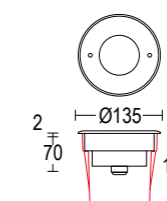

Acciaio inossidabile 15
Stainless Steel

Altre finiture disponibili sul sito web
Other finishes available on the website

7W / 8,4W LED 3000K / 4000K
784 - 1000lm
80°
220-240V 50/60hz
alimentatore incluso LED driver integral

GH1244