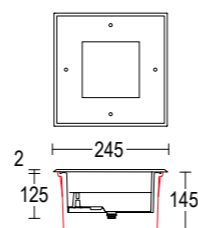

MaxiSpiacar

15,5W LED 3000K / 4000K
2132lm - 2356lm
13°
220-240V 50/60hz
alimentatore incluso *LED driver integral*

GH5329

GH5323

ACCESSORI ACCESSORIES

AC017
Controcassa
Rough-in housing

AC105
Diffusore anti-scivolo
Antislip diffuser

AC450
Schermo anti-abbagliamento
Anti-glare screen

AC204
Connettore rapido IP68
IP68 fast connector

AC279
Connettore per cablaggio in cascata IP68
IP68 connector for the through wiring

Acciaio inossidabile 15

Altre finiture disponibili sul sito web
Other finishes available on the website

MaxiSpiacar

13W LED 3000K / 4000K
2040lm - 2140lm
110°
220-240V 50/60hz
alimentatore incluso *LED driver integral*

GH5329

GH5323

ACCESSORI ACCESSORIES

AC017
Controcassa
Rough-in housing

AC105
Diffusore anti-scivolo
Antislip diffuser

AC450
Schermo anti-abbagliamento
Anti-glare screen

AC204
Connettore rapido IP68
IP68 fast connector

AC279
Connettore per cablaggio in cascata IP68
IP68 connector for the through wiring

Acciaio inossidabile 15

Altre finiture disponibili sul sito web
Other finishes available on the website