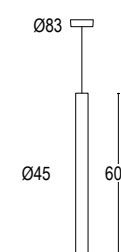

Stelo OS

Stelo OS 300

Stelo OS 600

Stelo OS 900

6W LED 3000K / 4000K
184lm - 684lm
18° / 47°
110-240V 50/60hz
alimentatore incluso *LED driver integral*
dimmerabile su richiesta *dimmmable upon request*

RETROFIT LED GU4
110-240V 50/60hz
dimmerabile in base alla lampada installata
dimmmable according to the installed bulb

LL2316

LL2317

ACCESSORI ACCESSORIES

Vai alla pagina
Web del prodotto
Go to the product Web page

COLORI STANDARD STANDARD COLORS

- Bianco (opaco) **01**
  White (matte)
- Nero (opaco) **02**
  Black (matte)
- Bronzo Lusso **26**
  Luxury Bronze

COLORI A RICHIESTA UP-ON REQUEST COLORS

1. Nichel **39**
     Nickel
   - Corten **45**
     Corten
   - Oro Spazzolato **56**
     Brushed Gold
   - Sabbia **80**
     Sand
2. Altre finiture disponibili sul sito web
   Other finishes available on the website