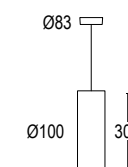

18W LED 3000K / 4000K
600lm - 2205lm
20° / 22°
110-240V 50/60hz
alimentatore incluso *LED driver integral*
dimmerabile su richiesta *dimmable upon request*

RETROFIT LED GU10
110-240V 50/60hz
dimmerabile in base alla lampada installata
dimmable according to the installed bulb

LL2800