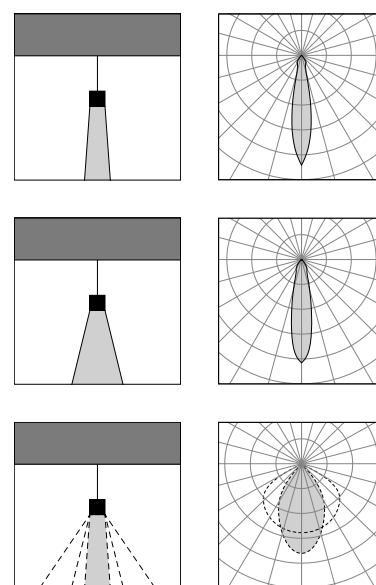

18W LED 3000K / 4000K
600lm - 2205lm
20° / 22°
110-240V 50/60hz
alimentatore incluso *LED driver integral*
dimmerabile su richiesta *dimmable upon request*

RETROFIT LED GU10
110-240V 50/60hz
dimmerabile in base alla lampada installata
dimmable according to the installed bulb

LL2800

ACCESSORI ACCESSORIES

Vai alla pagina
Web del prodotto
Go to the product Web page

COLORI STANDARD STANDARD COLORS

- Bianco (opaco) 01
  White (matte)
- Nero (opaco) 02
  Black (matte)
- Bronzo Lusso 26
  Luxury Bronze

COLORI A RICHIESTA UP-ON REQUEST COLORS

1. Nichel 39
     Nickel
   - Corten 45
     Corten
   - Oro Spazzolato 56
     Brushed Gold
   - Sabbia 80
     Sand
2. Altre finiture disponibili sul sito web
   Other finishes available on the website