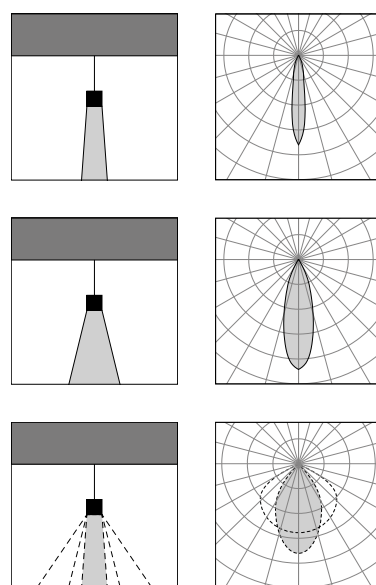

Stelo 1S 300

Stelo 1S 600

Stelo 1S 900

6W / 12W LED 3000K / 4000K
600lm - 1492lm
19° / 30°
110-240V 50/60hz
alimentatore incluso *LED driver integral*
dimmerabile su richiesta *dimmable upon request*

RETROFIT LED GU10
110-240V 50/60hz
dimmerabile in base alla lampada installata
dimmable according to the installed bulb

LL2318

LL2319

LL2805

Vai alla pagina
Web del prodotto
Go to the product Web page

COLORI STANDARD STANDARD COLORS

- Bianco (opaco) **01**
  White (matte)
- Nero (opaco) **02**
  Black (matte)
- Bronzo Lusso **26**
  Luxury Bronze

COLORI A RICHIESTA UP-ON REQUEST COLORS

1. Nichel **39**
     Nickel
   - Corten **45**
     Corten
   - Oro Spazzolato **56**
     Brushed Gold
   - Sabbia **80**
     Sand
2. Altre finiture disponibili sul sito web
   Other finishes available on the website

ACCESSORI ACCESSORIES

AC0007
anello colorato
colored ring