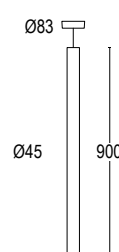

Stelo OS

Stelo OS 300

Stelo OS 600

Stelo OS 900

6W LED 3000K / 4000K
184lm - 684lm
18° / 47°
110-240V 50/60hz
alimentatore incluso *LED driver integral*
dimmerabile su richiesta *dimmmable upon request*

RETROFIT LED GU4
110-240V 50/60hz
dimmerabile in base alla lampada installata
dimmmable according to the installed bulb

LL2316

LL2804

ACCESSORI ACCESSORIES

Vai alla pagina
Web del prodotto
Go to the product Web page

COLORI STANDARD STANDARD COLORS

- Bianco (opaco) **01**
  White (matte)
- Nero (opaco) **02**
  Black (matte)
- Bronzo Lusso **26**
  Luxury Bronze

COLORI A RICHIESTA UP-ON REQUEST COLORS

1. Nichel **39**
     Nickel
   - Corten **45**
     Corten
   - Oro Spazzolato **56**
     Brushed Gold
   - Sabbia **80**
     Sand
2. Altre finiture disponibili sul sito web
   Other finishes available on the website