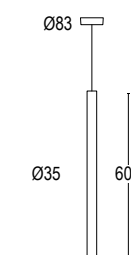

Stelo 00S

Stelo 00S 300

Stelo 00S 600

Stelo 00S 900

4W LED 3000K / 4000K
215lm - 475lm
25° / 47°
110-240V 50/60hz
alimentatore incluso *LED driver integral*
dimmerabile su richiesta *dimmmable upon request*

RETROFIT LED G9
110-240V 50/60hz
dimmerabile in base alla lampada installata
dimmmable according to the installed bulb

LL2321

LL2322

ACCESSORI ACCESSORIES

Vai alla pagina
Web del prodotto
Go to the product Web page

COLORI STANDARD STANDARD COLORS

- Bianco (opaco) 01
  White (matte)
- Nero (opaco) 02
  Black (matte)
- Bronzo Lusso 26
  Luxury Bronze

COLORI A RICHIESTA UP-ON REQUEST COLORS

1. Nichel 39
     Nickel
   - Corten 45
     Corten
   - Oro Spazzolato 56
     Brushed Gold
   - Sabbia 80
     Sand
2. Altre finiture disponibili sul sito web
   Other finishes available on the website