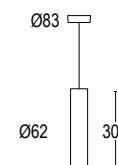

Stelo 1S 300

Stelo 1S 600

Stelo 1S 900

6W / 12W LED 3000K / 4000K
600lm - 1492lm
19° / 30°
110-240V 50/60hz
alimentatore incluso *LED driver integral*
dimmerabile su richiesta *dimmable upon request*

RETROFIT LED GU10
110-240V 50/60hz
dimmerabile in base alla lampada installata
dimmable according to the installed bulb

LL2318