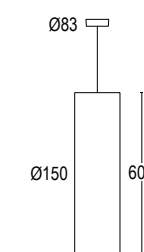

Stelo 3S

photo: Germano Borrelli & Francesco Mazzi

Stelo 3S 300

Stelo 3S 600

Stelo 3S 900

26W / 39W LED 3000K / 4000K
2967lm - 4336lm
10° / 32° / 71°
110-240V 50/60hz
alimentatore incluso *LED driver integral*
dimmerabile su richiesta *dimmmable upon request*

LL2806

LL2860

ACCESSORI ACCESSORIES

Vai alla pagina
Web del prodotto
Go to the product Web page

COLORI STANDARD STANDARD COLORS

- Bianco (opaco) **01**
  White (matte)
- Nero (opaco) **02**
  Black (matte)
- Bronzo Lusso **26**
  Luxury Bronze

COLORI A RICHIESTA UP-ON REQUEST COLORS

1. Nichel **39**
     Nickel
   - Corten **45**
     Corten
   - Oro Spazzolato **56**
     Brushed Gold
   - Sabbia **80**
     Sand
2. Altre finiture disponibili sul sito web
   Other finishes available on the website