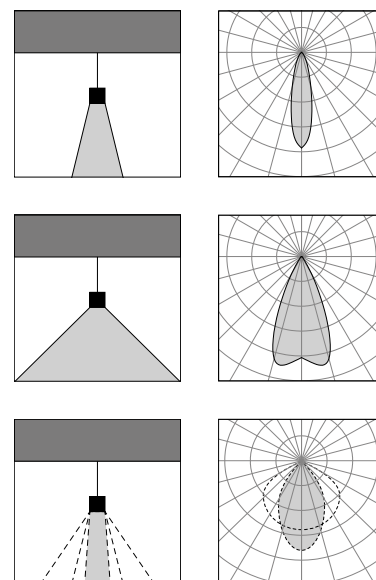

ACCESSORI ACCESSORIES

Vai alla pagina
Web del prodotto
Go to the product Web page

COLORI STANDARD STANDARD COLORS

- Bianco (opaco) 01
  White (matte)
- Nero (opaco) 02
  Black (matte)
- Bronzo Lusso 26
  Luxury Bronze

COLORI A RICHIESTA UP-ON REQUEST COLORS

1. Nichel 39
     Nickel
   - Corten 45
     Corten
   - Oro Spazzolato 56
     Brushed Gold
   - Sabbia 80
     Sand
2. Altre finiture disponibili sul sito web
   Other finishes available on the website