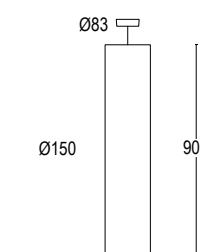

LL2861

ACCESSORI ACCESSORIES