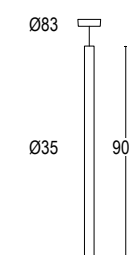

Stelo 00S

Stelo 00S 300

Stelo 00S 600

Stelo 00S 900

4W LED 3000K / 4000K
215lm - 475lm
25° / 47°
110-240V 50/60hz
alimentatore incluso *LED driver integral*
dimmerabile su richiesta *dimmmable upon request*

RETROFIT LED G9
110-240V 50/60hz
dimmerabile in base alla lampada installata
dimmmable according to the installed bulb

LL2321

LL2803

ACCESSORI ACCESSORIES

Vai alla pagina
Web del prodotto
Go to the product Web page

COLORI STANDARD STANDARD COLORS

- Bianco (opaco) 01
  White (matte)
- Nero (opaco) 02
  Black (matte)
- Bronzo Lusso 26
  Luxury Bronze

COLORI A RICHIESTA UP-ON REQUEST COLORS

1. Nichel 39
     Nickel
   - Corten 45
     Corten
   - Oro Spazzolato 56
     Brushed Gold
   - Sabbia 80
     Sand
2. Altre finiture disponibili sul sito web
   Other finishes available on the website