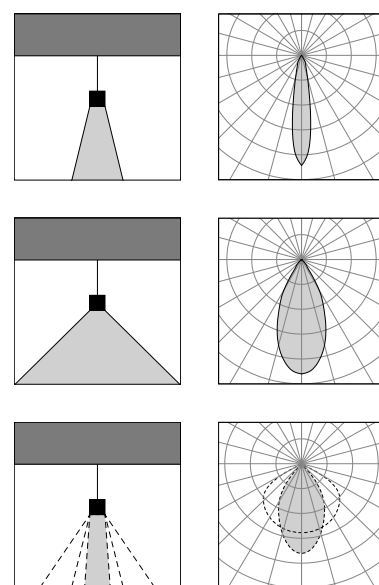

Stelo OS 300

Stelo OS 600

Stelo OS 900

6W LED 3000K / 4000K
184lm - 684lm
18° / 47°
110-240V 50/60hz
alimentatore incluso *LED driver integral*
dimmerabile su richiesta *dimmmable upon request*

RETROFIT LED GU4
110-240V 50/60hz
dimmerabile in base alla lampada installata
dimmmable according to the installed bulb

LL2316

ACCESSORI ACCESSORIES

Vai alla pagina
Web del prodotto
Go to the product Web page

COLORI STANDARD STANDARD COLORS

- Bianco (opaco) **01**
  White (matte)
- Nero (opaco) **02**
  Black (matte)
- Bronzo Lusso **26**
  Luxury Bronze

COLORI A RICHIESTA UP-ON REQUEST COLORS

1. Nichel **39**
     Nickel
   - Corten **45**
     Corten
   - Oro Spazzolato **56**
     Brushed Gold
   - Sabbia **80**
     Sand
2. Altre finiture disponibili sul sito web
   Other finishes available on the website