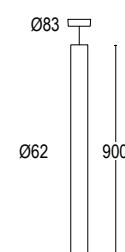

LL2805

Vai alla pagina
Web del prodotto
Go to the product Web page

COLORI STANDARD STANDARD COLORS

- Bianco (opaco) **01**
  White (matte)
- Nero (opaco) **02**
  Black (matte)
- Bronzo Lusso **26**
  Luxury Bronze

COLORI A RICHIESTA UP-ON REQUEST COLORS

1. Nichel **39**
     Nickel
   - Corten **45**
     Corten
   - Oro Spazzolato **56**
     Brushed Gold
   - Sabbia **80**
     Sand
2. Altre finiture disponibili sul sito web
   Other finishes available on the website