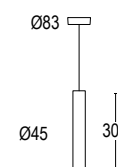

Stelo OS 600

Stelo OS 900

6W LED 3000K / 4000K
184lm - 684lm
18° / 47°
110-240V 50/60hz
alimentatore incluso *LED driver integral*
dimmerabile su richiesta *dimmmable upon request*

RETROFIT LED GU4
110-240V 50/60hz
dimmerabile in base alla lampada installata
dimmmable according to the installed bulb

LL2316