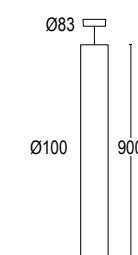

LL2802

ACCESSORI ACCESSORIES