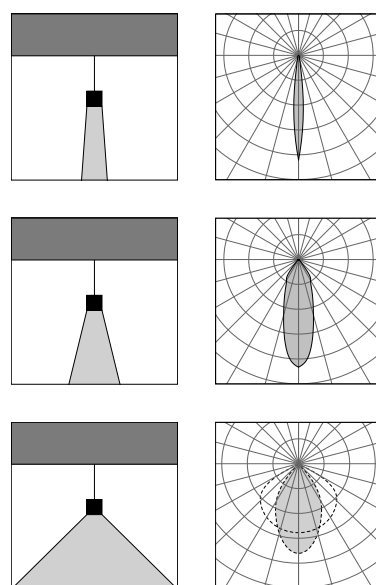

Stelo 3S 300

Stelo 3S 600

Stelo 3S 900

26W / 39W LED 3000K / 4000K
2967lm - 4336lm
10° / 32° / 71°
110-240V 50/60hz
alimentatore incluso *LED driver integral*
dimmerabile su richiesta *dimmmable upon request*

LL2806

ACCESSORI ACCESSORIES

Vai alla pagina
Web del prodotto
Go to the product Web page

COLORI STANDARD STANDARD COLORS

- Bianco (opaco) **01**
  White (matte)
- Nero (opaco) **02**
  Black (matte)
- Bronzo Lusso **26**
  Luxury Bronze

COLORI A RICHIESTA UP-ON REQUEST COLORS

1. Nichel **39**
     Nickel
   - Corten **45**
     Corten
   - Oro Spazzolato **56**
     Brushed Gold
   - Sabbia **80**
     Sand
2. Altre finiture disponibili sul sito web
   Other finishes available on the website