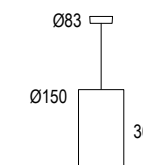

Stelo 3S 600

Stelo 3S 900

26W / 39W LED 3000K / 4000K
2967lm - 4336lm
10° / 32° / 71°
110-240V 50/60hz
alimentatore incluso *LED driver integral*
dimmerabile su richiesta *dimmmable upon request*

LL2806