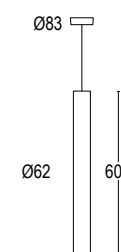

Stelo 1S

photo: Germano Borrelli & Francesco Mazzi

Stelo 1S 300

Stelo 1S 600

Stelo 1S 900

6W / 12W LED 3000K / 4000K
600lm - 1492lm
19° / 30°
110-240V 50/60hz
alimentatore incluso *LED driver integral*
dimmerabile su richiesta *dimmable upon request*

RETROFIT LED GU10
110-240V 50/60hz
dimmerabile in base alla lampada installata
dimmable according to the installed bulb

LL2318

LL2319

LL2805

Vai alla pagina
Web del prodotto
Go to the product Web page

COLORI STANDARD STANDARD COLORS

- Bianco (opaco) **01**
  White (matte)
- Nero (opaco) **02**
  Black (matte)
- Bronzo Lusso **26**
  Luxury Bronze

COLORI A RICHIESTA UP-ON REQUEST COLORS

1. Nichel **39**
     Nickel
   - Corten **45**
     Corten
   - Oro Spazzolato **56**
     Brushed Gold
   - Sabbia **80**
     Sand
2. Altre finiture disponibili sul sito web
   Other finishes available on the website

ACCESSORI ACCESSORIES

AC0007
anello colorato
colored ring