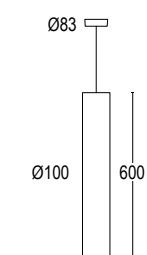

Stelo 2S

Stelo 2S 300

Stelo 2S 600

Stelo 2S 900

18W LED 3000K / 4000K
600lm - 2205lm
20° / 22°
110-240V 50/60hz
alimentatore incluso *LED driver integral*
dimmerabile su richiesta *dimmable upon request*

RETROFIT LED GU10
110-240V 50/60hz
dimmerabile in base alla lampada installata
dimmable according to the installed bulb

LL2800

LL2801

ACCESSORI ACCESSORIES

Vai alla pagina
Web del prodotto
Go to the product Web page

COLORI STANDARD STANDARD COLORS

- Bianco (opaco) 01
  White (matte)
- Nero (opaco) 02
  Black (matte)
- Bronzo Lusso 26
  Luxury Bronze

COLORI A RICHIESTA UP-ON REQUEST COLORS

1. Nichel 39
     Nickel
   - Corten 45
     Corten
   - Oro Spazzolato 56
     Brushed Gold
   - Sabbia 80
     Sand
2. Altre finiture disponibili sul sito web
   Other finishes available on the website