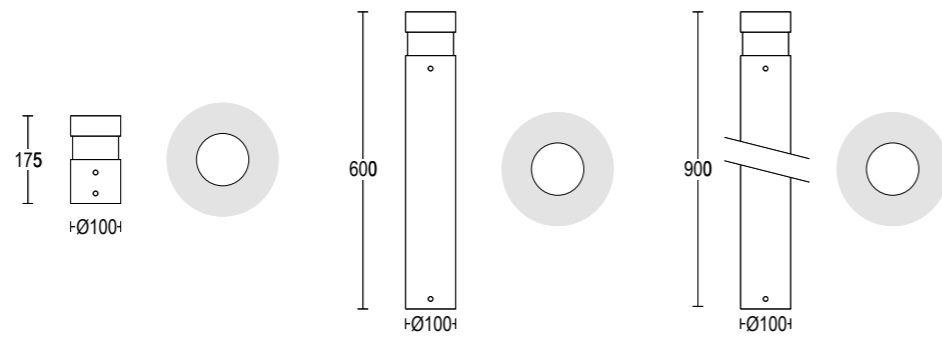

GH1406

GH1407

GH1408

ACCESSORI ACCESSORIES

AC204
Connettore rapido IP68
IP68 fast connector

AC279
Connettore per cablaggio in cascata IP68
IP68 connector for the through wiring

Grigio scuro opaco **05** ●
Dark grey matt
Grigio chiaro **19** ●
Light grey
Altre finiture disponibili sul sito web
Other finishes available on the website

AC251
Base di ancoraggio
Plated steel anchorage