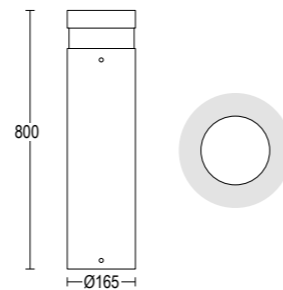

MaxiTondo 2400

MaxiTondo 250
15W / 26W / 32W LED 3000K / 4000K
1350lm - 3012lm
360°
220-240V 50/60hz
alimentatore incluso *LED driver integral*

GH1203

MaxiTondo 800
18W / 26W / 32W LED 3000K / 4000K
2172lm - 3781lm
360°
220-240V 50/60hz
alimentatore incluso *LED driver integral*

GH1374

MaxiTondo 1100
15W / 26W / 32W LED 3000K / 4000K
1350lm - 3781lm
360°
220-240V 50/60hz
alimentatore incluso *LED driver integral*

GH1373

MaxiTondo 2400
15W / 26W / 32W LED 3000K / 4000K
1350lm - 3781lm
360°
220-240V 50/60hz
alimentatore incluso *LED driver integral*

GH1419

ACCESSORI
ACCESSORIES

Grigio scuro opaco 05 ●
Dark grey matt

Grigio chiaro 19 ●
Light grey

Altre finiture disponibili sul sito web
Other finishes available on the website

AC204
Connettore rapido IP68
IP68 fast connector

AC279
Connettore per cablaggio in cascata IP68
IP68 connector for the through wiring

AC254
Base di ancoraggio
Plated steel anchorage

ACCESSORI
ACCESSORIES

Grigio scuro opaco 05 ●
Dark grey matt

Grigio chiaro 19 ●
Light grey

Altre finiture disponibili sul sito web
Other finishes available on the website

AC204
Connettore rapido IP68
IP68 fast connector

AC279
Connettore per cablaggio in cascata IP68
IP68 connector for the through wiring

AC254
Base di ancoraggio
Plated steel anchorage

AC349
Base di ancoraggio
Plated steel anchorage