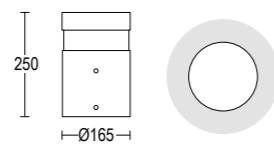

MaxiTondo 800
18W / 26W / 32W LED 3000K / 4000K
2172lm - 3781lm
360°
220-240V 50/60hz
alimentatore incluso *LED driver integral*

GH1374