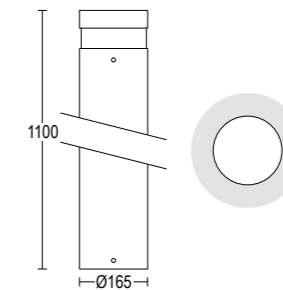

MaxiTondo 1100
15W / 26W / 32W LED 3000K / 4000K
1350lm - 3781lm
360°
220-240V 50/60hz
alimentatore incluso *LED driver integral*

GH1373

MaxiTondo 2400
15W / 26W / 32W LED 3000K / 4000K
1350lm - 3781lm
360°
220-240V 50/60hz
alimentatore incluso *LED driver integral*

GH1419