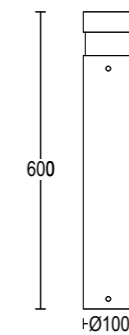

ACCESSORI ACCESSORIES

AC204
Connettore rapido IP68
IP68 fast connector

AC279
Connettore per cablaggio in cascata IP68
IP68 connector for the through wiring

AC251
Base di ancoraggio
Plated steel anchorage