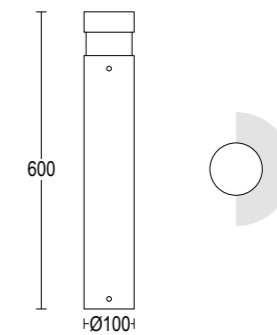

ACCESSORI ACCESSORIES

AC204
Connettore rapido IP68
IP68 fast connector

AC279
Connettore per cablaggio in cascata IP68
IP68 connector for the through wiring

AC251
Base di ancoraggio
Plated steel anchorage