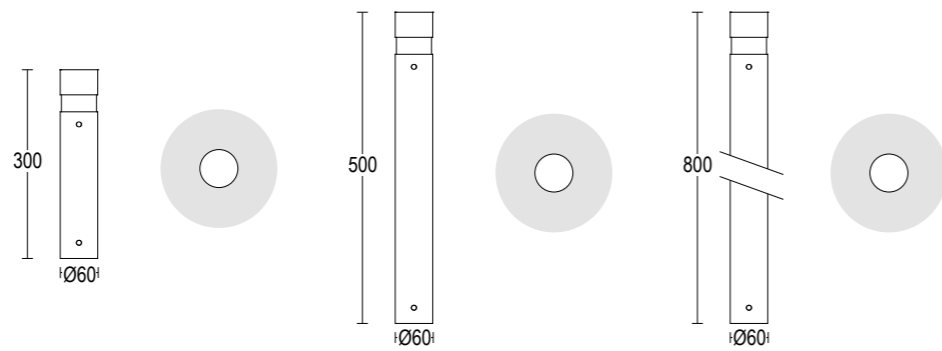

GH1415

GH1416

GH1417

ACCESSORI ACCESSORIES

Acciaio inossidabile 15
Stainless Steel

Altre finiture disponibili sul sito web
Other finishes available on the website

AC204
Connettore rapido IP68
IP68 fast connector

AC279
Connettore per cablaggio in cascata IP68
IP68 connector for the through wiring

AC272
Base di ancoraggio Minitondo
Plated steel anchorage code Minitondo