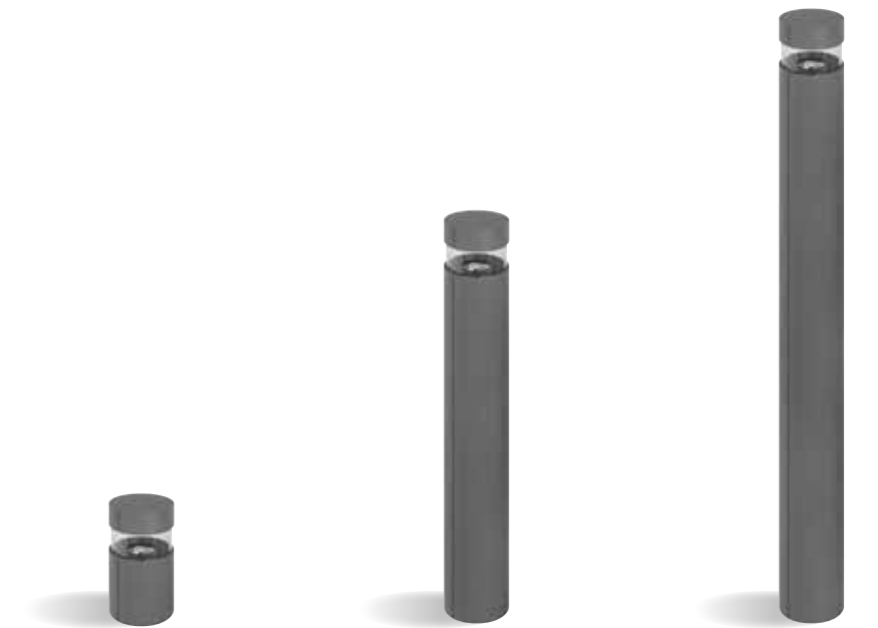

AC279
Connettore per cablaggio in cascata IP68
IP68 connector for the through wiring

AC272
Base di ancoraggio Minitondo
Plated steel anchorage code Minitondo

Tondo

Tondo 175

Tondo 600

Tondo 900

8W / 12W / 26W LED 3000K / 4000K
 650lm - 2755lm
 360°
 220-240V 50/60hz
 alimentatore incluso *LED driver integral*