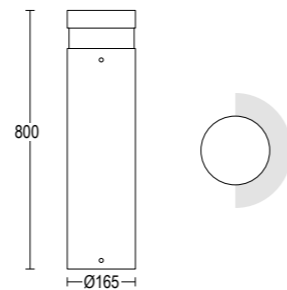

MaxiTondo 250
15W / 26W LED 3000K / 4000K
1350lm - 3780lm
180°
220-240V 50/60hz
alimentatore incluso *LED driver integral*

GH1202

GH1371

MaxiTondo 800
18W / 26W / 32W LED 3000K / 4000K
1350lm - 3780lm
180°
220-240V 50/60hz
alimentatore incluso *LED driver integral*

MaxiTondo 1100
15W / 26W / 32W LED 3000K / 4000K
1350lm - 3781lm
180°
220-240V 50/60hz
alimentatore incluso *LED driver integral*

GH1200

GH1418

MaxiTondo 2400
15W / 26W / 32W LED 3000K / 4000K
1350lm - 3781lm
180°
220-240V 50/60hz
alimentatore incluso *LED driver integral*

ACCESSORI ACCESSORIES

AC204
Connettore rapido IP68
IP68 fast connector

AC279
Connettore per cablaggio in cascata IP68
IP68 connector for the through wiring

Grigio scuro opaco **05** ●
Dark grey matt

Grigio chiaro **19** ●
Light grey

Altre finiture disponibili sul sito web
Other finishes available on the website

AC254
Base di ancoraggio
Plated steel anchorage

ACCESSORI ACCESSORIES

AC204
Connettore rapido IP68
IP68 fast connector

AC279
Connettore per cablaggio in cascata IP68
IP68 connector for the through wiring

Grigio scuro opaco **05** ●
Dark grey matt

Grigio chiaro **19** ●
Light grey

Altre finiture disponibili sul sito web
Other finishes available on the website

AC254
Base di ancoraggio
Plated steel anchorage

AC349
Base di ancoraggio
Plated steel anchorage