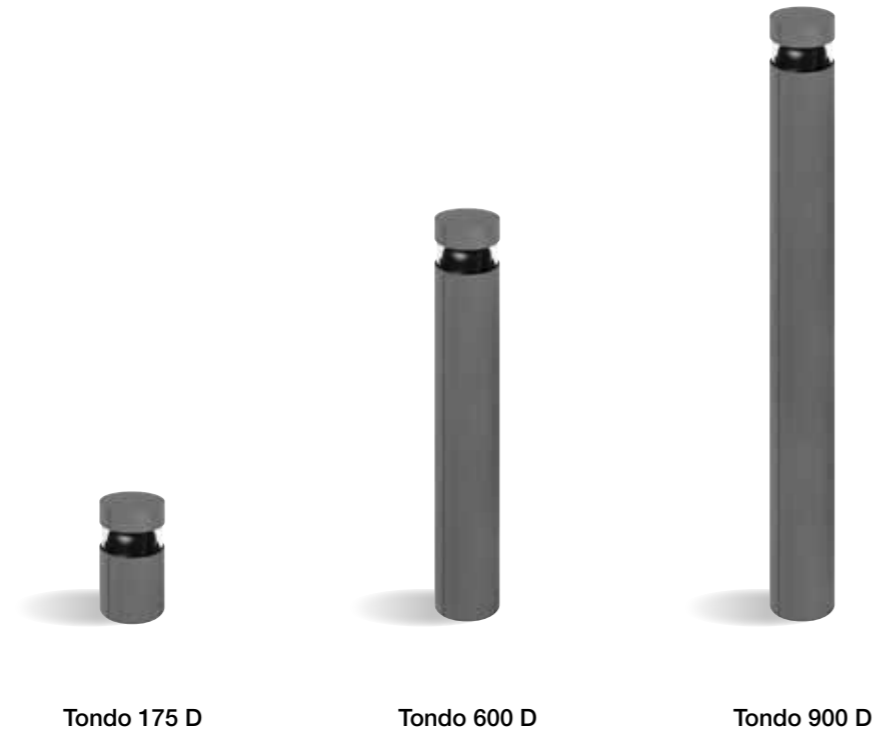

AC251
Base di ancoraggio
Plated steel anchorage

Tondo D

Tondo 175 D

Tondo 600 D

Tondo 900 D

6W / 12W LED 3000K / 4000K
779lm - 1663lm
360°
220-240V 50/60hz
alimentatore incluso *LED driver integral*

GH1406

GH1407