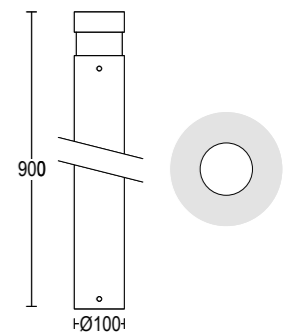

Tondo

8W / 12W / 26W LED 3000K / 4000K
650lm - 2755lm
360°
220-240V 50/60hz
alimentatore incluso *LED driver integral*

GH1457

GH1372

GH1375

ACCESSORI ACCESSORIES

AC204
Connettore rapido IP68
IP68 fast connector

AC279
Connettore per cablaggio in cascata IP68
IP68 connector for the through wiring

AC251
Base di ancoraggio
Plated steel anchorage

Vai alla pagina
Web del prodotto
Go to the product Web page

Grigio scuro opaco **05** ●
Dark grey matt

Grigio chiaro **19** ●
Light grey

Altre finiture disponibili sul sito web
Other finishes available on the website