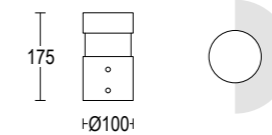

ACCESSORI ACCESSORIES

AC204
Connettore rapido IP68
IP68 fast connector

AC279
Connettore per cablaggio in cascata IP68
IP68 connector for the through wiring

AC251
Base di ancoraggio
Plated steel anchorage