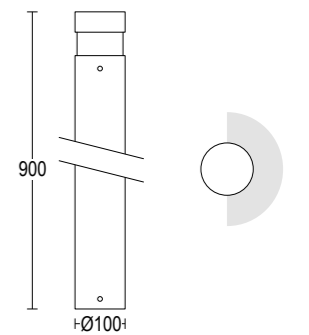

ACCESSORI ACCESSORIES

AC204
Connettore rapido IP68
IP68 fast connector

AC279
Connettore per cablaggio in cascata IP68
IP68 connector for the through wiring

AC251
Base di ancoraggio
Plated steel anchorage