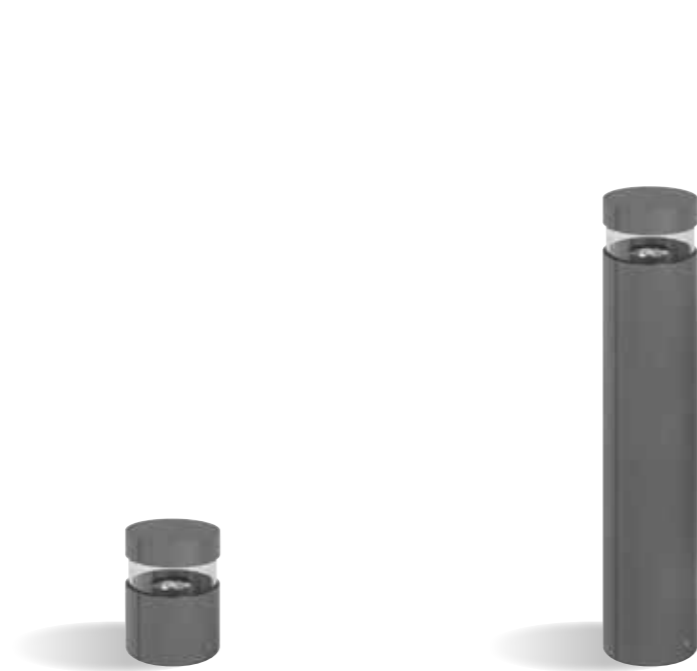

MaxiTondo 250

MaxiTondo 800