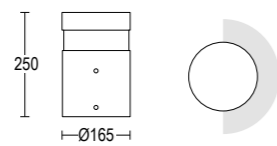

MaxiTondo 250
15W / 26W LED 3000K / 4000K
1350lm - 3780lm
180°
220-240V 50/60hz
alimentatore incluso *LED driver integral*

GH1202

GH1371

MaxiTondo 800
18W / 26W / 32W LED 3000K / 4000K
1350lm - 3780lm
180°
220-240V 50/60hz
alimentatore incluso *LED driver integral*

MaxiTondo 1100
15W / 26W / 32W LED 3000K / 4000K
1350lm - 3781lm
180°
220-240V 50/60hz
alimentatore incluso *LED driver integral*

GH1200

GH1418

MaxiTondo 2400
15W / 26W / 32W LED 3000K / 4000K
1350lm - 3781lm
180°
220-240V 50/60hz
alimentatore incluso *LED driver integral*

ACCESSORI ACCESSORIES

AC204
Connettore rapido IP68
IP68 fast connector

AC279
Connettore per cablaggio in cascata IP68
IP68 connector for the through wiring

Grigio scuro opaco **05** ●
Dark grey matt

Grigio chiaro **19** ●
Light grey

Altre finiture disponibili sul sito web
Other finishes available on the website

AC254
Base di ancoraggio
Plated steel anchorage

ACCESSORI ACCESSORIES

AC204
Connettore rapido IP68
IP68 fast connector

AC279
Connettore per cablaggio in cascata IP68
IP68 connector for the through wiring

Grigio scuro opaco **05** ●
Dark grey matt

Grigio chiaro **19** ●
Light grey

Altre finiture disponibili sul sito web
Other finishes available on the website

AC254
Base di ancoraggio
Plated steel anchorage

AC349
Base di ancoraggio
Plated steel anchorage