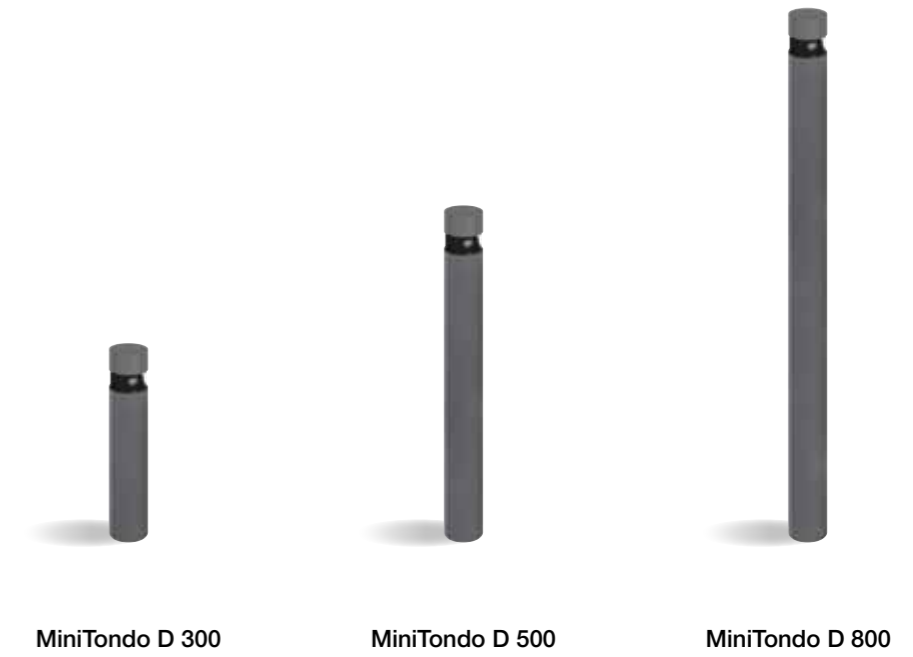

AC272
 Base di ancoraggio Minitondo
Plated steel anchorage code Minitondo

MiniTondo D

MiniTondo D 300

MiniTondo D 500

MiniTondo D 800

MiniTondo D

MiniTondo D 300

MiniTondo D 500