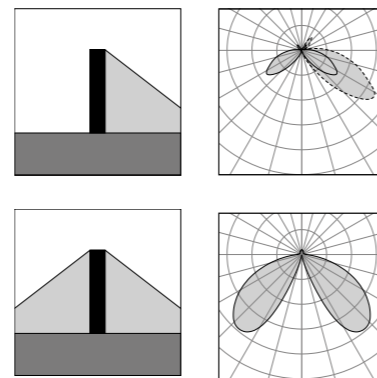

Tondo

Tondo 175

Tondo 600

Tondo 900

Vai alla pagina
Web del prodotto
Go to the product Web page

Grigio scuro opaco 05 ●
Dark grey matt

Grigio chiaro 19 ●
Light grey

Altre finiture disponibili sul sito web
Other finishes available on the website