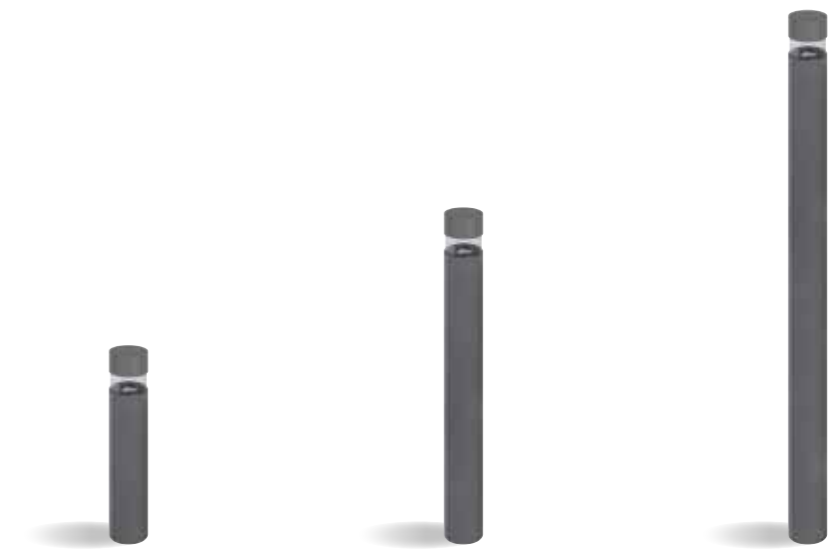

MiniTondo

MiniTondo 300

MiniTondo 500

MiniTondo 800

Vai alla pagina
Web del prodotto
Go to the product Web page

6W / 12W LED 3000K / 4000K
788lm - 1492lm
360°
220-240V 50/60hz
alimentatore incluso *LED driver integral*