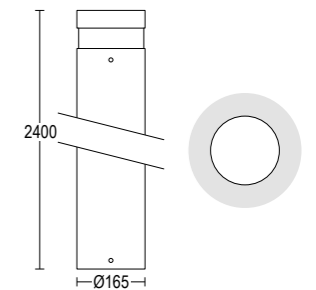

ACCESSORI
ACCESSORIES

Grigio scuro opaco 05 ●
Dark grey matt

Grigio chiaro 19 ●
Light grey

Altre finiture disponibili sul sito web
Other finishes available on the website

AC204
Connettore rapido IP68
IP68 fast connector

AC279
Connettore per cablaggio in cascata IP68
IP68 connector for the through wiring

AC254
Base di ancoraggio
Plated steel anchorage

ACCESSORI
ACCESSORIES

Grigio scuro opaco 05 ●
Dark grey matt

Grigio chiaro 19 ●
Light grey

Altre finiture disponibili sul sito web
Other finishes available on the website

AC204
Connettore rapido IP68
IP68 fast connector

AC279
Connettore per cablaggio in cascata IP68
IP68 connector for the through wiring

AC254
Base di ancoraggio
Plated steel anchorage

AC349
Base di ancoraggio
Plated steel anchorage