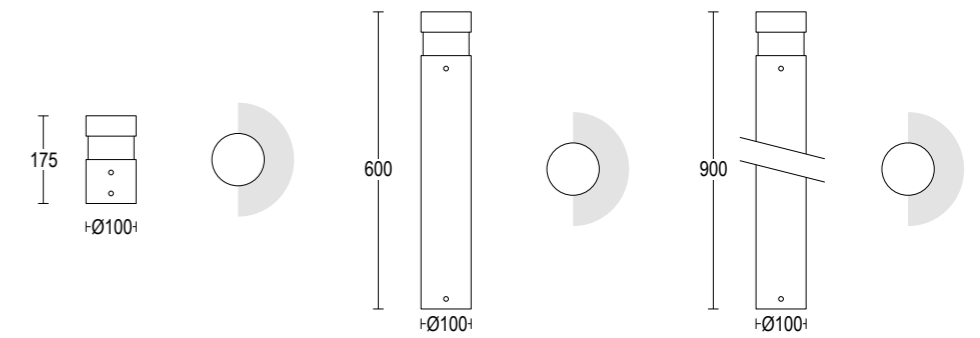

GH1409

GH1410

GH1411

ACCESSORI ACCESSORIES

AC204
Connettore rapido IP68
IP68 fast connector

AC279
Connettore per cablaggio in cascata IP68
IP68 connector for the through wiring

Grigio scuro opaco **05** ●
Dark grey matt
Grigio chiaro **19** ●
Light grey
Altre finiture disponibili sul sito web
Other finishes available on the website

AC251
Base di ancoraggio
Plated steel anchorage