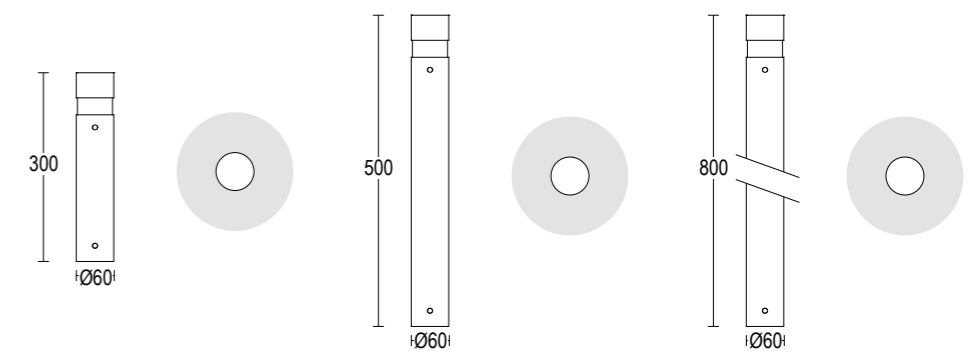

GH1415

GH1416

GH1417

Grigio scuro opaco **05** ●
Dark grey matt

Grigio chiaro **19** ●
Light grey

Altre finiture disponibili sul sito web
Other finishes available on the website

ACCESSORI ACCESSORIES

AC204
Connettore rapido IP68
IP68 fast connector

AC279
Connettore per cablaggio in cascata IP68
IP68 connector for the through wiring

AC272
Base di ancoraggio Minitondo
Plated steel anchorage code Minitondo