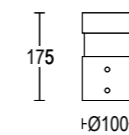

ACCESSORI ACCESSORIES

AC204
Connettore rapido IP68
IP68 fast connector

AC279
Connettore per cablaggio in cascata IP68
IP68 connector for the through wiring

AC251
Base di ancoraggio
Plated steel anchorage