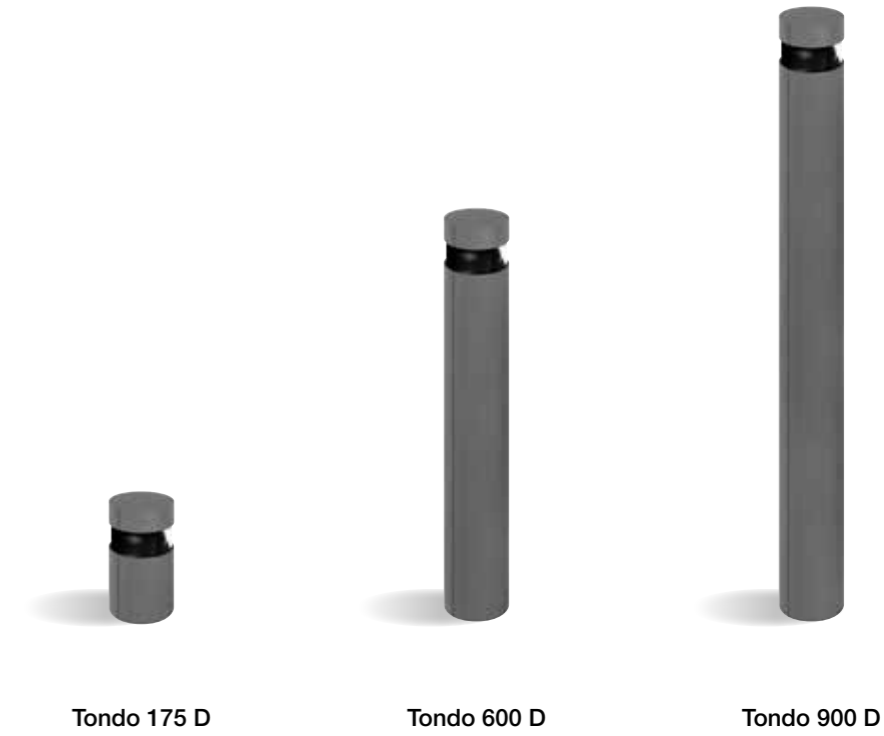

AC251
Base di ancoraggio
Plated steel anchorage

Tondo D

Tondo 175 D

Tondo 600 D

Tondo 900 D

6W / 12W LED 3000K / 4000K
779lm - 1663lm
180°
220-240V 50/60hz
alimentatore incluso *LED driver integral*

GH1409

GH1410