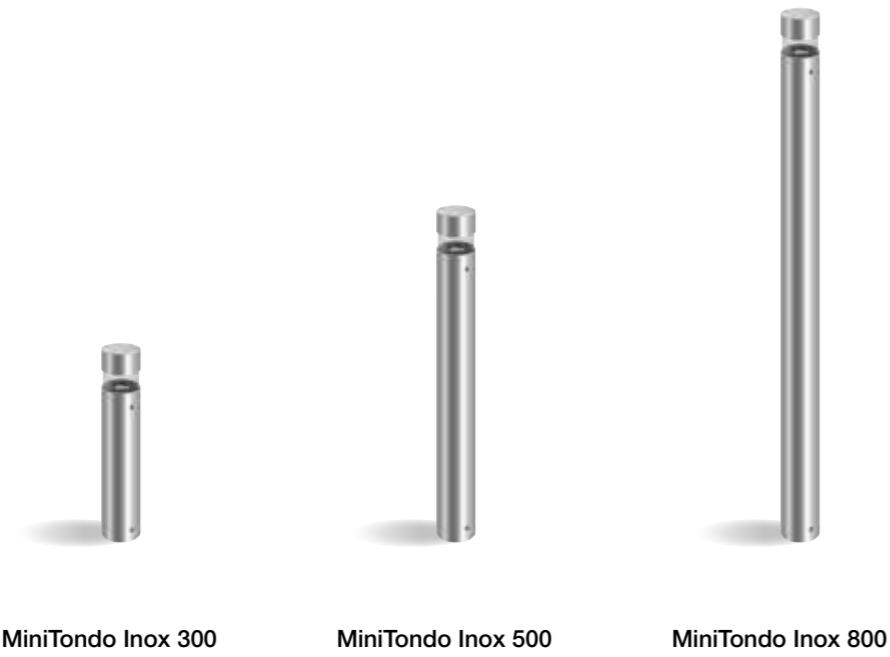

MiniTondo Inox

MiniTondo Inox 300

MiniTondo Inox 500

MiniTondo Inox 800

6W / 12W LED 3000K / 4000K
788lm - 1492lm
360°
220-240V 50/60hz
alimentatore incluso *LED driver integral*