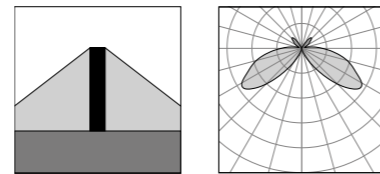

Grigio scuro opaco **05** ●
Dark grey matt

Grigio chiaro **19** ●
Light grey

Altre finiture disponibili sul sito web
Other finishes available on the website