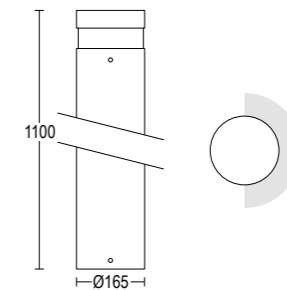

MaxiTondo 800
18W / 26W / 32W LED 3000K / 4000K
1350lm - 3780lm
180°
220-240V 50/60hz
alimentatore incluso *LED driver integral*

MaxiTondo 1100
15W / 26W / 32W LED 3000K / 4000K
1350lm - 3781lm
180°
220-240V 50/60hz
alimentatore incluso *LED driver integral*

GH1200