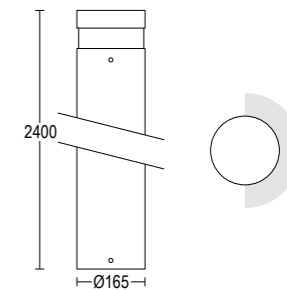

MaxiTondo 250
15W / 26W LED 3000K / 4000K
1350lm - 3780lm
180°
220-240V 50/60hz
alimentatore incluso *LED driver integral*

GH1202

GH1371

MaxiTondo 800
18W / 26W / 32W LED 3000K / 4000K
1350lm - 3780lm
180°
220-240V 50/60hz
alimentatore incluso *LED driver integral*

MaxiTondo 1100
15W / 26W / 32W LED 3000K / 4000K
1350lm - 3781lm
180°
220-240V 50/60hz
alimentatore incluso *LED driver integral*

GH1200

GH1418

MaxiTondo 2400
15W / 26W / 32W LED 3000K / 4000K
1350lm - 3781lm
180°
220-240V 50/60hz
alimentatore incluso *LED driver integral*

ACCESSORI ACCESSORIES

AC204
Connettore rapido IP68
IP68 fast connector

AC279
Connettore per cablaggio in cascata IP68
IP68 connector for the through wiring

Grigio scuro opaco **05** ●
Dark grey matt

Grigio chiaro **19** ●
Light grey

Altre finiture disponibili sul sito web
Other finishes available on the website

AC254
Base di ancoraggio
Plated steel anchorage

ACCESSORI ACCESSORIES

AC204
Connettore rapido IP68
IP68 fast connector

AC279
Connettore per cablaggio in cascata IP68
IP68 connector for the through wiring

Grigio scuro opaco **05** ●
Dark grey matt

Grigio chiaro **19** ●
Light grey

Altre finiture disponibili sul sito web
Other finishes available on the website

AC254
Base di ancoraggio
Plated steel anchorage

AC349
Base di ancoraggio
Plated steel anchorage