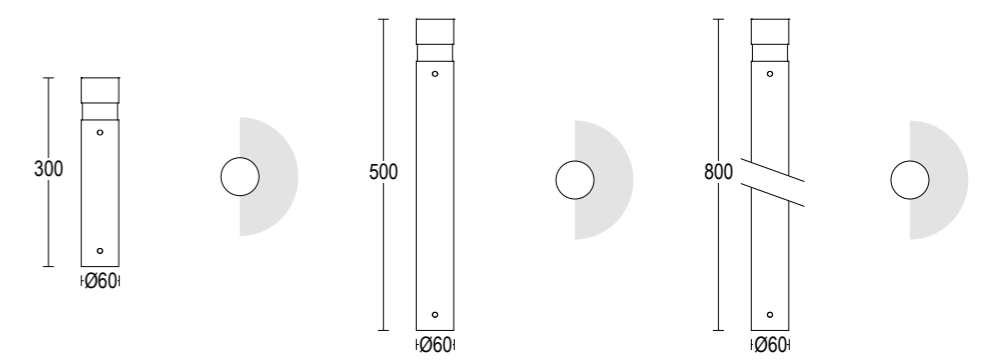

GH1447

GH1448

GH1449