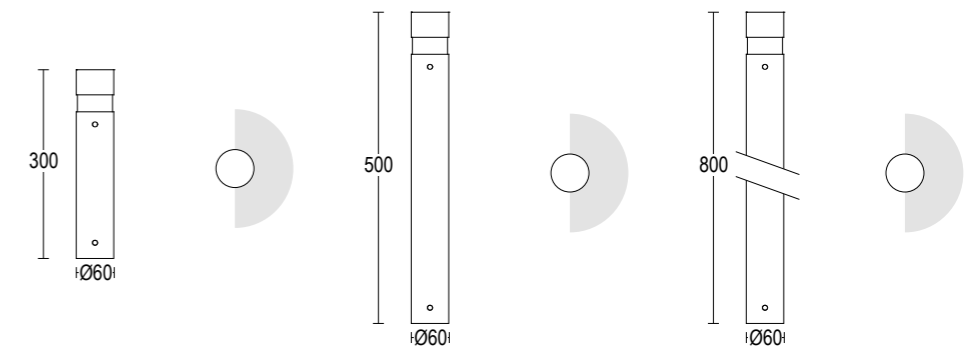

GH1447

GH1448

GH1449

ACCESSORI ACCESSORIES

Acciaio inossidabile 15
Stainless Steel

Altre finiture disponibili sul sito web
Other finishes available on the website

AC204
Connettore rapido IP68
IP68 fast connector

AC279
Connettore per cablaggio in cascata IP68
IP68 connector for the through wiring

AC272
Base di ancoraggio Minitondo
Plated steel anchorage code Minitondo