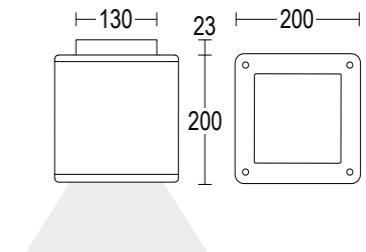

MaxiTorre C

MaxiTorre C 200

26W / 38,2W / 39W LED 3000K / 4000K
 2967lm - 4762lm
 15° / 38° / 50° / 71° / ellipsoidal
 220-240V 50/60hz
 alimentatore incluso *LED driver integral*

GH1964

ACCESSORI ACCESSORIES