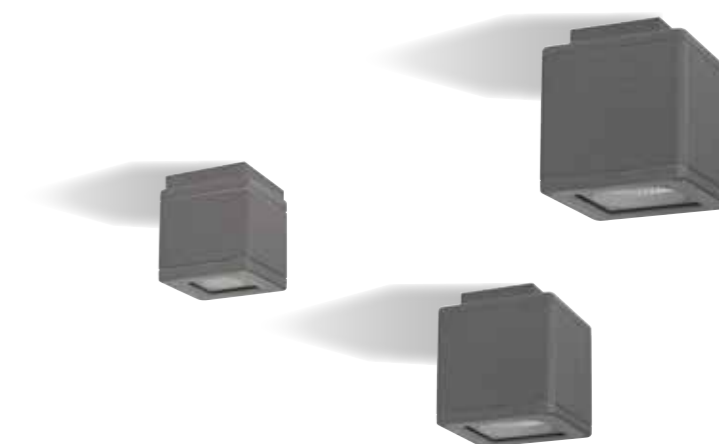

Torre C

Serie di apparecchi di illuminazione da soffitto. Disponibili in varie misure, sono studiati per l'illuminazione portici, androni e ambienti dove sia richiesto un'elevato grado di protezione all'umidità. Il prodotto è disponibile con un'ampia gamma di ottiche e potenze. La costruzione del corpo e dell'anello di chiusura del diffusore sono in lega in alluminio ad alta resistenza alla ossidazione sottoposti a trattamento con nano-bonderite e verniciatura a polvere poliestere texturizzata, rendono il prodotto resistente agli agenti atmosferici ed ai raggi UV garantendone la massima protezione nel corso degli anni. Le guarnizioni in silicone assicurano la massima tenuta in tutte le condizioni operative e di temperatura. Il diffusore in vetro sodico calcico temprato ultra trasparente, per garantire la massima trasmittanza della luce, è rifinito con bordo serigrafato. La viteria esterna è in acciaio inossidabile.

Series of ceiling surface mounted lighting fixtures. Available in various sizes, they are designed for lighting portches, entrances and enviroments where a high level of humidity protection is required. The body and diffuser closure ring are constructed of high oxidation resistant aluminum alloy which is subjected to nano-bonderite treatment and finished with texturized polyester powder paint, making the product resistant to atomo-spheric agents and UV rays, guaranteeing maximum protection over the ye-ars. Silicone gaskets ensure maximum sealing in all operating and temperature conditions. The ultra transparent tempered sodium calcium glass diffuser en-sures maximum light transmittance and is finished with a silkscreen border. The external screws are in stainless steel.