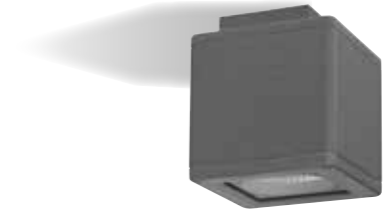

MaxiTorre C

MaxiTorre C 200