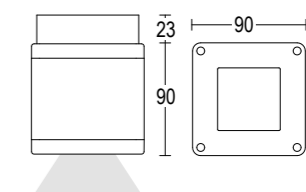

ACCESSORI ACCESSORIES

AC204
Connettore rapido IP68
IP68 fast connector