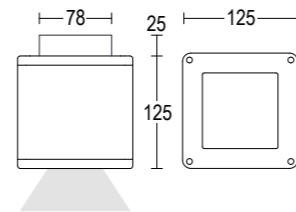

16W / 17W / 29W LED 3000K / 4000K
1930lm - 3350lm
15° / 36° / 38° / 50° / ellipsoidal
220-240V 50/60hz
alimentatore incluso *LED driver integral*

GH1963

ACCESSORI ACCESSORIES

AC204
Connettore rapido IP68
IP68 fast connector

Grigio scuro opaco **05** ●
Dark grey matt

Grigio chiaro **19** ●
Light grey

Altre finiture disponibili sul sito web
Other finishes available on the website