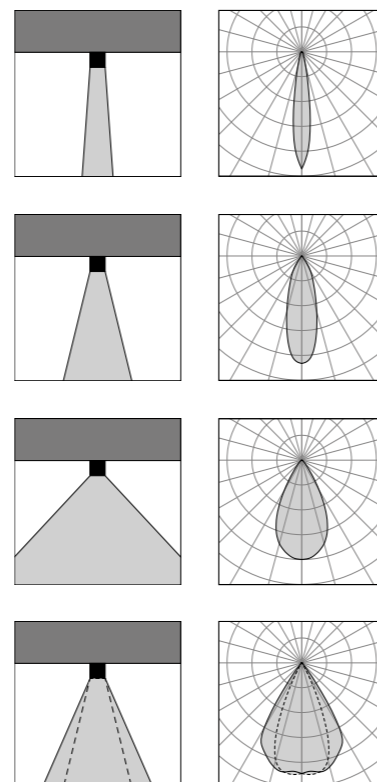

MicroTorre C

MicroTorre C 90

Vai alla pagina
Web del prodotto
Go to the product Web page

Grigio scuro opaco **05** ●
Dark grey matt

Grigio chiaro **19** ●
Light grey

Altre finiture disponibili sul sito web
Other finishes available on the website