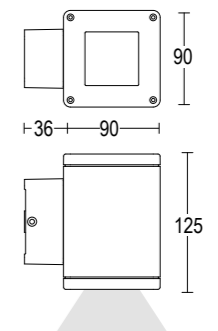

ACCESSORI ACCESSORIES

Pali p.573
Column p.573

AC419
Attacco palo singolo Ø60
Wrap around pole bracket Ø60 single

AC420
Attacco palo doppio Ø60
Wrap around pole bracket Ø60 double