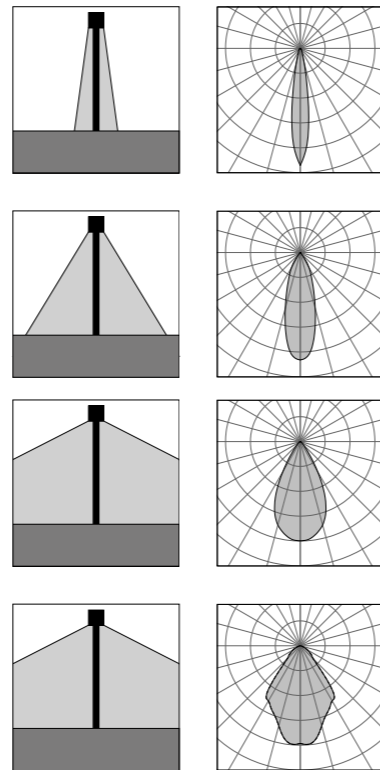

Vai alla pagina
Web del prodotto
Go to the product Web page