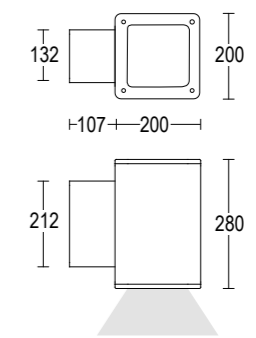

GH1958

MaxiTorre SP

26W / 39W LED 3000K / 4000K
2967lm - 4336lm
71° / asymmetrical
220-240V
alimentatore incluso *LED driver integral*

GH1956

ACCESSORI ACCESSORIES

-  **AC407**
Attacco palo singolo Ø60
Wrap around pole bracket Ø60 single
-  **AC408**
Attacco palo doppio Ø60
Wrap around pole bracket Ø60 double
-  Pali p.573
Column p.573