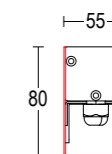

21W / 30W / 45W / 63W LED 3000K / 4000K
2508lm - 6540lm
12° / 25° / 46° / 118° / asymmetrical / elipsoidal
max 24V DC
alimentatore remoto SELV non incluso
remote SELV led driver not included

GH1549