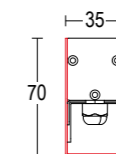

Tratto 600
8W / 18W LED 3000K / 4000K
951lm - 1944lm
28° / elipsoidal / 118°
max 24V DC
alimentatore remoto SELV non incluso
remote SELV led driver not included

Tratto 300

Tratto 600

GH1538

GH1539

330

615

ACCESSORI ACCESSORIES