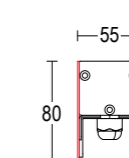

GH1545

GH1546

ACCESSORI ACCESSORIES

- **AC433** MaxiTratto GH1545
  AC434 MaxiTratto GH1546
- **AC535** MaxiTratto GH1545
  AC536 MaxiTratto GH1546
- **AC551**
  Estrattore
  Extration tool

- **AC279**
  Connettore per cablaggio in cascata IP68
  IP68 connector for the through wiring

- **AC205-IP66**
  Scatola per alimentatore remoto IP66
  Ip 66 remote power supply box

- **AC146.0024014FN-67**
  Alimentatore IP67 24V DC 14W
  LED driver IP67 24V DC 14W
- **AC088.0024040FN-67**
  Alimentatore IP67 24V DC 40W
  LED driver IP67 24V DC 40W
- **AC089.0024081FN-67**
  Alimentatore IP67 24V DC 81W
  LED driver IP67 24V DC 81W
- **AC090.0024120FN-67**
  Alimentatore AC090.0024120FN-67
  LED driver AC090.0024120FN-67
- **AC114.0024024FD-67**
  Alimentatore IP67 24V DC 24W DALI
  LED driver IP67 24V DC 24W DALI
- **AC113.0024201FD-67**
  Alimentatore IP67 24V DC 201W DALI
  LED driver IP67 24V DC 201W DALI