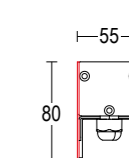

GH1545

GH1546

ACCESSORI ACCESSORIES

- **AC433** MaxiTratto GH1545
  AC434 MaxiTratto GH1546
- **AC535** MaxiTratto GH1545
  AC536 MaxiTratto GH1546
- **AC551**
  Estrattore
  Extration tool

- **AC279**
  Connettore per cablaggio in cascata IP68
  IP68 connector for the through wiring

- **AC205-IP66**
  Scatola per alimentatore remoto IP66
  Ip 66 remote power supply box

- **AC146.0024014FN-67**
  Alimentatore IP67 24V DC 14W
  LED driver IP67 24V DC 14W
- **AC088.0024040FN-67**
  Alimentatore IP67 24V DC 40W
  LED driver IP67 24V DC 40W
- **AC089.0024081FN-67**
  Alimentatore IP67 24V DC 81W
  LED driver IP67 24V DC 81W
- **AC090.0024120FN-67**
  Alimentatore AC090.0024120FN-67
  LED driver AC090.0024120FN-67
- **AC114.0024024FD-67**
  Alimentatore IP67 24V DC 24W DALI
  LED driver IP67 24V DC 24W DALI
- **AC113.0024201FD-67**
  Alimentatore IP67 24V DC 201W DALI
  LED driver IP67 24V DC 201W DALI