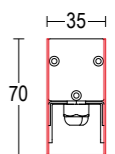

Tratto 600
8W / 18W LED 3000K / 4000K
951lm - 1944lm
28° / elipsoidal / 118°
max 24V DC
alimentatore remoto SELV non incluso
remote SELV led driver not included

Tratto 300

Tratto 600

GH1538

GH1539

330

615

ACCESSORI ACCESSORIES