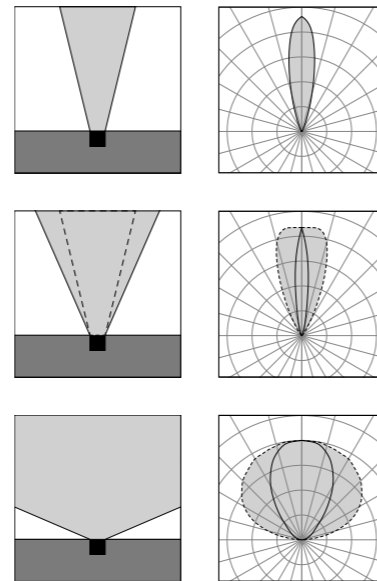

Vai alla pagina
Web del prodotto
Go to the product Web page

Vetro Glass 34

Tratto 300
3,6W / 9W LED 3000K / 4000K
432lm - 972lm
28° / elipsoidal / 118°
max 24V DC
alimentatore remoto SELV non incluso
remote SELV led driver not included