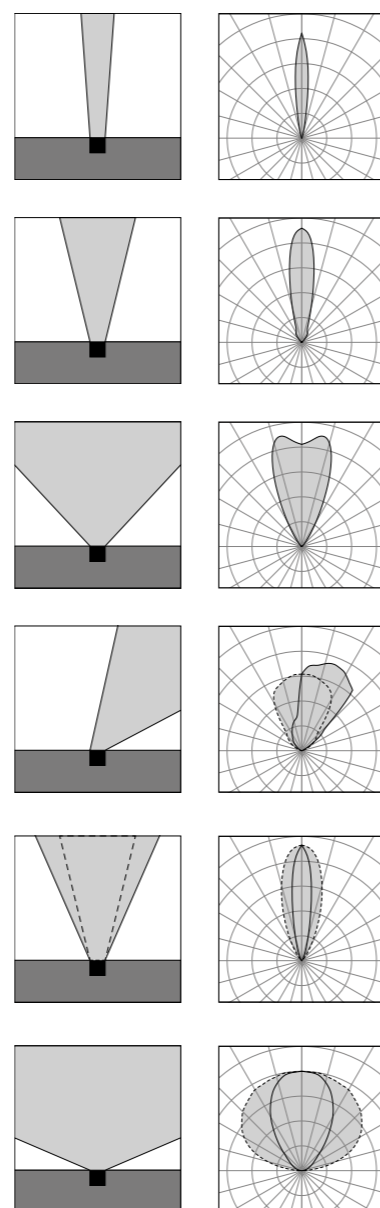

Vai alla pagina
Web del prodotto
Go to the product Web page