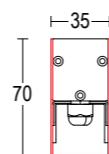

Tratto 1200
16,7W / 36W LED 3000K / 4000K
1989lm - 3888lm
28° / elipsoidal / 118°
max 24V DC
alimentatore remoto SELV non incluso
remote SELV led driver not included