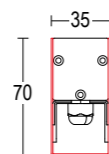

Tratto 1200
16,7W / 36W LED 3000K / 4000K
1989lm - 3888lm
28° / elipsoidal / 118°
max 24V DC
alimentatore remoto SELV non incluso
remote SELV led driver not included