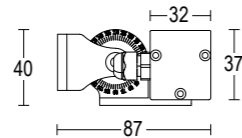

Tratto Wall 24V 900
11,9W / 18W / 27W LED 3000K / 4000K
1020lm - 2916lm
48° / flood / ellipsoidal
max 24V DC
alimentatore remoto SELV non incluso
remote SELV led driver not included

GH1536