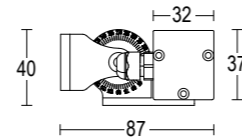

Tratto Wall 24V 1200
16,1W / 24W / 36W LED 3000K / 4000K
1380lm - 3888lm
48° / flood / ellipsoidal
max 24V DC
alimentatore remoto SELV non incluso
remote SELV led driver not included

GH1537

ACCESSORI ACCESSORIES

Visiera
Hood
AC638 Tratto GH1536
AC639 Tratto GH1537

Griglia anti-abbagliamento
Anti-grale louvre
AC518 Tratto GH1536
AC519 Tratto GH1537

AC146.0024014FN-67
Alimentatore 14,4W 24 VDC IP67
Driver 14,4W 24 VDC IP67
AC088.0024040FN-67
Alimentatore 40W 24 VDC IP67
Driver 40W 24VDC IP67
AC089.002481FN-67
Alimentatore 75W 24 VDC IP67
Driver 75W 24VDC IP67
AC090.0024120FN-67
Alimentatore 120W 24 VDC IP67
Driver 120W 24VDC IP67

AC279
Connettore per cablaggio in cascata IP68
IP68 connector for the through wiring

AC566
Coppia bracci di estensione
Pair of extension arms