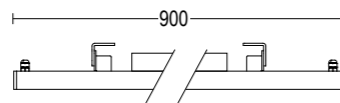

Tratto Wall PB 230V 900
11,9W / 27W LED 3000K / 4000K
1020lm - 2916lm
48° / flood / elipsoidal
220-240V 50/60hz
alimentatore incluso *LED driver integral*

GH1558