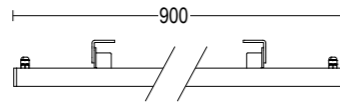

Tratto Wall 24V 900
11,9W / 18W / 27W LED 3000K / 4000K
1020lm - 2916lm
48° / flood / ellipsoidal
max 24V DC
alimentatore remoto SELV non incluso
remote SELV led driver not included

GH1536