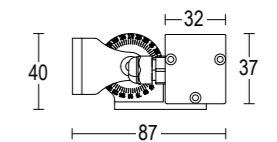

21W / 45W LED 3000K / 4000K
1800lm - 4860lm
48° / flood / elipsoidal
220-240V 50/60hz
alimentatore incluso *LED driver integral*

GH1560