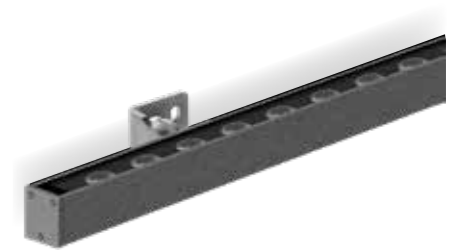

Tratto Wall 24V