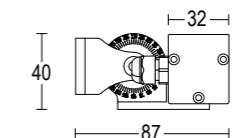

Tratto Wall PB

Vai alla pagina
Web del prodotto
Go to the product Web page

1. Bianco opaco 01
     White matt
   - Grigio scuro opaco 05
     Dark grey matt
   - Grigio chiaro 19
     Light grey
2. Altre finiture disponibili sul sito web
   Other finishes available on the website

Tratto Wall PB 230V 300

Tratto Wall PB 230V 600

Tratto Wall PB 230V 300
3,5W / 9W LED 3000K / 4000K
300lm - 972lm
48° / elipsoidal / flood
220-240V 50/60hz
alimentatore incluso LED driver integral

Tratto Wall PB 230V 600
7,7W / 18W LED 3000K / 4000K
660lm - 1944lm
48° / elipsoidal / flood
220-240V 50/60hz
alimentatore incluso LED driver integral

GH1556

GH1557

ACCESSORI ACCESSORIES

Visiera
Hood
AC636 Tratto GH1556
AC637 Tratto GH1557

Griglia anti-abbagliamento
Anti-glare louvre
AC516 Tratto GH1556
AC517 Tratto GH1557

AC279
Connettore per cablaggio in cascata IP68
IP68 connector for the through wiring

AC566
Coppia bracci di estensione
Pair of extension arms