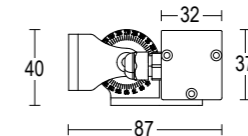

Tratto Wall 24V

Vai alla pagina
Web del prodotto
Go to the product Web page

1. Bianco opaco 01
     White matt
   - Grigio scuro opaco 05
     Dark grey matt
   - Grigio chiaro 19
     Light grey
2. Altre finiture disponibili sul sito web
   Other finishes available on the website

Tratto Wall 24V 300

Tratto Wall 24V 600

Tratto Wall 24V 300
3,5W / 6W / 9W LED 3000K / 4000K
300lm - 972lm
48° / flood / ellipsoidal
max 24V DC
alimentatore remoto SELV non incluso
remote SELV led driver not included

Tratto Wall 24V 600
7,7W / 12W / 18W LED 3000K / 4000K
660lm - 1944lm
48° / flood / ellipsoidal
max 24V DC
alimentatore remoto SELV non incluso
remote SELV led driver not included

GH1533

GH1534

ACCESSORI ACCESSORIES

Visiera
Hood
AC636 Tratto GH1533
AC637 Tratto GH1534

Griglia anti-abbagliamento
Anti-grate louvre
AC516 Tratto GH1533
AC517 Tratto GH1534

AC146.0024014FN-67
Alimentatore 14,4W 24 VDC IP67
Driver 14,4W 24 VDC IP67
AC088.0024040FN-67
Alimentatore 40W 24 VDC IP67
Driver 40W 24VDC IP67
AC089.002481FN-67
Alimentatore 75W 24 VDC IP67
Driver 75W 24VDC IP67
AC090.0024120FN-67
Alimentatore 120W 24 VDC IP67
Driver 120W 24VDC IP67

AC279
Connettore per cablaggio in cascata IP68
IP68 connector for the through wiring

AC566
Coppia bracci di estensione
Pair of extension arms