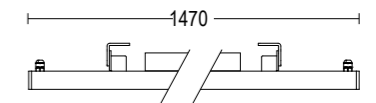

21W / 45W LED 3000K / 4000K
1800lm - 4860lm
48° / flood / elipsoidal
220-240V 50/60hz
alimentatore incluso *LED driver integral*

GH1560