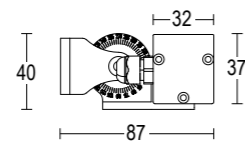

Tratto Wall PB 230V 1200
16,1W / 36W LED 3000K / 4000K
1380lm - 3888lm
48° / flood / elipsoidal
220-240V 50/60hz
alimentatore incluso *LED driver integral*

Tratto Wall PB 230V 1200

GH1559

ACCESSORI ACCESSORIES

Visiera
Hood
AC638 Tratto GH1538
AC639 Tratto GH1559

AC279
Connettore per cablaggio in cascata IP68
IP68 connector for the through wiring

Griglia anti-abbagliamento
Anti-grale louvre
AC518 Tratto GH1558
AC519 Tratto GH1559

AC566
Coppia bracci di estensione
Pair of extension arms