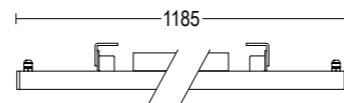

Tratto Wall PB 230V 1200
16,1W / 36W LED 3000K / 4000K
1380lm - 3888lm
48° / flood / elipsoidal
220-240V 50/60hz
alimentatore incluso *LED driver integral*

Tratto Wall PB 230V 1200

GH1559

ACCESSORI ACCESSORIES

Visiera
Hood
AC638 Tratto GH1538
AC639 Tratto GH1559

AC279
Connettore per cablaggio in cascata IP68
IP68 connector for the through wiring

Griglia anti-abbagliamento
Anti-grale louvre
AC518 Tratto GH1558
AC519 Tratto GH1559

AC566
Coppia bracci di estensione
Pair of extension arms