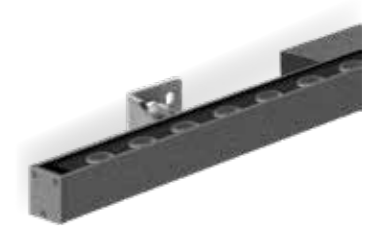

Tratto Wall PB

Tratto Wall PB 230V 1500