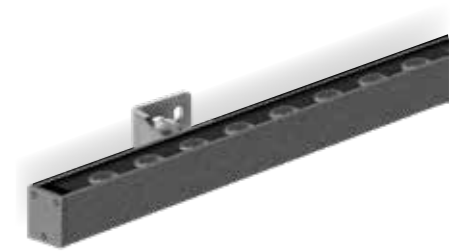

Tratto Wall

Serie di apparecchi lineari a luce diretta. Disponibili in varie dimensioni e lunghezze sono studiati per l'illuminazione di facciate, cornicioni ed altri elementi architettonici in generale. L'ampia disponibilità di ottiche, potenze e la serie di accessori per il controllo della luce rendono il prodotto estremamente versatile e di facile installazione. La costruzione del corpo ed i tappi laterali sono in lega in alluminio ad alta resistenza alla ossidazione sottoposti a trattamento con nano-bonderite e verniciatura a polvere poliestere texturizzata, rendono il prodotto resistente agli agenti atmosferici ed ai raggi UV garantendone la massima protezione nel corso degli anni. Le guarnizioni in silicone assicurano la massima tenuta in tutte le condizioni operative e di temperatura. Il diffusore in vetro sodico calcico temprato iper trasparente, che assicurano la massima trasmittanza della luce, è rifinito con bordo serigrafato. La viteria esterna e le staffe di ancoraggio sono in acciaio inossidabile. L'orientabilità ha un'ampiezza di 180° ed è garantita da un sistema a ghiera graduata che assicura precisione di puntamento. Il prodotto viene alimentato mediante un driver esterno remoto nella versione Tratto wall oppure direttamente integrato nell'apparecchio nella versione Tratto wall LV.

AC279
 Connettore per cablaggio in cascata IP68
 IP68 connector for the through wiring

AC566
 Coppia bracci di estensione
 Pair of extension arms

Tratto Wall 24V

Tratto Wall 24V 1500

21W / 30W / 45W LED 3000K / 4000K
 1800lm - 4860lm
 48° / flood / ellipsoidal
 max 24V DC
 alimentatore remoto SELV non incluso
 remote SELV led driver not included