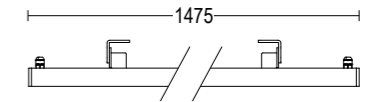

21W / 30W / 45W LED 3000K / 4000K
1800lm - 4860lm
48° / flood / ellipsoidal
max 24V DC
alimentatore remoto SELV non incluso
remote SELV led driver not included

GH1529