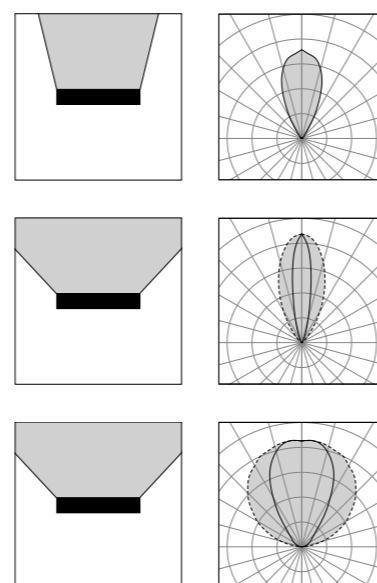

AC279
 Connettore per cablaggio in cascata IP68
 IP68 connector for the through wiring

AC566
 Coppia bracci di estensione
 Pair of extension arms

Tratto Wall PB

Vai alla pagina
Web del prodotto
Go to the product Web page