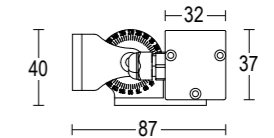

21W / 30W / 45W LED 3000K / 4000K
1800lm - 4860lm
48° / flood / ellipsoidal
max 24V DC
alimentatore remoto SELV non incluso
remote SELV led driver not included

GH1529