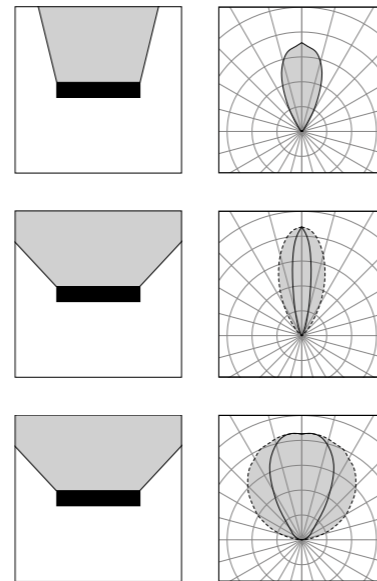

Vai alla pagina
Web del prodotto
Go to the product Web page