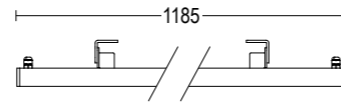

Tratto Wall 24V 1200
16,1W / 24W / 36W LED 3000K / 4000K
1380lm - 3888lm
48° / flood / ellipsoidal
max 24V DC
alimentatore remoto SELV non incluso
remote SELV led driver not included

GH1537

ACCESSORI ACCESSORIES

Visiera
Hood
AC638 Tratto GH1536
AC639 Tratto GH1537

Griglia anti-abbagliamento
Anti-grale louvre
AC518 Tratto GH1536
AC519 Tratto GH1537

AC146.0024014FN-67
Alimentatore 14,4W 24 VDC IP67
Driver 14,4W 24 VDC IP67
AC088.0024040FN-67
Alimentatore 40W 24 VDC IP67
Driver 40W 24VDC IP67
AC089.002481FN-67
Alimentatore 75W 24 VDC IP67
Driver 75W 24VDC IP67
AC090.0024120FN-67
Alimentatore 120W 24 VDC IP67
Driver 120W 24VDC IP67

AC279
Connettore per cablaggio in cascata IP68
IP68 connector for the through wiring

AC566
Coppia bracci di estensione
Pair of extension arms