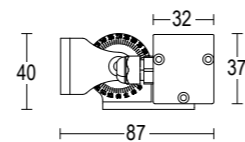

Tratto Wall PB 230V 1200
16,1W / 36W LED 3000K / 4000K
1380lm - 3888lm
48° / flood / elipsoidal
220-240V 50/60hz
alimentatore incluso *LED driver integral*

Tratto Wall PB 230V 1200

GH1559

ACCESSORI ACCESSORIES

Visiera
Hood
AC638 Tratto GH1538
AC639 Tratto GH1559

AC279
Connettore per cablaggio in cascata IP68
IP68 connector for the through wiring

Griglia anti-abbagliamento
Anti-grale louvre
AC518 Tratto GH1558
AC519 Tratto GH1559

AC566
Coppia bracci di estensione
Pair of extension arms