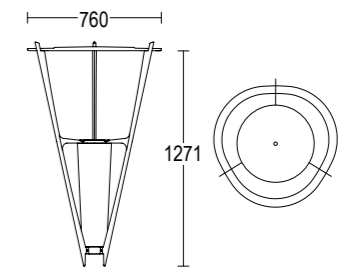

# Tret Sky Head

42W LED 3000K / 4000K  
5129 - 5207lm  
220-240V 50/60hz  
alimentatore incluso *LED driver integral*

GH8317

photo: Germano Borrelli