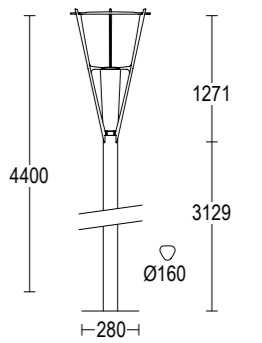

# Tret Sky

55W LED 3000K / 4000K  
 9796lm - 9945lm  
 220-240V 50/60hz  
 alimentatore incluso *LED driver integral*

**GH8312**

**GH8313**