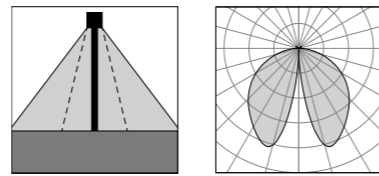

photo: Germano Borrelli

Tret Sky

55W LED 3000K / 4000K
9796lm - 9945lm
220-240V 50/60hz
alimentatore incluso *LED driver integral*

GH8312

GH8313

ACCESSORI ACCESSORIES

AC429
Base di ancoraggio
Plated steel anchorage

Grigio scuro opaco **05** ●
Dark grey matt

Grigio chiaro **19** ●
Light grey

Altre finiture disponibili sul sito web
Other finishes available on the website

Vai alla pagina
Web del prodotto
Go to the product Web page